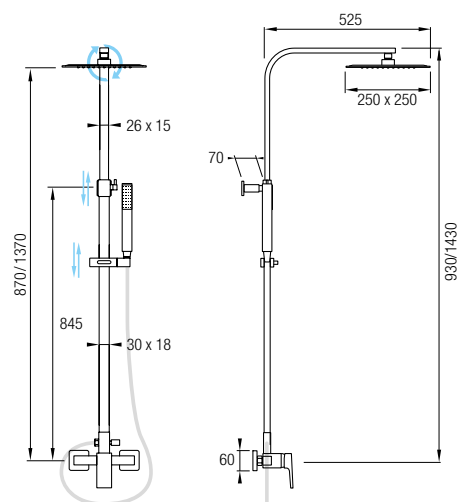

## Barra de ducha

Ref. SEUL 205€ +IVA

Grifería Monomando con cartucho **sedal**<sup>®</sup>  
Acero inox 304 y grifería de latón  
Decoración cromado  
Distribuidor de 2 vías  
Rociador 25x25 cm orientable  
Flexo Acero Inox. 150/180 cm