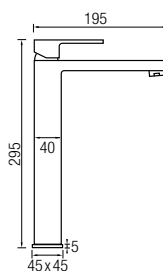

Grifo lavabo alto

Ref. LUX02N 120€ +IVA