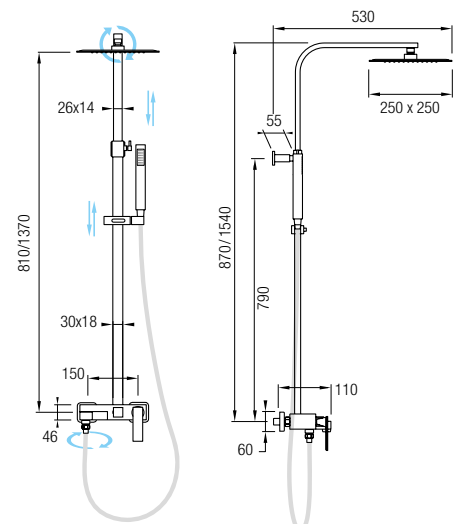

Flexo Acero Inox. 150/180 cm

Posibilidad de ampliar altura

(adquiriendo tramo recto de 90cm aparte)

Barra de ampliación  
08074 25€ +IVA

*Indra*