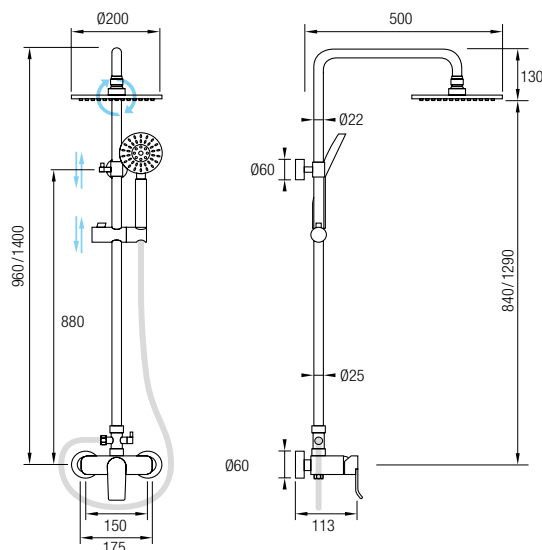

SAYRO *negro*

Barra de ducha

Ref. SAYRO NG 185€+IVA

Grifería Monomando con cartucho **sedal**®
Acero inox 304 y grifería de latón
Decoración electrochapado ORB óxido negro
Distribuidor de 2 vías
Rociador Ø20 cm orientable
Flexo Silicona 150 cm
Posibilidad de ampliar altura
(adquiriendo tramo recto de 90cm aparte)

Barra de ampliación
08073 20€+IVA

Opción similar a juego

Barra de ducha termostática IRIS NG

Véase la pág. 70