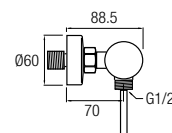

Like oro rosa

Grifería Monomando en latón con cartucho **sedal**®
Decoración oro rosa en brillo

Accesorios Incluidos:
Rociador de mano anti-cal, efecto lluvia
Flexo Acero Inox 304 extensible 150/180 cm
Soporte basculante