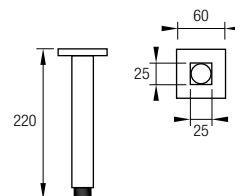

BRAZOS *techo*

Brazos a techo en Acero Inox 304
Acabado en cromado o negro.