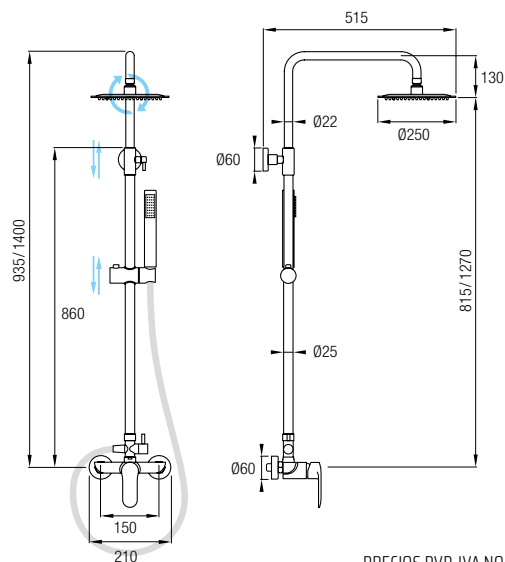

MISURI

romo

Barra de ducha

Ref. MISURI CR 175€ +IVA

Grifería Monomando con cartucho **sedal**®

Acero inox 304 y grifería de latón

Decoración cromado

Distribuidor de 2 vías

Rociador Ø25 cm orientable

Flexo Acero Inox. 150/180 cm

Posibilidad de ampliar altura

(adquiriendo tramo recto de 90cm aparte)

Barra de ampliación
08034 20€ +IVA