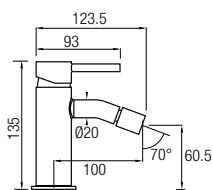

Grifo ducha
Ref. LIK040 200€ +IVA

Accesorios Incluidos:
Rociador de mano anti-cal, efecto lluvia
Flexo PVC 150 cm
Soporte basculante