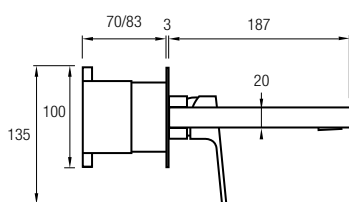

Empotrado lavabo
Ref. NEPAL CR 120€ +IVA

Empotrado lavabo
Ref. NEPAL NG 135€ +IVA