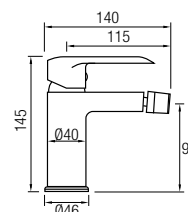

8 436576 062614