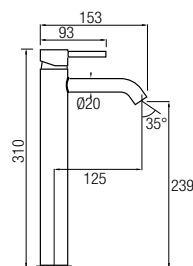

Grifo bidé
Ref. LIK030 85€ +IVA