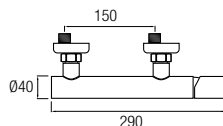

Grifo ducha

Ref. INE04 175€+IVA

Accesorios Incluidos:
Rociador de mano anti-cal, efecto lluvia
Flexo Acero Inox 304 extensible 150/180 cm
Soporte basculante