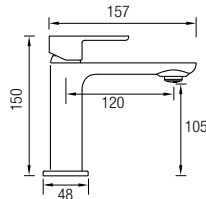

## MANETAS GRATIS\*

Maneta lavabo,  
lavabo alto y bidé **6€ +IVA**

Maneta conjunto de ducha  
y grifo ducha **8€ +IVA**

**Grifo lavabo**  
Ref. CHI01N **70€ +IVA**

**Grifo lavabo alto**  
Ref. CHI02N **120€ +IVA**