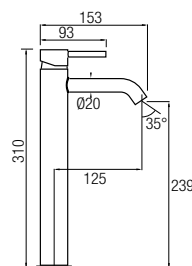

Grifo bidé
Ref. LIK03 70€ +IVA