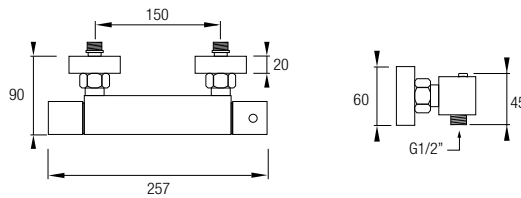

GRIFERÍA

termostática

OREGÓN

Grifería Termostática

Ref. OREGÓN 100€ +IVA

Grifería Termostática con cartucho **Vernet®**
Grifería de latón en decoración cromado
Botón de seguridad en temperatura