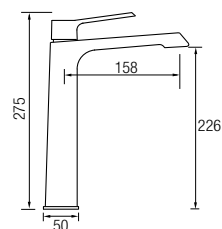

# Horus cromo

Grifería Monomando con cartucho **sedal**<sup>®</sup>  
Grifería en latón, decoración cromo

AIREADOR CON ECONOMIZADOR

8 L/min

**Grifo lavabo**

Ref. HOR01 80€ +IVA

8 436576 064085

**Grifo lavabo alto**