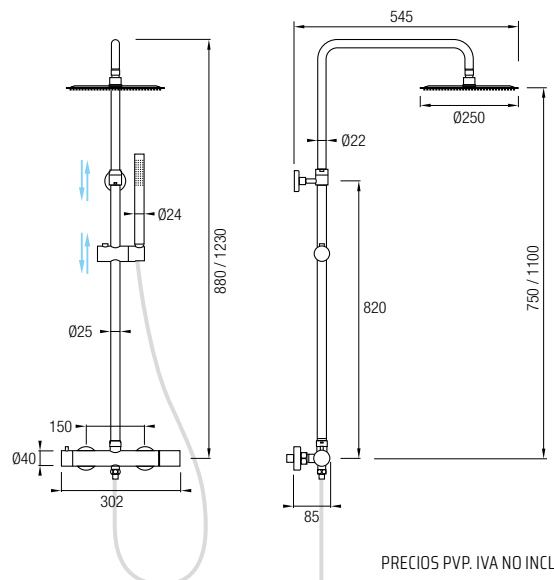

## Barra de ducha

Ref. INEX 330€ +IVA

Grifería Monomando con cartucho **gitec**  
Decoración Acero inox 304 en acabado cepillado  
Distribuidor integrado de 2 vías  
Rociador en acero cepillado Ø25 cm  
Flexo Acero Inox. 150/180 cm