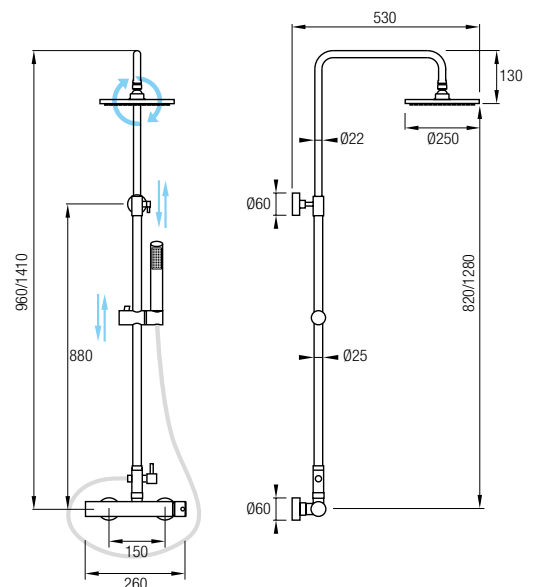

LIKE *blanco*

MONOMANDO

Barra de ducha

Ref. LIKE BL 235€+IVA

Grifería Monomando con cartucho **sedal**®
Acero inox 304 y grifería de latón
Decoración pintura en polvo electrostática
Acabado en blanco
Distribuidor de 2 vías
Rociador Ø25 cm orientable
Flexo PVC 150 cm

Opción similar a juego

**Barra de ducha
termostática IRIS BL**

Véase la pág. 68