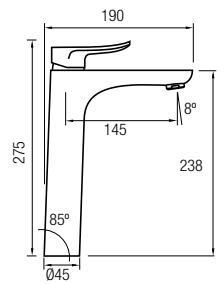

Sayro negro

Grifería Monomando en latón con cartucho **gitec**
Decoración electrochapado ORB óxido negro

8 436576 068779

8 436576 068786

8 436576 068793

Accesorios Incluidos:
Rociador de mano anti-cal, efecto lluvia
Flexo Silicona 150 cm
Soporte basculante

8 436576 063697