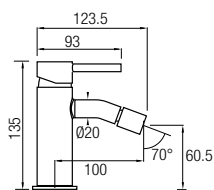

Grifo ducha
Ref. LIK04 105€ +IVA