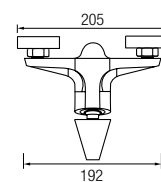

8 436576 065396

**Grifo ducha**  
Ref. STY04 105€ + IVA

Accesorios Incluidos:  
Rociador de mano anti-cal, efecto lluvia  
Flexo Acero Inox 304 extensible 150/180 cm  
Soporte basculante

8 436576 064146