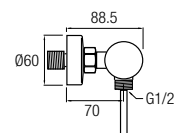

Like blanco

Grifería Monomando en latón con cartucho **sedal**®
Decoración pintura en polvo electrostática acabado blanco

Accesorios Incluidos:
Rociador de mano anti-cal, efecto lluvia
Flexo PVC 150 cm
Soporte basculante