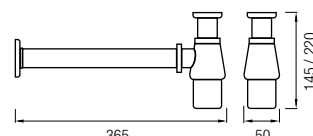

**Sifón acero cepillado**  
Ref. DES06 40€ +IVA

**Sifón oro rosa brillo**  
Ref. DES13 48€ +IVA

**Sifón oro titanio cepillado**  
Ref. DES14 48€ +IVA

**Sifón universal cromo**  
Ref. DES03 22€ +IVA

CHIC cromo  
**-140-**