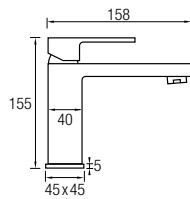

Grifería Monomando con cartucho **sedal**®
Grifería en latón, decoración cromo

Grifo lavabo

Ref. LUX01 75€ +IVA

Grifo lavabo alto

Ref. LUX02 115€ +IVA

Grifo bidé

Ref. LUX03 65€ +IVA

Grifo ducha

Ref. LUX04 90€ +IVA

Accesorios Incluidos:
Rociador de mano anti-cal, efecto lluvia
Flexo Acero Inox 304 extensible 150/180 cm
Soporte basculante

Grifo bañera

Ref. LUX05 110€ +IVA

Accesorios Incluidos:
Rociador de mano anti-cal, efecto lluvia
Flexo Acero Inox 304 extensible 150/180 cm
Soporte basculante