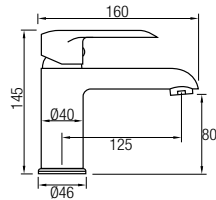

8 436576 063033