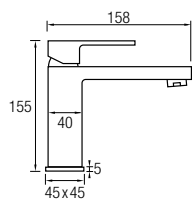

Grifería Monomando con cartucho **sedal**®
Grifería en latón, decoración cromo

Grifo lavabo

Ref. LUX01 75€ +IVA

Grifo lavabo alto

Ref. LUX02 115€ +IVA

Grifo bidé

Ref. LUX03 65€ +IVA

Grifo ducha

Ref. LUX04 90€ +IVA

Accesorios Incluidos:
Rociador de mano anti-cal, efecto lluvia
Flexo Acero Inox 304 extensible 150/180 cm
Soporte basculante

Grifo bañera

Ref. LUX05 110€ +IVA

Accesorios Incluidos:
Rociador de mano anti-cal, efecto lluvia
Flexo Acero Inox 304 extensible 150/180 cm
Soporte basculante