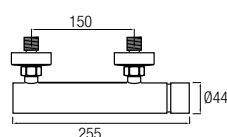

Like oro rosa

Grifería Monomando en latón con cartucho **sedal**®
Decoración oro rosa en brillo

Accesorios Incluidos:
Rociador de mano anti-cal, efecto lluvia
Flexo Acero Inox 304 extensible 150/180 cm
Soporte basculante