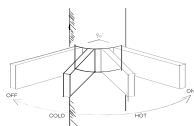

Ref. TUCSON 125€ +IVA

Cartucho monomando **HENT**
Acero Inox 304 cepillado
Caño giratorio 360°
Aireador y filtro anti-cal

Sistema de apertura