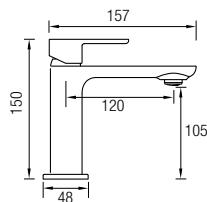

Grifo lavabo alto
Ref. CHI02B 125€ +IVA