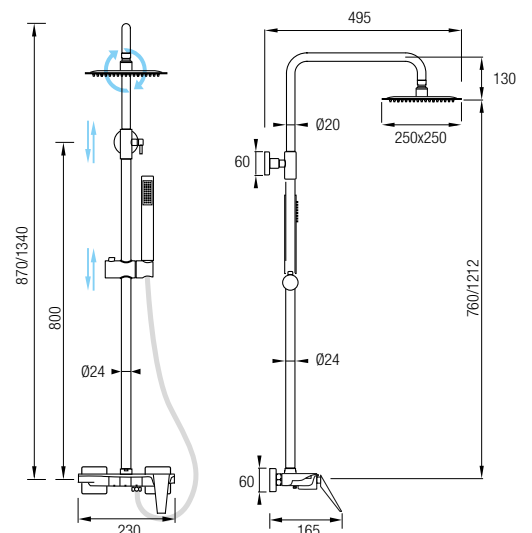

STYLE

negro

MONOMANDO

Barra de ducha

Ref. STYLE NG 295€ +IVA

Grifería Monomando con cartucho **sedal**®
Acero inox 304 y grifería de latón
Decoración electrochapado ORB óxido negro
Salida de 3 vías con pulsadores independientes
Salida de llenado inferior
Rociador 25x25 cm orientable
Flexo Acero Inox. 150/180 cm