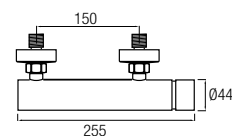

Like oro titanio

Grifería Monomando en latón con cartucho **sedal**®
Decoración oro titanio en cepillado

Accesorios Incluidos:
Rociador de mano anti-cal, efecto lluvia
Flexo PVC 150 cm
Soporte basculante