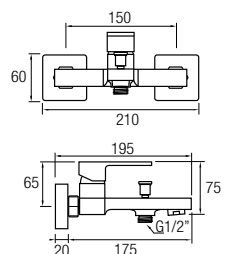

Grifo bañera

Ref. LUX05 110€ +IVA

Accesorios Incluidos:
Rociador de mano anti-cal, efecto lluvia
Flexo Acero Inox 304 extensible 150/180 cm
Soporte basculante