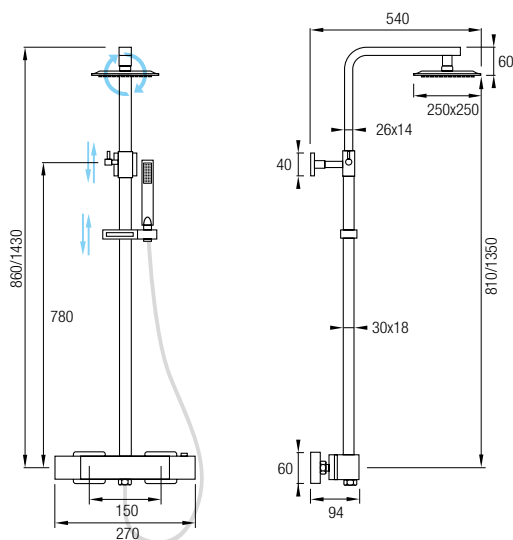

TENERIFE

Barra de ducha

Ref. TENERIFE 265€ +IVA

Grifería Termostática con cartucho **Vernet®**
Acero inox 304 y grifería de latón
Decoración cromado
Distribuidor de 2 vías
Rociador 25x25 cm orientable
Flexo Acero Inox. 150/180 cm
Posibilidad de ampliar altura
(adquiriendo tramo recto de 90cm aparte)

Barra de ampliación
08074 25€ +IVA