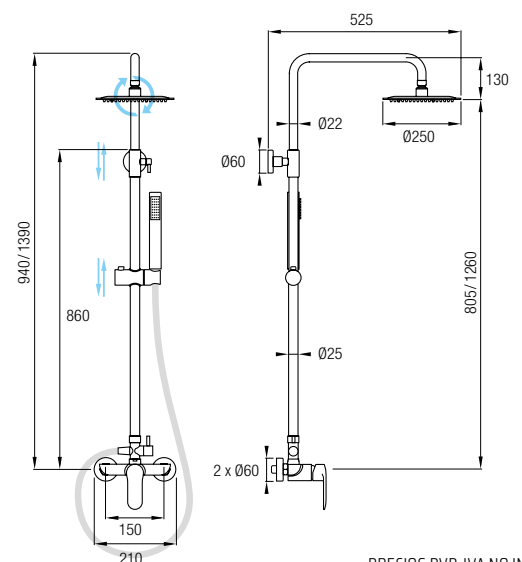

MISURI

negro

Barra de ducha

Ref. MISURI NG 185€ +IVA

Grifería Monomando con cartucho **sedal**®
Acero inox 304 y grifería de latón
Decoración negro electrochapado y cromo
Distribuidor de 2 vías
Rociador Ø25 cm orientable
Flexo Acero Inox. 150/180 cm
Posibilidad de ampliar altura
(adquiriendo tramo recto de 90cm aparte)

Barra de ampliación
08034 20€ +IVA