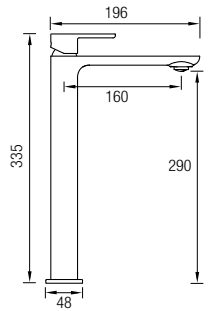

Grifo bidé
Ref. CHI03 65€ +IVA