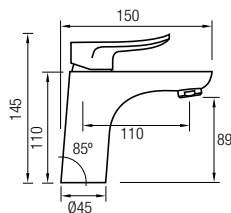

8 436576 068779