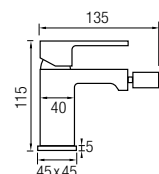

Grifo bidé

Ref. LUX03N 70€ +IVA