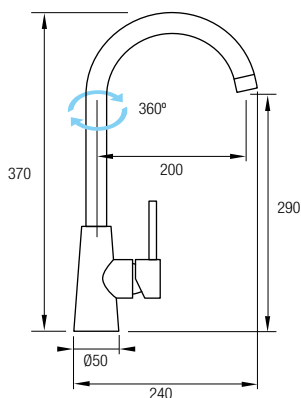

# GRIFERÍA *de cocina*

Ref. DALLAS CR 60€ +IVA

8 436576 000049

Cartucho monomando *sedal*<sup>®</sup>  
Latón Cromado o Negro mate  
Caño giratorio 360°  
Aireador y filtro anti-cal

Ref. DALLAS NG 70€ +IVA