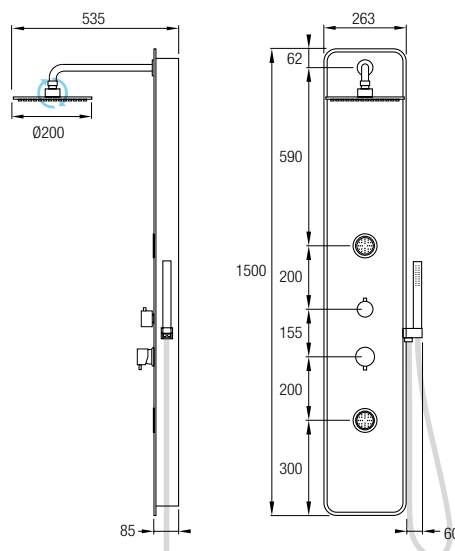

YARIS

Columna de ducha

Ref. YARIS 310€ + IVA

Grifería Monomando con cartucho **sedal**®
Armazón Acero Inox 304
Acabado anti-huellas
Distribuidor de 3 vías
Jets hidromasaje frontales orientables
Rociador superior Ø20 cm orientable
Flexo Acero Inox. 150/180 cm