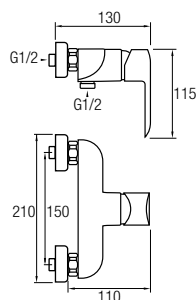

Accesorios Incluidos:
Rociador de mano anti-cal, efecto lluvia
Flexo Acero Inox 304 extensible 150/180 cm
Soporte basculante

8 436576 062494