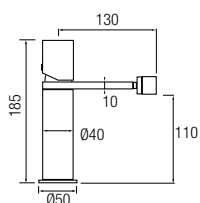

Grifo bidé

Ref. INE03 125€+IVA