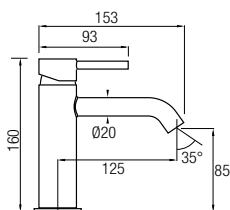

Grifo lavabo alto
Ref. LIK02 105€ +IVA