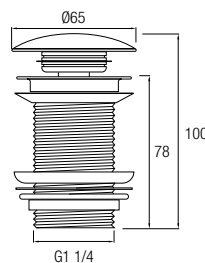

ACCESORIOS *de baño*

Válvulas desagüe click-clack