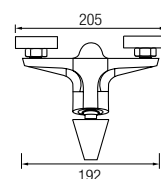

Accesorios Incluidos:
Rociador de mano anti-cal, efecto lluvia
Flexo Acero Inox 304 extensible 150/180 cm
Soporte basculante

8 436576 062199