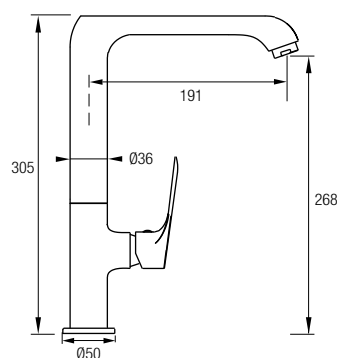

Ref. SOFT 100€ +IVA

Cartucho monomando **sedal**®
Latón Cromado
Caño giratorio 360°
Aireador y filtro anti-cal