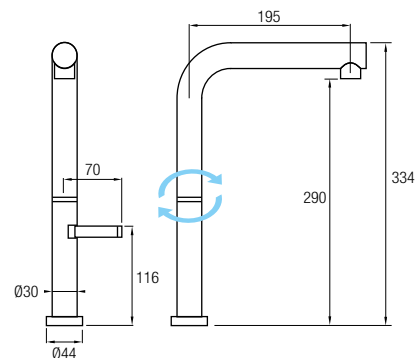

GRIFERÍA *de cocina*

Ref. DAYTON 120€ +IVA

Cartucho monomando **HENT**
Acero Inox 304 cepillado
Caño giratorio 360°
Aireador y filtro anti-cal

Ref. TUCSON 125€ +IVA

Cartucho monomando **HENT**
Acero Inox 304 cepillado
Caño giratorio 360°
Aireador y filtro anti-cal