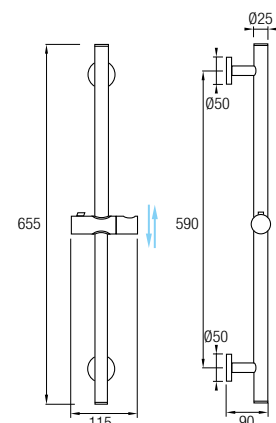

Barra fija

Ref. MOON NG 40€+IVA

Barra fija sin grifería
Decoración negro
Soporte deslizante y basculante
Sujección a pared fija en acero