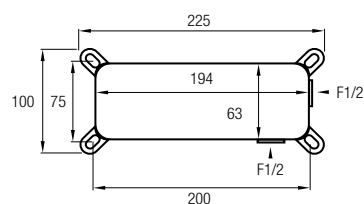

**Empotrado lavabo**  
Ref. KENIA NG 125€ +IVA