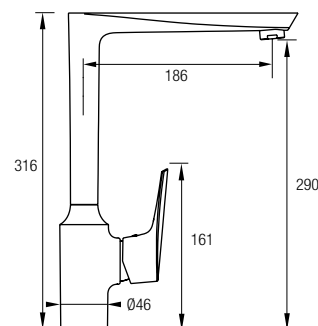

# GRIFERÍA *de cocina*

Ref. SIDNEY 115€ +IVA

Cartucho monomando **sedal**<sup>®</sup>  
Acero Inox 304 cromado  
Caño giratorio 360°  
Mango extraíble 98cm aprox.  
Aireador y filtro anti-cal

Ref. DENVER 80€ +IVA