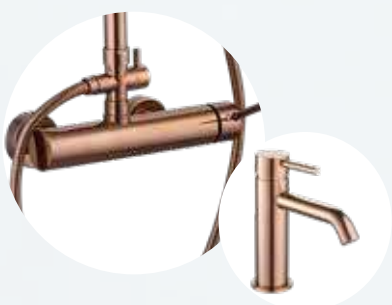

LIKE oro rosa

-22-