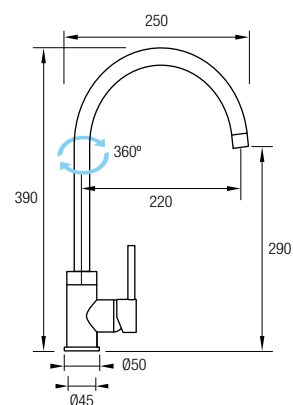

8 436576 062607

Ref. KANSAS 80€ +IVA

Cartucho monomando *sedal*<sup>®</sup>  
Acero Inox 304 Cromado  
Caño giratorio 360°  
Aireador y filtro anti-cal

8 436576 002241

*Dallas  
negro*

*Kansas*

*Soft*

*Cloud*