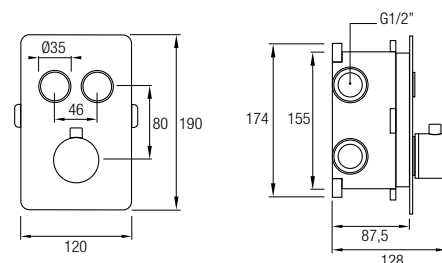

SEVILLA 02

TERMOSTÁTICA

Conjunto de ducha + DISTRIBUIDOR

Ref. Conjunto SEVILLA02 262€ +IVA

Grifería Termostática con cartucho **Vernet**®
Grifería en latón decoración cromo

Distribuidor SEVILLA 02* incluye:

- Caja de registro (2 vías)
- Ducha de mano anti-cal y efecto lluvia F13
- Flexo Acero Inox 304 (150/180cm)
- Salida toma de agua con soporte

Sugerencia composición:

Rociador Sofía 25x25 cm orientable
Brazo a techo cuadrado 35 cm MLF2

Sugerencia de composición

*Distribuidor empotrado

Ref. SEVILLA 02 210€ +IVA

B* 436576 *061657