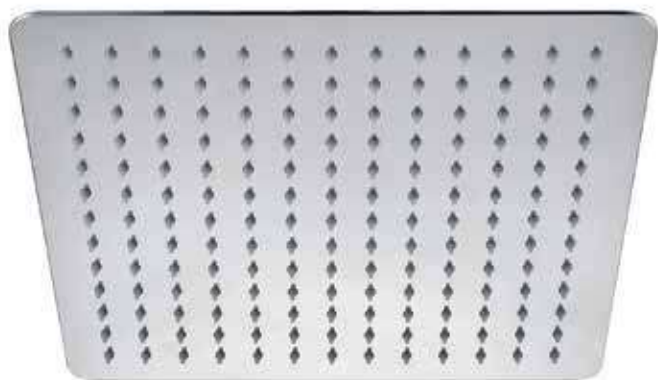

ROCIADORES

superiores

Rociador cuadrado extraplano orientable en Acero Inox 304 con efecto lluvia en acabado cromo o negro.

Acabado: Cromado