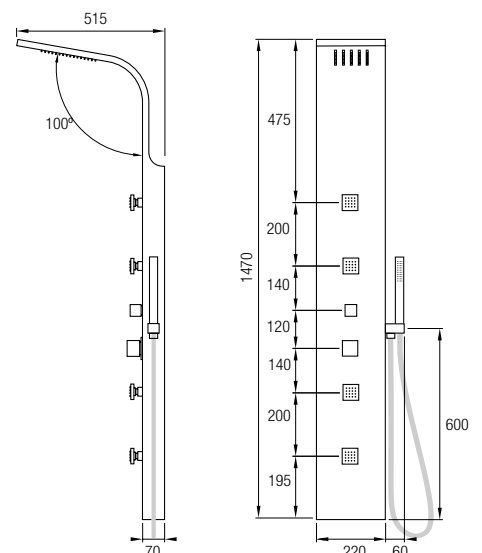

MELIANA

Columna de ducha

Ref. MELIANA 310€ +IVA

Grifería Progresiva con cartucho **gitec**®

Armazón de Acero Inox 304

Acabado anti-huellas

Distribuidor de 4 vías

Jets hidromasaje frontales orientables

Rociador superior con cascada

Flexo Acero Inox. 150/180 cm