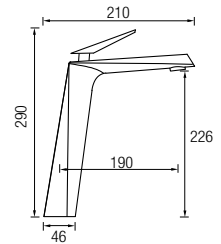

# Style cromo

Grifería Monomando con cartucho **sedal**<sup>®</sup>  
Grifería en latón, decoración cromo

AIREADOR CON ECONOMIZADOR  
8 L/min

**Grifo lavabo**  
Ref. STY01 90€ + IVA

8 436576 061862

**Grifo lavabo alto**  
Ref. STY02 130€ + IVA