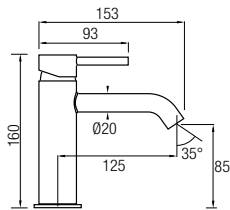

# Like oro titanio

Grifería Monomando en latón con cartucho **sedal**®  
Decoración oro titanio en cepillado

**Grifo lavabo**  
Ref. LIK010 90€ +IVA

**Grifo lavabo alto**  
Ref. LIK020 130€ +IVA

**Grifo bidé**  
Ref. LIK030 85€ +IVA