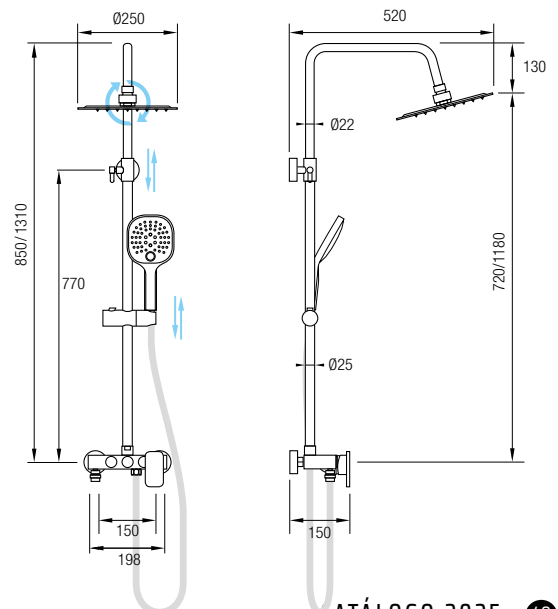

Rociador Ø25 cm orientable

Flexo Acero Inox. 150/180 cm

Posibilidad de ampliar altura

(adquiriendo tramo recto de 90cm aparte)

Barra de ampliación  
08034 20€ +IVA

*Grecia cromo*