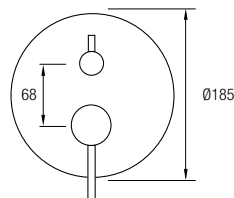

### **Se compone:**

- Caja de registro - Distribuidor de 2 vías
- Ducha de mano F19
- Brazo a pared redondo
- Rociador Ø25 cm orientable
- Salida toma de agua con soporte
- Flexo Acero Inox. 150/180 cm