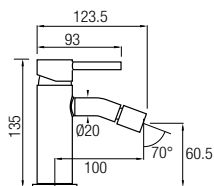

# Like oro titanio

Grifería Monomando en latón con cartucho **sedal**®  
Decoración oro titanio en cepillado

**Grifo lavabo**  
Ref. LIK010 90€ +IVA

**Grifo lavabo alto**  
Ref. LIK020 130€ +IVA

**Grifo bidé**  
Ref. LIK030 85€ +IVA