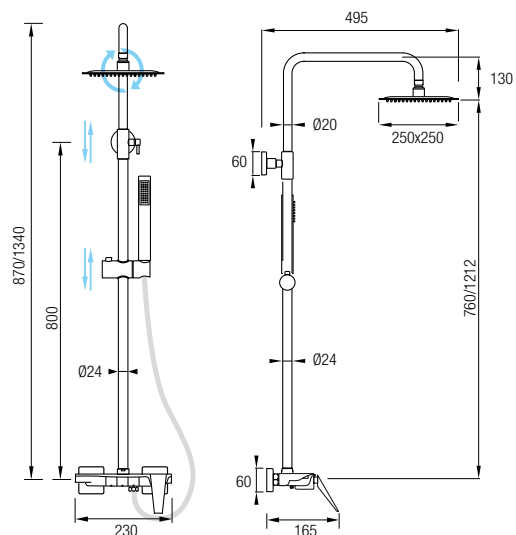

STYLE

cromo

Barra de ducha

Ref. STYLE CR 265€ +IVA

Grifería Monomando con cartucho **sedal**®
Acero inox 304 y grifería de latón
Decoración cromado
Salida de 3 vías con pulsadores independientes
Salida de llenado inferior
Rociador 25x25 cm orientable
Flexo Acero Inox. 150/180 cm