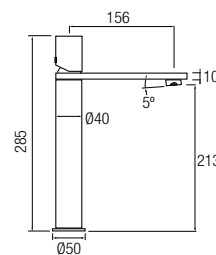

Grifo lavabo alto

Ref. INE02 125€+IVA