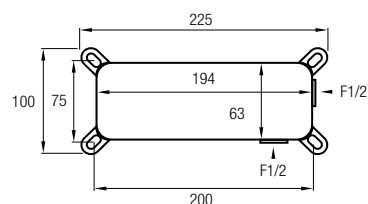

Empotrado lavabo
Ref. NEPAL CR 120€ +IVA

Empotrado lavabo
Ref. NEPAL NG 135€ +IVA