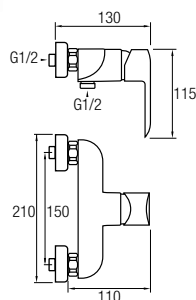

Accesorios Incluidos:
Rociador de mano anti-cal, efecto lluvia
Flexo Acero Inox 304 extensible 150/180 cm
Soporte basculante

8 436576 061770