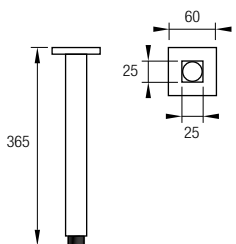

BRAZOS *techo*

Brazos a techo en Acero Inox 304
Acabado en cromado o negro.