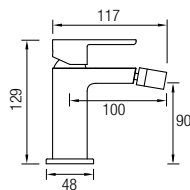

Grifo ducha
Ref. CHI04N **110€ +IVA**

Accesorios Incluidos:
Rociador de mano anti-cal, efecto lluvia
Flexo Silicona 150 cm
Soporte basculante