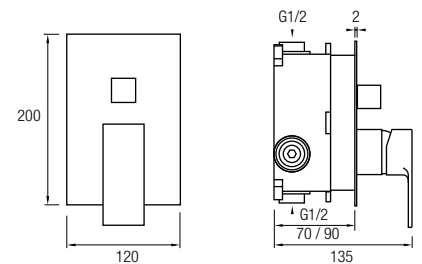

LEÓN

romo

Conjunto de ducha + DISTRIBUIDOR

Ref. Conjunto LEÓN CR 201€+IVA

Grifería Monomando con cartucho **sedal**®
Grifería en latón decoración cromo

Distribuidor LEÓN CROMO* incluye:
- Caja de registro - Distribuidor de 2 vías
- Ducha de mano F11
- Flexo Acero Inox 304 (150/180cm)
- Salida toma de agua con soporte

Sugerencia composición:

Rociador Sofía 25x25 cm orientable
Brazo a pared cuadrado FB22

Sugerencia de composición

*Distribuidor empotrado

Ref. LEÓN CR 145€+IVA