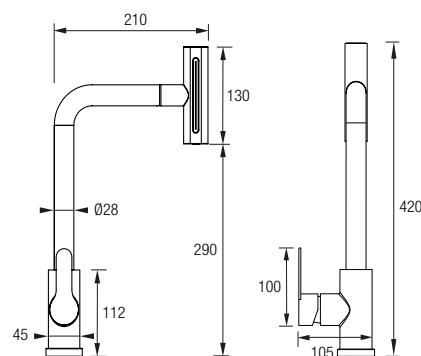

Cartucho monomando **sedal**<sup>®</sup>  
 Acero Inox 304 Cromado y ABS  
 Caño giratorio 360°  
 Mango extraíble 88cm aprox.  
 Salida de agua 4 funciones