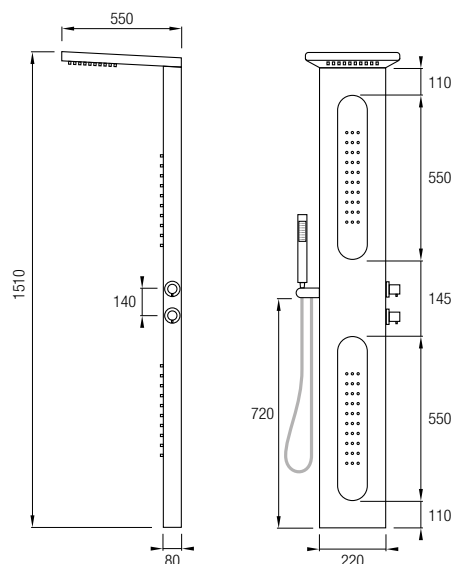

## Columna de ducha

Ref. CAREY 340€ +IVA

Grifería Progresiva con cartucho **gitec**<sup>®</sup>  
Armazón de Acero Inox 304  
Decoración Negro electrochapado  
Distribuidor de 3 vías  
Jets hidromasaje frontales  
Flexo Acero Inox. 150/180 cm