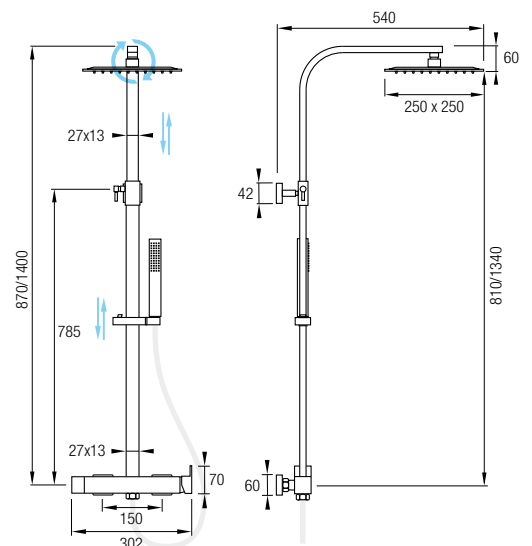

Flexo Acero Inox. 150/180 cm

Posibilidad de ampliar altura

(adquiriendo tramo recto de 90cm aparte)

Barra de ampliación  
08075 25€ +IVA

*Mallorca*