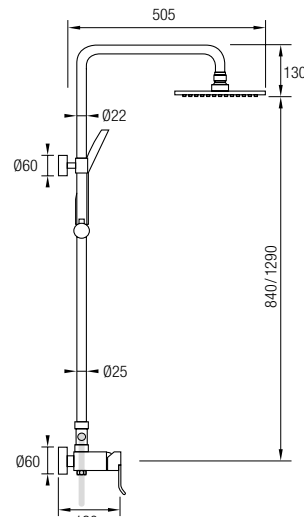

SAYRO

chromo

MONOMANDO

Ducha de mano
3 posiciones

Barra de ducha

Ref. SAYRO CR 145€ +IVA

Grifería Monomando con cartucho **sedal**®
Acero inox 304 y grifería de latón
Decoración cromado
Distribuidor de 2 vías
Rociador Ø20 cm orientable
Flexo Acero Inox. 150/180 cm
Posibilidad de ampliar altura
(adquiriendo tramo recto de 90cm aparte)

Barra de ampliación
08034 20€ +IVA

Opción similar a juego

Barra de ducha termostática IRIS

Véase la pág. 66