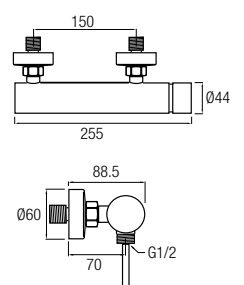

Like oro titanio

Grifería Monomando en latón con cartucho **sedal**®
Decoración oro titanio en cepillado

Accesorios Incluidos:
Rociador de mano anti-cal, efecto lluvia
Flexo PVC 150 cm
Soporte basculante