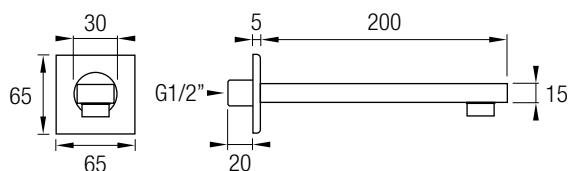

Caño bañera

Ref. F20 20€ +IVA

Caño cuadrado empotrado para bañera con aireador
Material latón en decoración cromado

Caño bañera

Ref. F21 20€ +IVA

Caño redondo empotrado para bañera con aireador
Material latón en decoración cromado