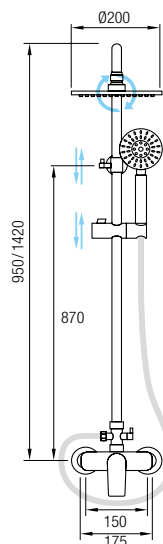

SAYRO

chromo

MONOMANDO

Ducha de mano
3 posiciones

Barra de ducha

Ref. SAYRO CR 145€ +IVA

Grifería Monomando con cartucho **sedal**®
Acero inox 304 y grifería de latón
Decoración cromado
Distribuidor de 2 vías
Rociador Ø20 cm orientable
Flexo Acero Inox. 150/180 cm
Posibilidad de ampliar altura
(adquiriendo tramo recto de 90cm aparte)

Barra de ampliación
08034 20€ +IVA

Opción similar a juego

Barra de ducha termostática IRIS

Véase la pág. 66