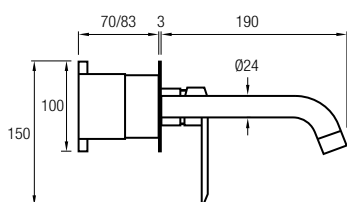

**Empotrado lavabo**  
Ref. KENIA NG 125€ +IVA