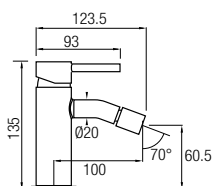

Grifo ducha
Ref. LIK04R 200€ +IVA

Accesorios Incluidos:
Rociador de mano anti-cal, efecto lluvia
Flexo Acero Inox 304 extensible 150/180 cm
Soporte basculante