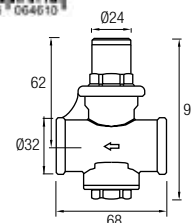

REPUESTOS

Es necesario saber la fecha de compra del modelo para poder suministrar el repuesto correcto.

CARTUCHO MONOMANDO

6€ +IVA

CARTUCHO TERMOSTÁTICO SINTÉTICO

25€ +IVA

CARTUCHO DISTRIBUIDOR

15€ +IVA

INVERSOR BARRA

18€ +IVA

SOPORTE DESLIZANTE CUADRADO O REDONDO

5€ +IVA

BARRA REDONDA AMPLIACIÓN

CROMO **08034** O NEGRO **08073**

*Válida para los modelos: Mallorca, Sayro, Exer, Like, Iris, Divira, Misuri y Chic
Sustitución del tramo recto actual por el de 90cm

20€ +IVA

CARTUCHO PROGRESIVO

15€ +IVA

CARTUCHO TERMOSTÁTICO LATÓN

35€ +IVA

DISTRIBUIDOR BOTÓN

8€ +IVA

PLAFÓN CUADRADO O REDONDO

7€ +IVA

SOPORTE A RINCÓN Ref. **08007**

8€ +IVA (UNIDAD) (NECESARIO 2 UDS)

BARRA CUADRADA AMPLIACIÓN

CROMO **08074** O NEGRO **08075**

*Válida para los modelos: Grecia, Tenerife, Terra, Luxor y Mitra
Sustitución del tramo recto actual por el de 90cm

25€ +IVA

Latón cromado
± 20% Menos de caudal
Conexión G3/8"
Medida: 2x1,7 cm

REDUCTOR CAUDAL

Ref. 08035 1,5€ +IVA

VÁLVULA REDUCCIÓN PRESIÓN

Ref. 08036 30€ +IVA

Tamaño: DN20 (3/4")
Conexión del manómetro G1/4"
Temperatura máxima: 220 °C
Presión máxima: 16bar
Presión preestablecida: 3bar
Presión de salida ajustable: 1.5-6bar
Lectura del manómetro: 0-220psi (0-16 bar)

SAT SERVICIO DE ASISTENCIA TÉCNICA

667 45 41 18

CONSEJOS:

Para mantener limpia y reluciente su AquaShower tan solo tiene que utilizar una bayeta para retirar la poca agua que permanece sobre la superficie.

Los limpiadores abrasivos deben ser evitados por que pueden dañar las superficies cromadas.