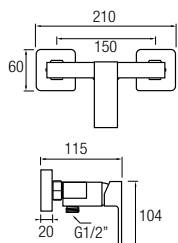

Grifo ducha

Ref. LUX04N 100€ +IVA

Accesorios Incluidos:
Rociador de mano anti-cal, efecto lluvia
Flexo Acero Inox 304 extensible 150/180 cm
Soporte basculante