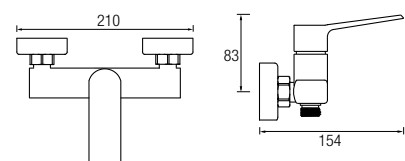

Accesorios Incluidos:
Rociador de mano anti-cal, efecto lluvia
Flexo Acero Inox 304 extensible 150/180 cm
Soporte basculante

8 436576 063996