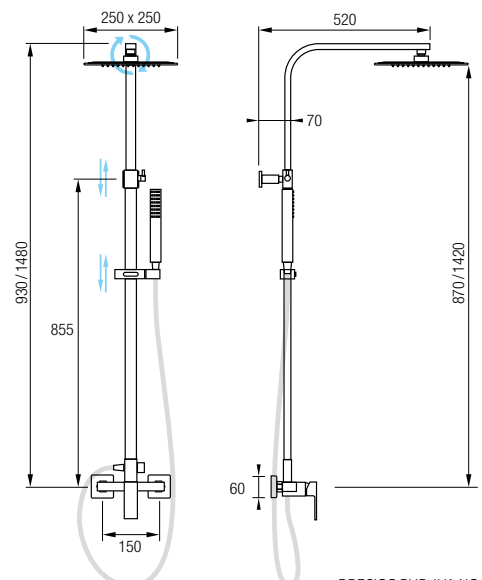

LUXOR

negro

Barra de ducha

Ref. LUXOR NG 260€+IVA

Grifería Monomando con cartucho **sedal**®
Acero inox 304 y grifería de latón
Decoración electrochapado ORB óxido negro
Distribuidor de 2 vías
Rociador 25x25 cm orientable
Flexo silicona 150 cm
Posibilidad de ampliar altura
(adquiriendo tramo recto de 90cm aparte)

Barra de ampliación
08075 25€+IVA

Opción similar a juego

Barra de ducha termostática TERRA

Véase la pág. 78