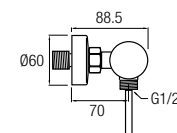

Accesorios Incluidos:
Rociador de mano anti-cal, efecto lluvia
Flexo PVC 150 cm
Soporte basculante