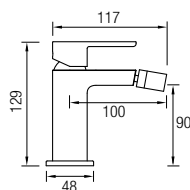

Grifo ducha
Ref. CHI04B 115€ +IVA

Accesorios Incluidos:
Rociador de mano anti-cal, efecto lluvia
Flexo PVC 150 cm
Soporte basculante