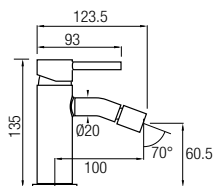

Grifo ducha
Ref. LIK04B 130€ +IVA

Accesorios Incluidos:
Rociador de mano anti-cal, efecto lluvia
Flexo PVC 150 cm
Soporte basculante