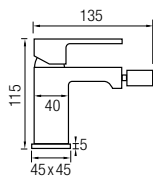

Grifería Monomando con cartucho **sedal**®
Grifería en latón, decoración cromo

Grifo lavabo

Ref. LUX01 75€ +IVA

Grifo lavabo alto

Ref. LUX02 115€ +IVA

Grifo bidé

Ref. LUX03 65€ +IVA

Grifo ducha

Ref. LUX04 90€ +IVA

Accesorios Incluidos:
Rociador de mano anti-cal, efecto lluvia
Flexo Acero Inox 304 extensible 150/180 cm
Soporte basculante

Grifo bañera

Ref. LUX05 110€ +IVA

Accesorios Incluidos:
Rociador de mano anti-cal, efecto lluvia
Flexo Acero Inox 304 extensible 150/180 cm
Soporte basculante