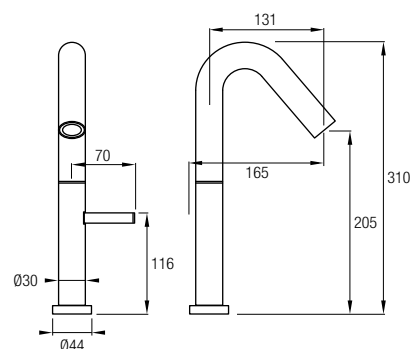

# GRIFERÍA *de cocina*

Ref. DAYTON 120€ +IVA

Cartucho monomando **HENT**  
 Acero Inox 304 cepillado  
 Caño giratorio 360°  
 Aireador y filtro anti-cal

Sistema de apertura

Ref. TUCSON 125€ +IVA

Cartucho monomando **HENT**  
 Acero Inox 304 cepillado  
 Caño giratorio 360°  
 Aireador y filtro anti-cal