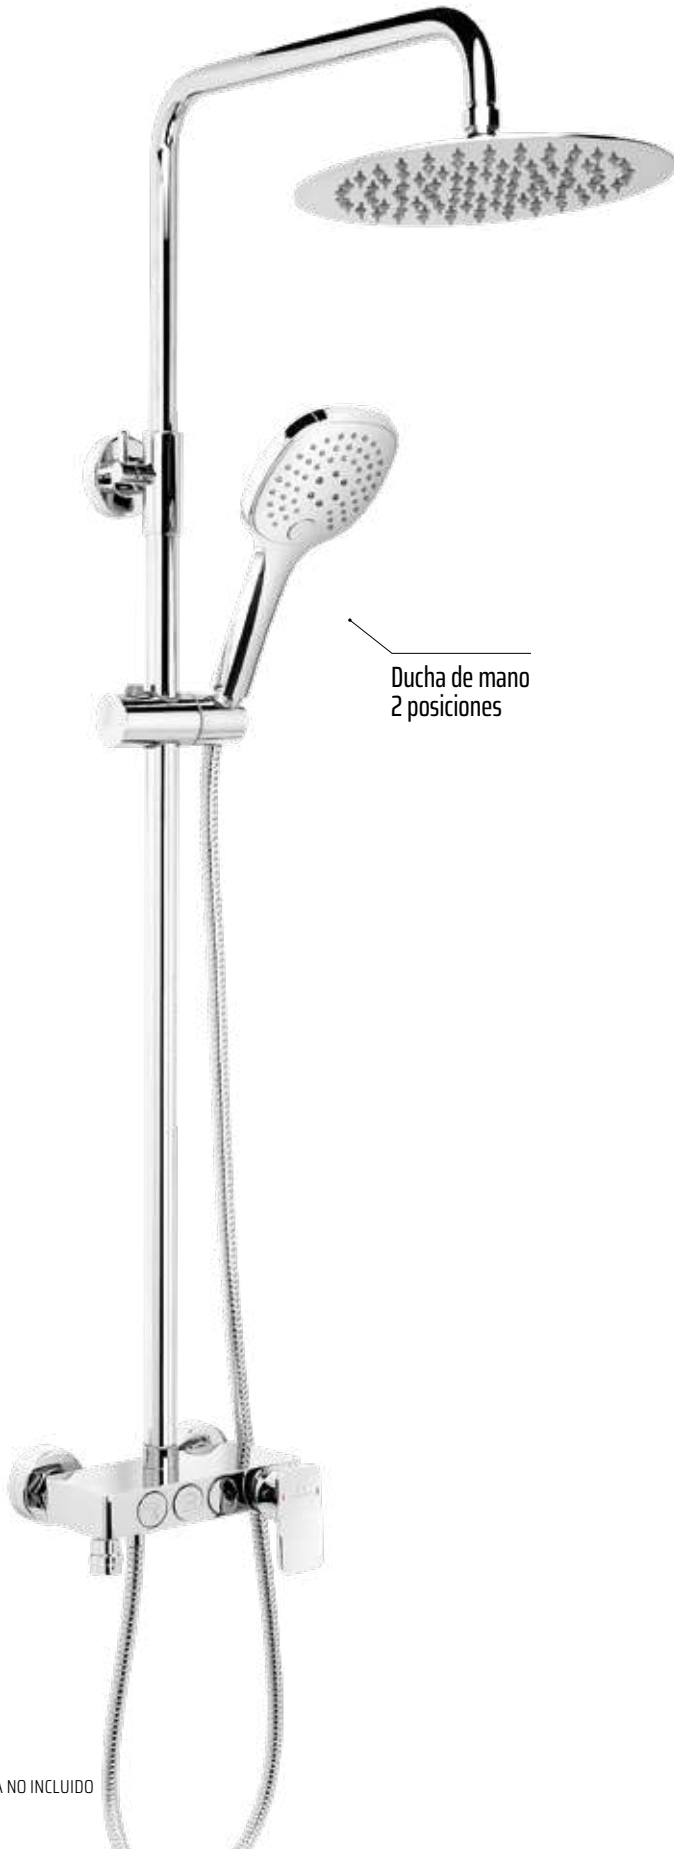

DIVIRA

MONOMANDO

AST
TOUCH

AS

Garantía
3
Años

SALIDA
LLENADO
INFERIOR

↑
↓

ROCIADOR
Ø25 cm

EFFECT
RAIN

atm.
mini. 1
max. 6

CAUDAL
12 L/min

monomando
sedal®

100%
Mantenimiento

CE

Ducha de mano
2 posiciones

Barra de ducha

Ref. DIVIRA 245€ +IVA

Grifería Monomando con cartucho **sedal®**

Acero inox 304 y grifería de latón

Decoración cromado

Salida de 3 vías con pulsadores independientes

Salida de llenado inferior

Rociador Ø25 cm orientable

Flexo Acero Inox. 150/180 cm

Posibilidad de ampliar altura

(adquiriendo tramo recto de 90cm aparte)

Barra de ampliación
08034 20€ +IVA