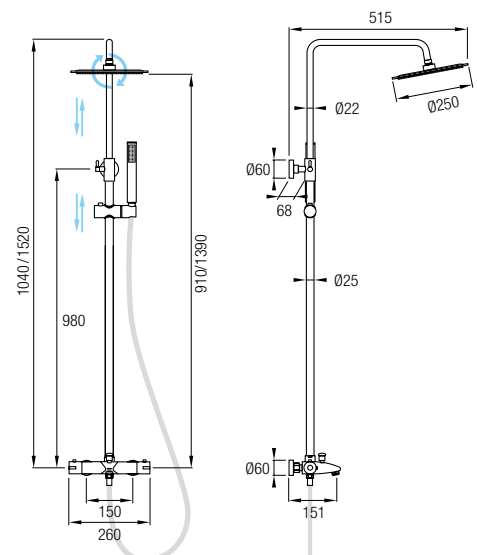

BALI

TERMOSTÁTICA

Barra de ducha

Ref. BALI 240€+IVA

Grifería Termostática con cartucho **Vernet®**
Acero inox 304 y grifería de latón
Decoración cromado
Distribuidor de 2 vías
Inversor caño bañera
Rociador Ø25 cm orientable
Flexo Acero Inox. 150/180 cm