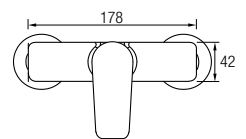

Accesorios Incluidos:
Rociador de mano anti-cal, efecto lluvia
Flexo Acero Inox 304 extensible 150/180 cm
Soporte basculante

8 436576 061206