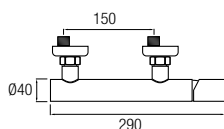

Grifo ducha

Ref. INE04 175€+IVA

Accesorios Incluidos:
Rociador de mano anti-cal, efecto lluvia
Flexo Acero Inox 304 extensible 150/180 cm
Soporte basculante