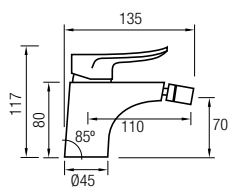

8 436576 068793