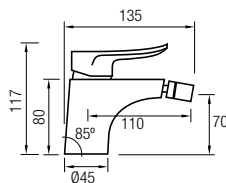

Apertura en frío

8 436576 068793