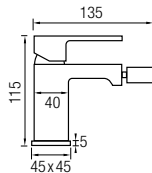

Grifería Monomando con cartucho **sedal**®
Grifería en latón, decoración cromo

Grifo lavabo

Ref. LUX01 75€ +IVA

Grifo lavabo alto

Ref. LUX02 115€ +IVA

Grifo bidé

Ref. LUX03 65€ +IVA

Grifo ducha

Ref. LUX04 90€ +IVA

Accesorios Incluidos:
Rociador de mano anti-cal, efecto lluvia
Flexo Acero Inox 304 extensible 150/180 cm
Soporte basculante

Grifo bañera

Ref. LUX05 110€ +IVA

Accesorios Incluidos:
Rociador de mano anti-cal, efecto lluvia
Flexo Acero Inox 304 extensible 150/180 cm
Soporte basculante