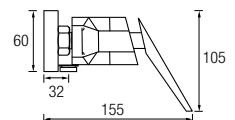

Accesorios Incluidos:
Rociador de mano anti-cal, efecto lluvia
Flexo Acero Inox 304 extensible 150/180 cm
Soporte basculante

8 436576 062199