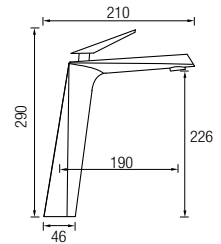

# Style cromo

Grifería Monomando con cartucho **sedal**<sup>®</sup>  
Grifería en latón, decoración cromo

AIREADOR CON ECONOMIZADOR

8 L/min

**Grifo lavabo**  
Ref. STY01 90€ +IVA

8 436576 061862

**Grifo lavabo alto**  
Ref. STY02 130€ +IVA