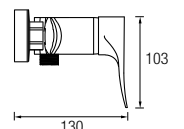

Accesorios Incluidos:
Rociador de mano anti-cal, efecto lluvia
Flexo Acero Inox 304 extensible 150/180 cm
Soporte basculante

8 436576 061206