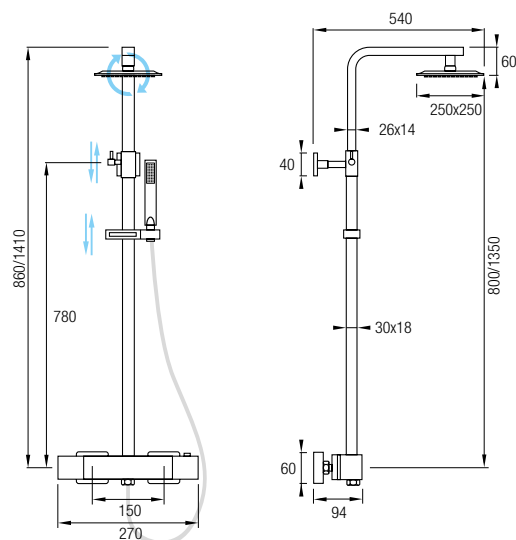

TERRA

TERMOSTÁTICA

Barra de ducha

Ref. TERRA 310€+IVA

Grifería Termostática con cartucho **Vernet®**
Acero inox 304 y grifería de latón
Decoración electrochapado ORB óxido negro
Distribuidor de 2 vías
Rociador 25x25 cm orientable
Flexo silicona 150 cm
Posibilidad de ampliar altura
(adquiriendo tramo recto de 90cm aparte)

Barra de ampliación
08075 25€+IVA