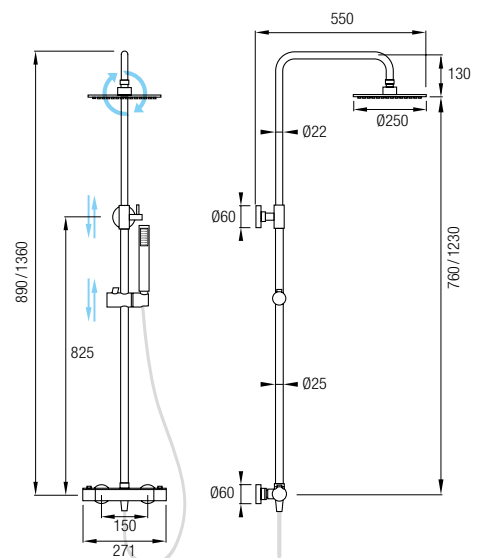

IRIS

chromo

TERMOSTÁTICA

Barra de ducha

Ref. IRIS CR 195€+IVA

Grifería Termostática con cartucho **Vernet®**

Acero inox 304 y grifería de latón

Decoración cromado

Distribuidor de 2 vías

Rociador Ø25 cm orientable

Flexo Acero Inox. 150/180 cm

Posibilidad de ampliar altura

(adquiriendo tramo recto de 90cm aparte)

Barra de ampliación
08034 20€+IVA