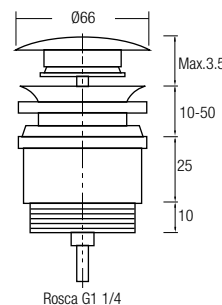

Válvula blanco mate
Ref. DES09 18€ +IVA