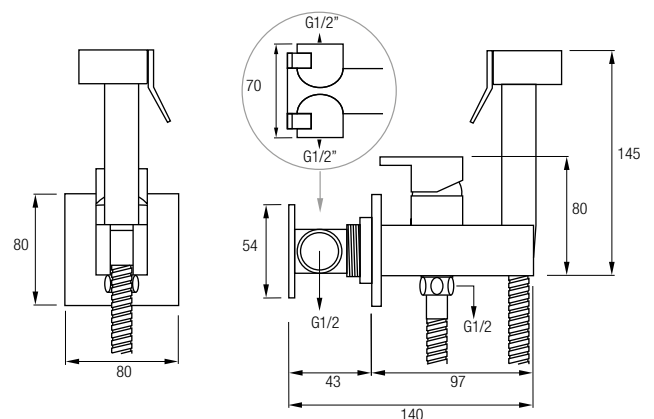

- Soporte/Toma de agua a pared
- Monomando agua fría y caliente
- Rociador con pulsador
- Flexo acero inox 304 extensible de 120/140 cm