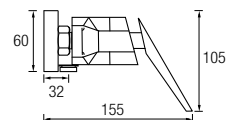

Accesorios Incluidos:
Rociador de mano anti-cal, efecto lluvia
Flexo Acero Inox 304 extensible 150/180 cm
Soporte basculante

8 436576 064146