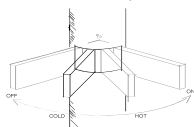

Ref. DAYTON 120€ +IVA

Cartucho monomando **HENT**
Acero Inox 304 cepillado
Caño giratorio 360°
Aireador y filtro anti-cal

Sistema de apertura