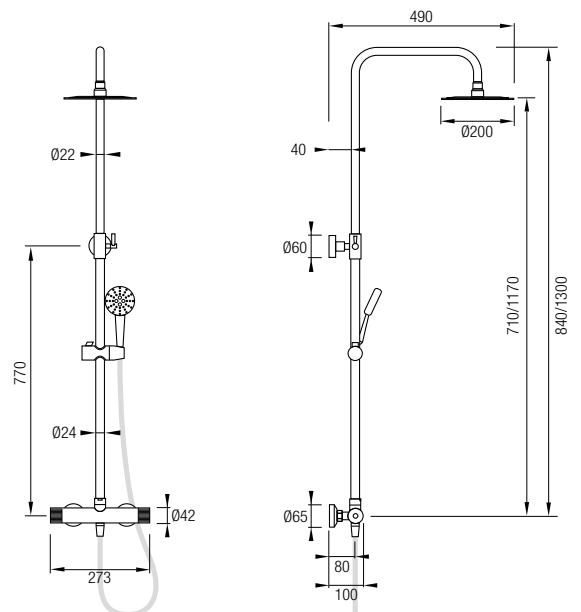

PRODUCTO INCLUIDO

Cesta de Ducha
+gancho maquinilla afeitar