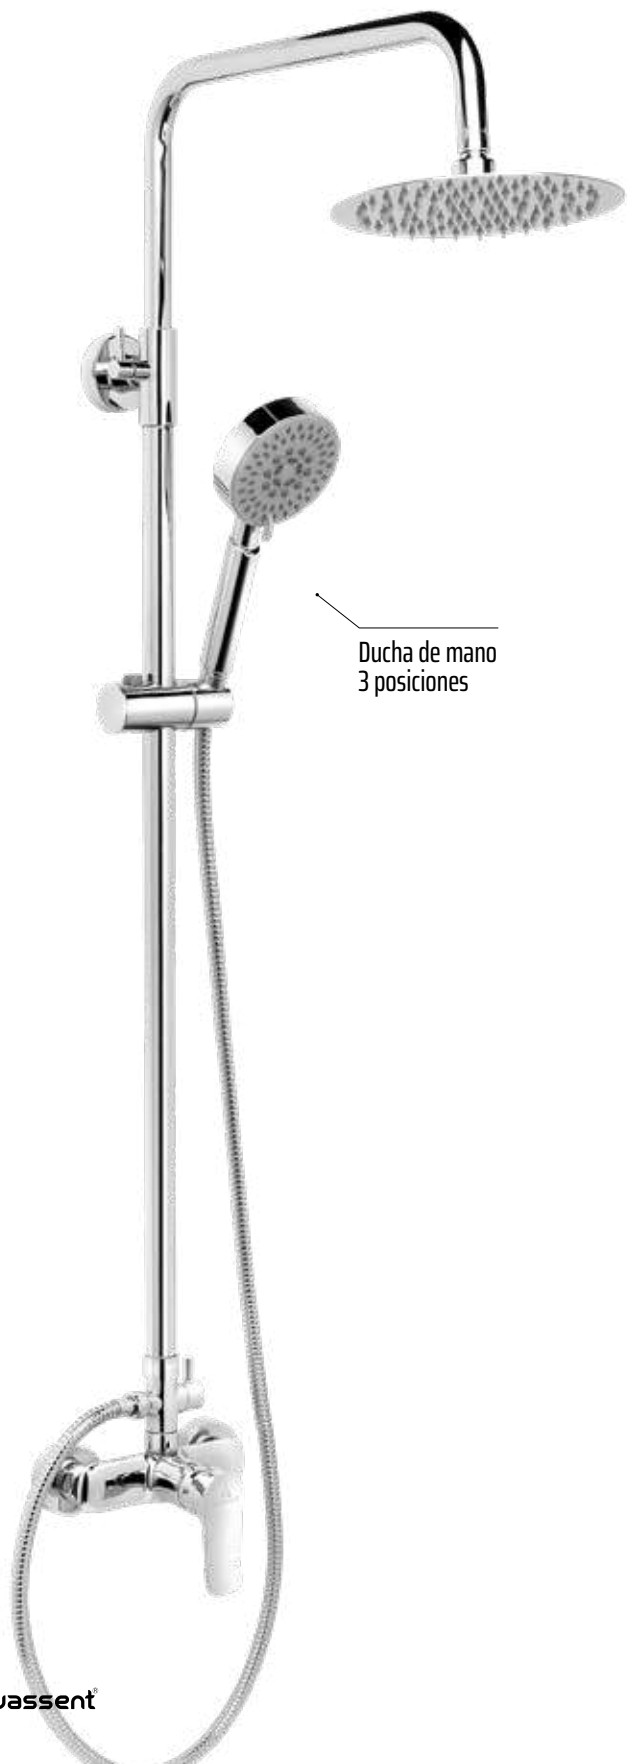

SAYRO

chromo

MONOMANDO

Ducha de mano
3 posiciones

Barra de ducha

Ref. SAYRO CR 145€ +IVA

Grifería Monomando con cartucho **sedal**®
Acero inox 304 y grifería de latón
Decoración cromado
Distribuidor de 2 vías
Rociador Ø20 cm orientable
Flexo Acero Inox. 150/180 cm
Posibilidad de ampliar altura
(adquiriendo tramo recto de 90cm aparte)

Barra de ampliación
08034 20€ +IVA