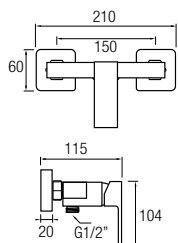

Grifo ducha

Ref. LUX04 90€ +IVA

Accesorios Incluidos:
Rociador de mano anti-cal, efecto lluvia
Flexo Acero Inox 304 extensible 150/180 cm
Soporte basculante