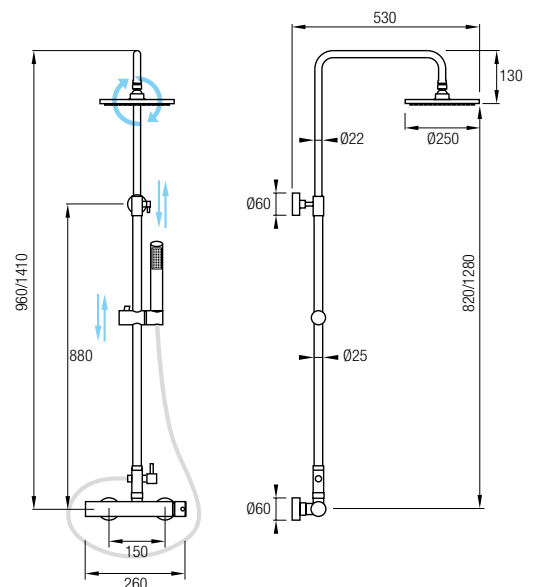

LIKE *negro*

Barra de ducha

Ref. LIKE NG 215€+IVA

Grifería Monomando con cartucho **sedal**®
Acero inox 304 y grifería de latón
Decoración electrochapado ORB óxido negro
Distribuidor de 2 vías
Rociador Ø25 cm orientable
Flexo silicona 150 cm
Posibilidad de ampliar altura
(adquiriendo tramo recto de 90cm aparte)

Barra de ampliación
08073 20€+IVA

Opción similar a juego

Barra de ducha termostática IRIS NG

Véase la pág. 70