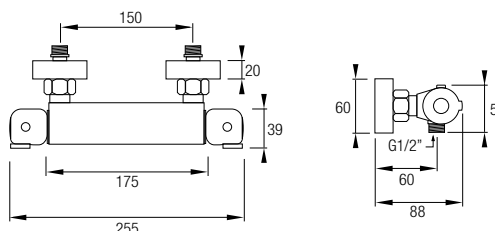

GRIFERÍA

termostática

DAKOTA

Grifería Termostática

Ref. DAKOTA 100€ + IVA

Grifería Termostática con cartucho **Vernet®**
Grifería de latón en decoración cromado
Botón de seguridad en temperatura