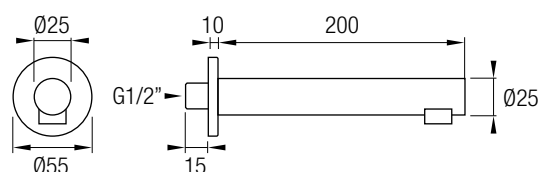

CAÑO *empotrado*

Caño bañera

Ref. F20 20€ +IVA

Caño cuadrado empotrado para bañera con aireador
Material latón en decoración cromado

Caño bañera

Ref. F21 20€ +IVA

Caño redondo empotrado para bañera con aireador
Material latón en decoración cromado