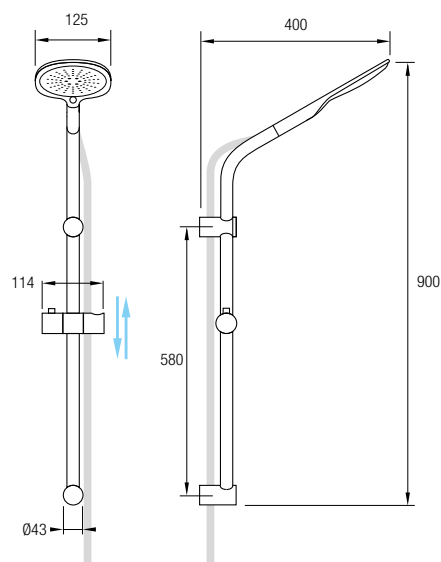

Barra de ducha SIN GRIFERÍA

Ref. SUNA 40€ +IVA

Barra fija sin grifería
Decoración cromado y ABS
Ducha de mano 2 posiciones
Flexo Acero Inox. 150/180 cm