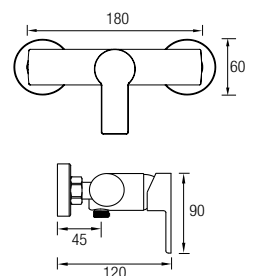

*Las manetas gratis se adquieren si el pedido contiene 2 o más artículos CHIC. El producto se vende completo con la maneta de su color.