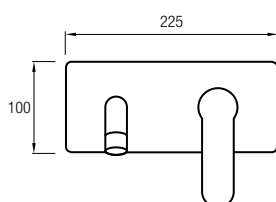

Empotrado lavabo
Ref. KENIA CR 110€ +IVA

Empotrado lavabo
Ref. KENIA NG 125€ +IVA