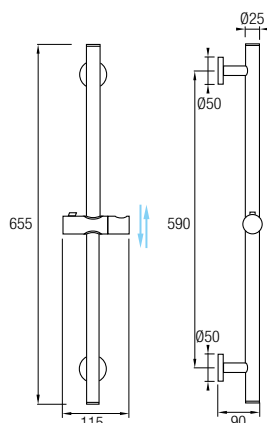

Barra fija

Ref. MOON CR 40€+IVA

Barra fija sin grifería
Decoración cromo
Soporte deslizante y basculante
Sujección a pared fija en acero