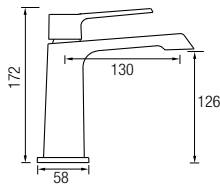

Grifo lavabo alto
Ref. HOR02 120€ + IVA

8 436576 064061