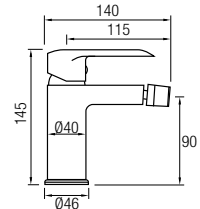

Misuri cromo

Grifería Monomando con cartucho **sedal**®
Grifería en latón, decoración cromo

8 436576 064528

8 436576 064764

Accesorios Incluidos:
Rociador de mano anti-cal, efecto lluvia
Flexo Acero Inox 304 extensible 150/180 cm
Soporte basculante

8 436576 061770

Accesorios Incluidos:
Rociador de mano anti-cal, efecto lluvia
Flexo Acero Inox 304 extensible 150/180 cm
Soporte basculante

8 436576 063798