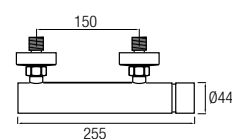

Grifo ducha
Ref. LIK04B 130€ +IVA