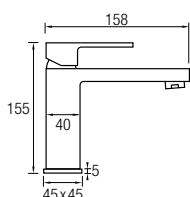

Grifo lavabo

Ref. LUX01N 80€ +IVA