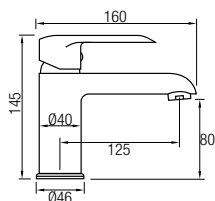

8 436576 062906