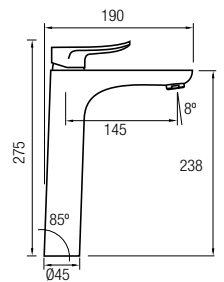

# Sayro cromo

Grifería Monomando con cartucho **gitec**  
Grifería en latón, decoración cromo

**Grifo lavabo**  
Ref. SAY01 65€ +IVA

Apertura en frío

8 436576 068748

**Grifo lavabo alto**  
Ref. SAY02 110€ +IVA