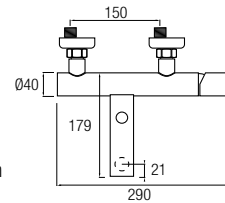

Grifo bañera

Ref. INE05 210€+IVA

Accesorios Incluidos:
Rociador de mano anti-cal, efecto lluvia
Flexo Acero Inox 304 extensible 150/180 cm
Soporte basculante