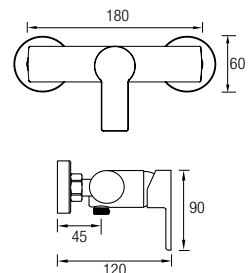

*Las manetas gratis se adquieren si el pedido contiene 2 o más artículos CHIC. El producto se vende completo con la maneta de su color.