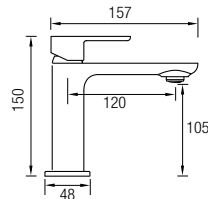

## MANETAS GRATIS\*

Maneta lavabo,  
lavabo alto y bidé

6€ +IVA

Maneta conjunto de ducha  
y grifo ducha

8€ +IVA

**Grifo lavabo**

Ref. CHI01 65€ +IVA

**Grifo lavabo alto**