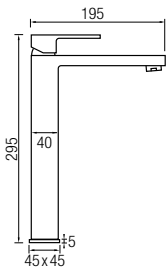

Grifo lavabo alto

Ref. LUX02 115€ +IVA

Grifo bidé

Ref. LUX03 65€ +IVA