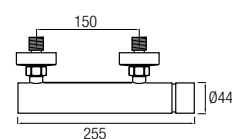

# Like cromo

Grifería Monomando con cartucho **sedal**<sup>®</sup>  
Grifería en latón, decoración cromo

**Grifo lavabo**  
Ref. LIK01 70€ +IVA

**Grifo lavabo alto**  
Ref. LIK02 105€ +IVA

**Grifo bidé**  
Ref. LIK03 70€ +IVA