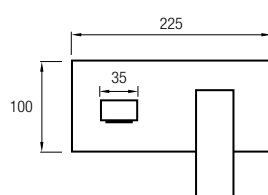

Empotrado lavabo
Ref. NEPAL CR 120€ +IVA

Empotrado lavabo
Ref. NEPAL NG 135€ +IVA