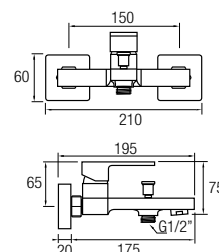

Grifo bañera

Ref. LUX05N 120€ +IVA

Accesorios Incluidos:
Rociador de mano anti-cal, efecto lluvia
Flexo silicona 150 cm
Soporte basculante