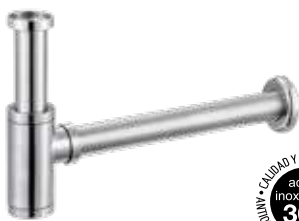

**Sifón acero cepillado**  
Ref. DES06 40€ +IVA

**Sifón oro rosa brillo**  
Ref. DES13 48€ +IVA

**Sifón oro titanio cepillado**  
Ref. DES14 48€ +IVA

**Sifón universal cromo**  
Ref. DES03 22€ +IVA

CHIC cromo  
**-140-**