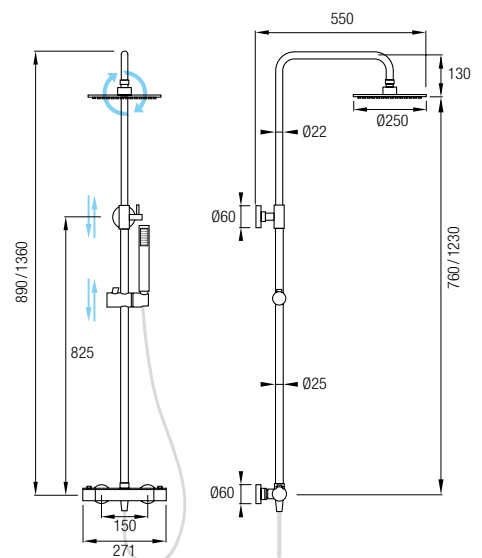

IRIS *blanco*

TERMOSTÁTICA

Barra de ducha

Ref. IRIS BL 240€ + IVA

Grifería Termostática con cartucho **Vernet®**
Acero inox 304 y grifería de latón
Decoración pintura en polvo electrostática
Acabado en blanco
Distribuidor de 2 vías
Rociador Ø25 cm orientable
Flexo PVC 150 cm