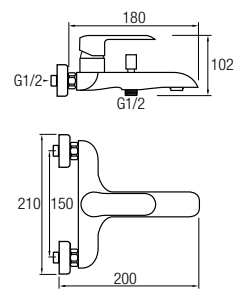

Accesorios Incluidos:
Rociador de mano anti-cal, efecto lluvia
Flexo Acero Inox 304 extensible 150/180 cm
Soporte basculante