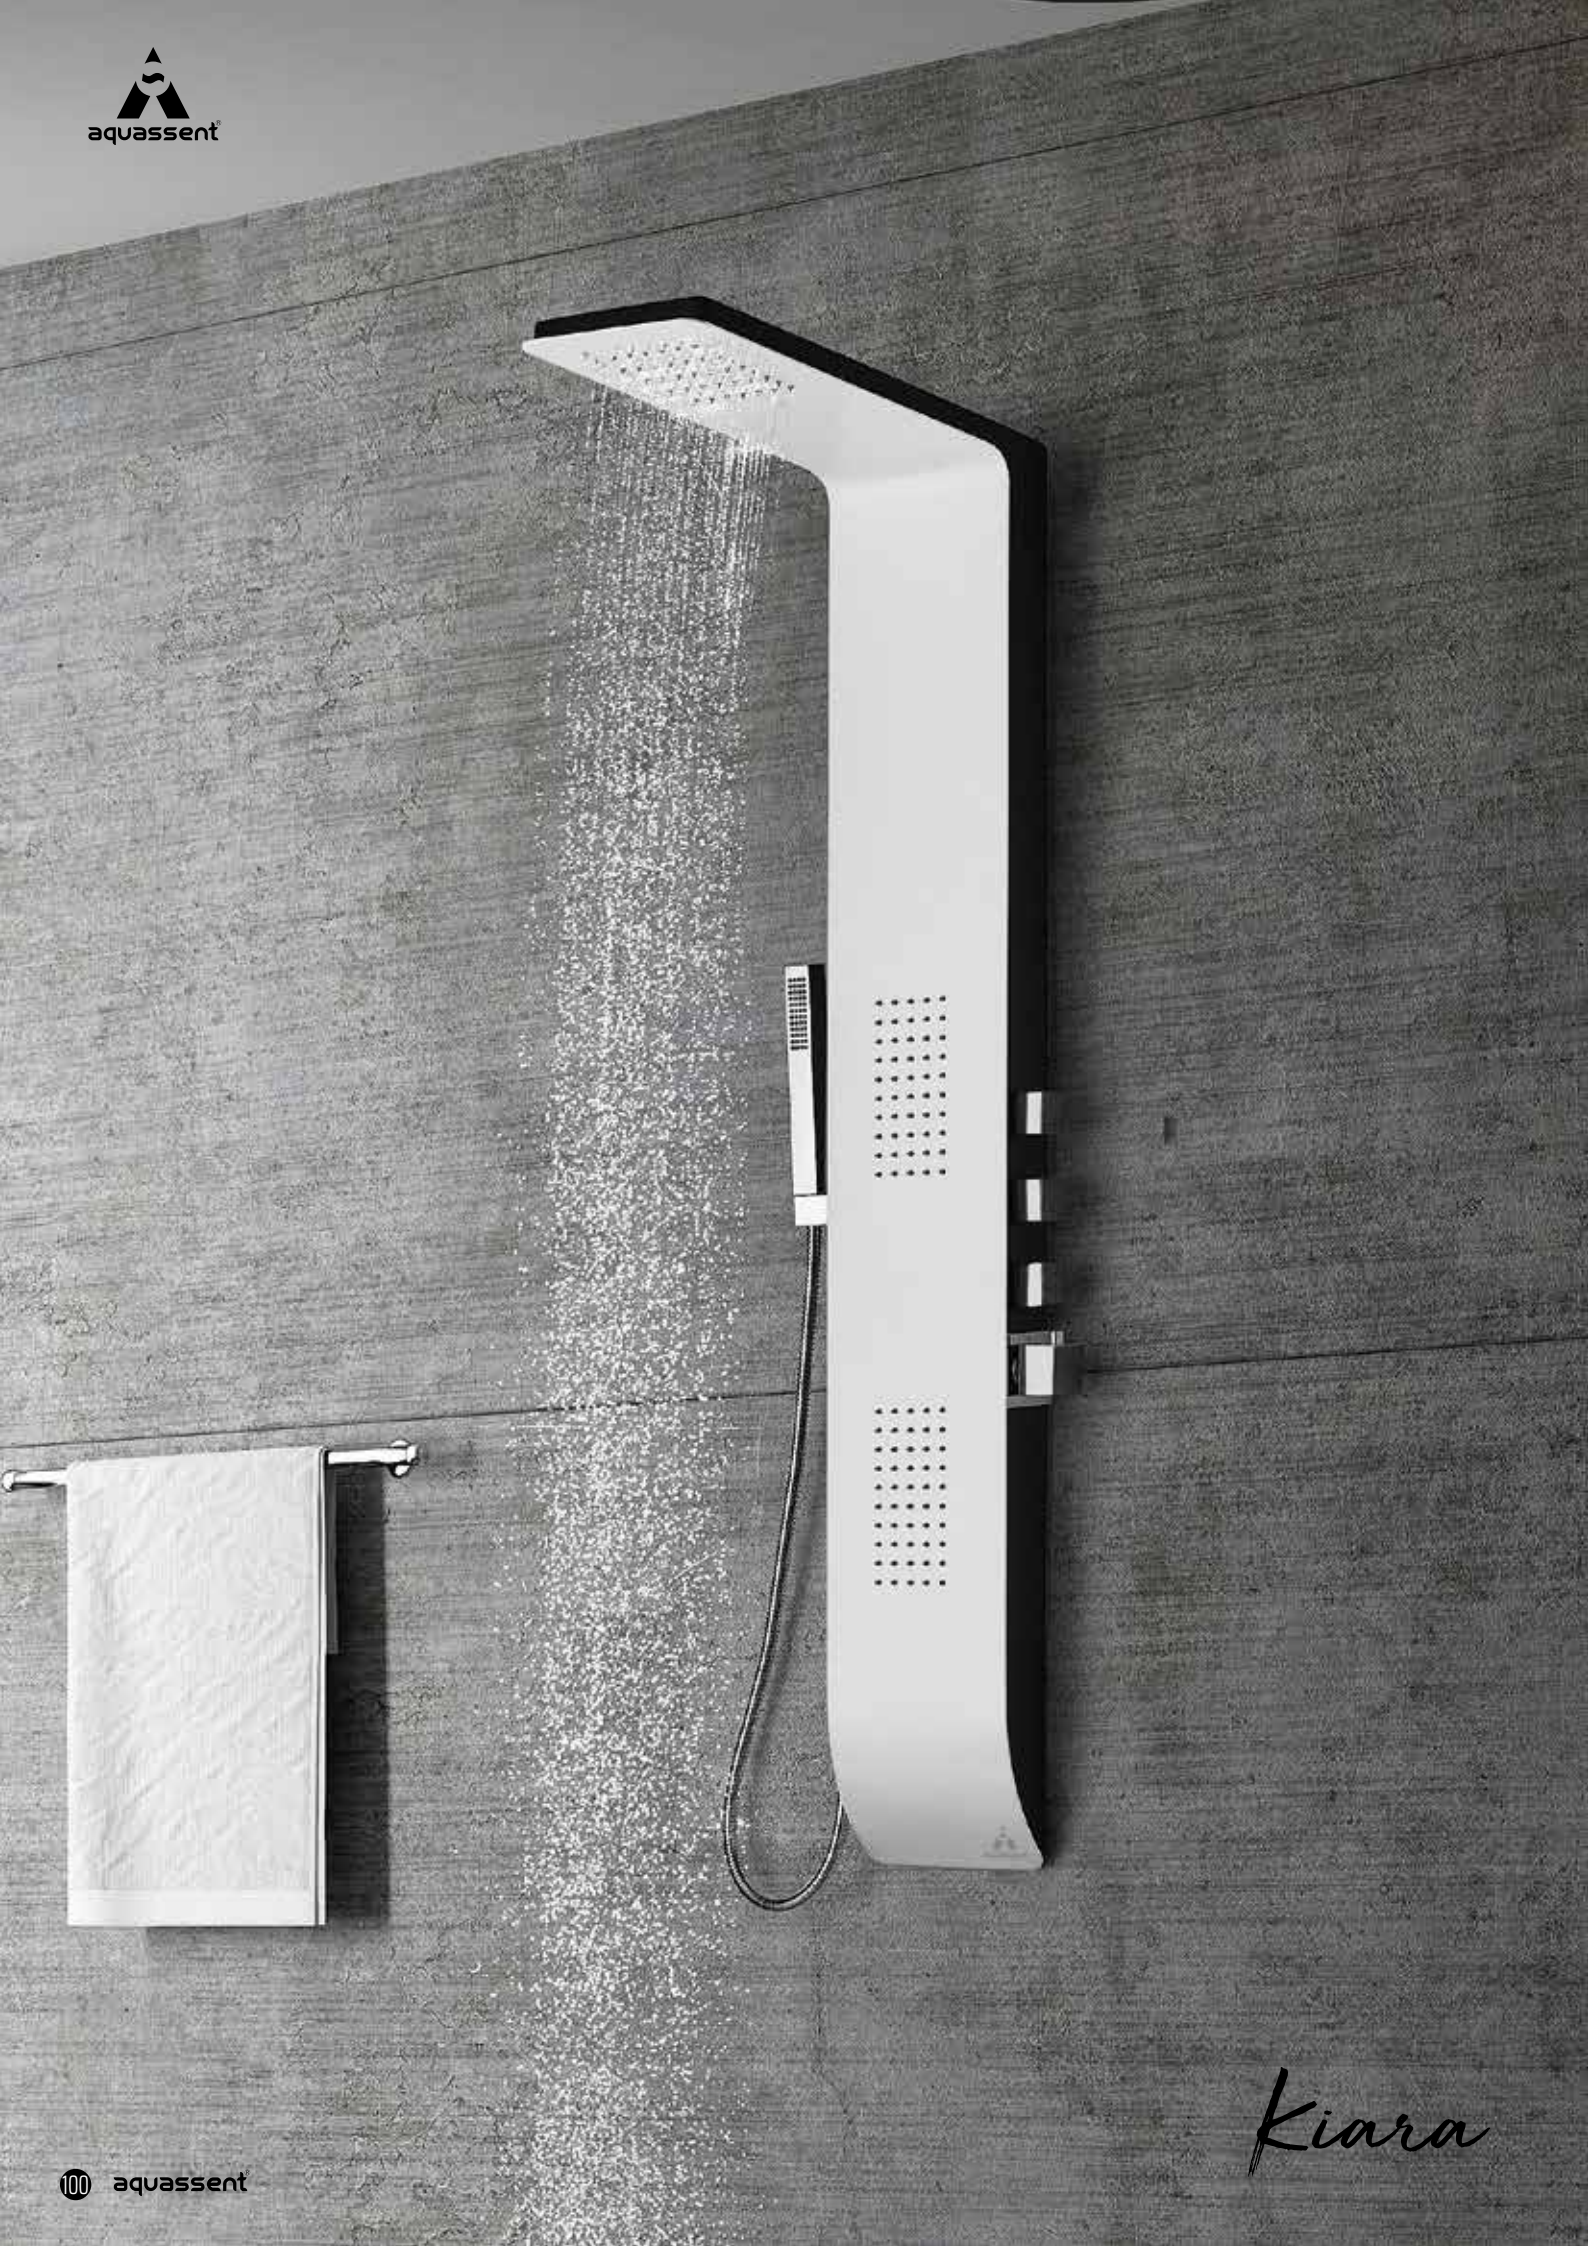

Salida inferior en cascada

Flexo **oculto** Acero Inox. 150/180 cm

Posibilidad de instalar en rincón

(adquiriendo 2 uds soporte a rincón)

Soporte a rincón

08007 8€ /ud+IVA