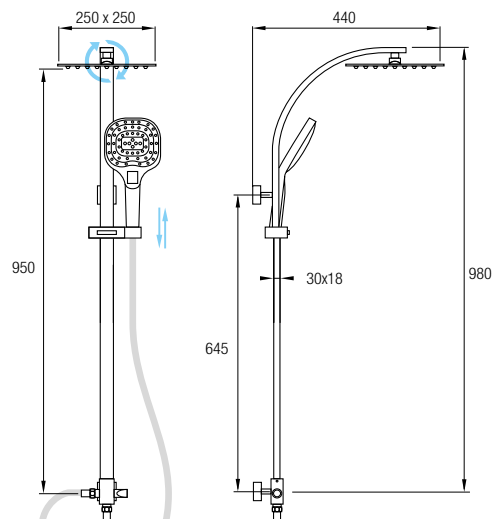

## Barra de ducha SIN GRIFERÍA

Ref. CÓRCEGA 160€ + IVA

Barra de ducha sin grifería  
Acero inox 304 y grifería de latón  
Decoración cromado  
Distribuidor de 2 vías  
Rociador 25x25 cm orientable  
Flexo Acero Inox. 150/180 cm  
Flexo Acero Inox. 45 cm