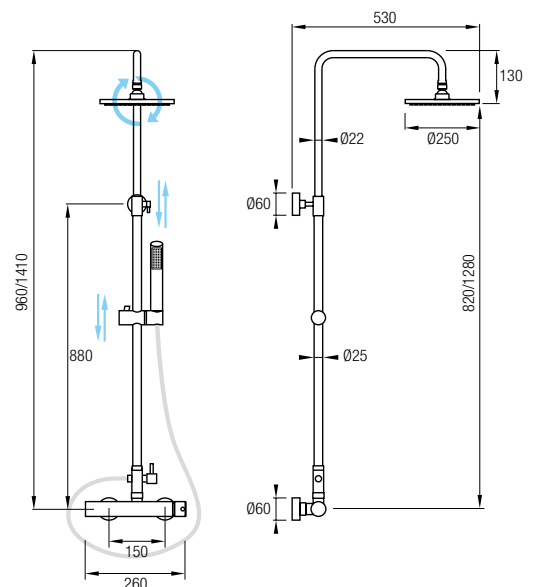

LIKE

oro rosa

MONOMANDO

Barra de ducha

Ref. LIKE OR 310€+IVA

Grifería Monomando con cartucho **sedal**®

Acero inox 304 y grifería de latón

Decoración oro rosa en brillo

Distribuidor de 2 vías

Rociador Ø25 cm orientable

Flexo acero inox 150/180 cm