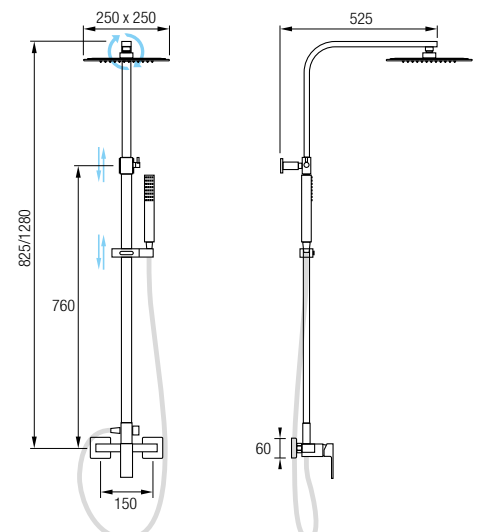

HORUS

romo

MONOMANDO

3
AÑOS

ROCIADOR
25 x 25 cm

atm.
mini. 1
max. 6

CAUDAL
12 L/min

monomando
sedal

CE

Barra de ducha

Ref. HORUS 265€ +IVA

Grifería Monomando con cartucho **sedal**®

Acero inox 304 y grifería de latón

Decoración cromado

Distribuidor de 2 vías

Rociador 25x25 cm orientable

Flexo Acero Inox. 150/180 cm

Opción similar a juego

Barra de ducha
termostática TENERIFE

Véase la pág. 76