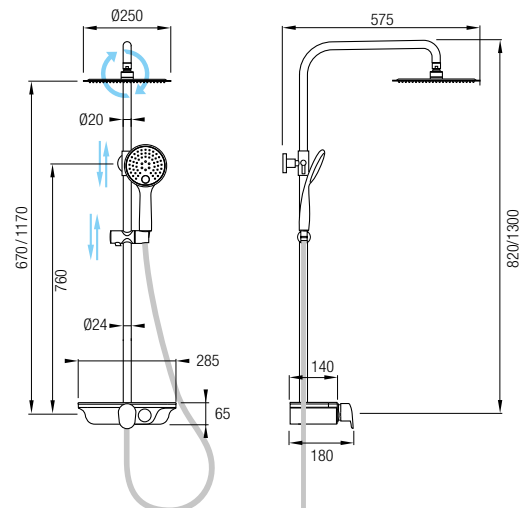

INDRA

MONOMANDO

Ducha de mano
2 posiciones

Barra de ducha

Ref. INDRA 240€ +IVA

Grifería Monomando con cartucho **sedal**®
Acero inox 304 y grifería de latón
Decoración cromado
Repisa Cristal Securit
Distribuidor de 2 vías
Rociador Ø25 cm orientable
Flexo Acero Inox. 150/180 cm