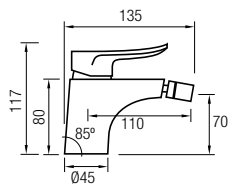

Apertura en frío

8 436576 068762