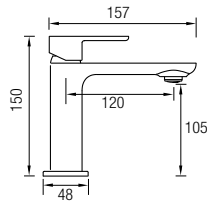

Grifo lavabo alto
Ref. CHI02 110€ +IVA