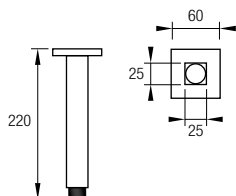

BRAZOS *techo*

Brazos a techo en Acero Inox 304
Acabado en cromado o negro.