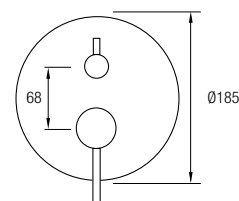

### **Se compone:**

- Caja de registro - Distribuidor de 2 vías
- Ducha de mano F13
- Brazo a pared redondo
- Rociador Ø25 cm orientable
- Salida toma de agua con soporte
- Flexo Acero Inox. 150/180 cm