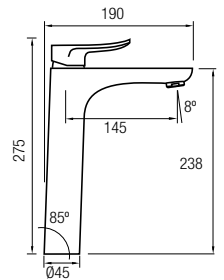

Apertura en frío

8 436576 068755