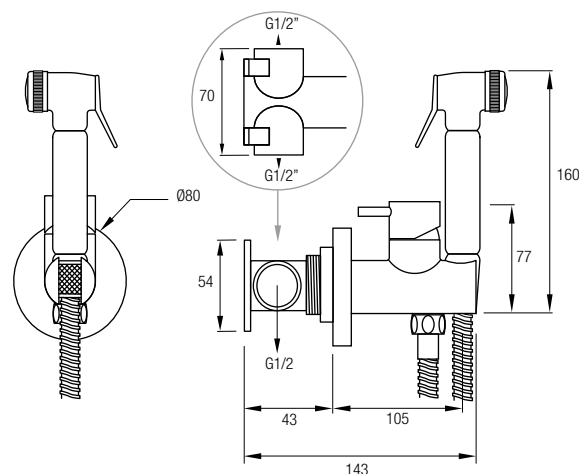

VENECIA

MONOMANDO

Ref. F04 110€+IVA

Ref. F25 114€+IVA

Grifería Monomando en latón con cartucho **sedal**®
Decoración cromado o electrochapado ORB óxido negro

Compuesto por:

- Soporte/Toma de agua a pared
- Monomando agua fría y caliente
- Rociador con pulsador
- Flexo acero inox 304 extensible de 120/140 cm