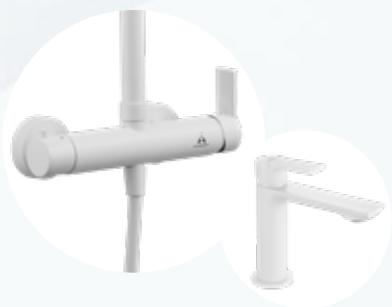

CHIC blanco

-10-