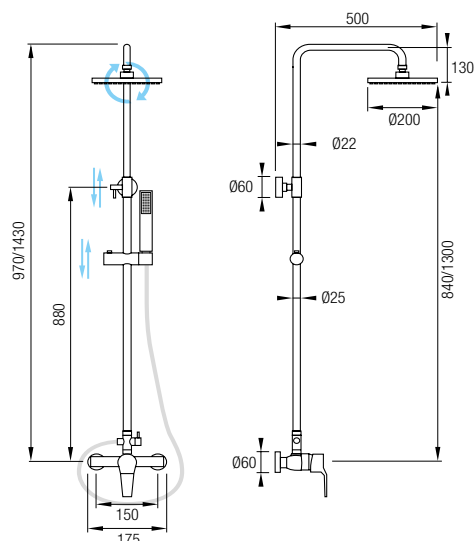

MALLORCA

Barra de ducha

Ref. MALLORCA 160€ +IVA

Grifería Monomando con cartucho **sedal**®
Acero inox 304 y grifería de latón
Decoración cromado
Distribuidor de 2 vías
Rociador Ø20 cm orientable
Flexo Acero Inox. 150/180 cm
Posibilidad de ampliar altura
(adquiriendo tramo recto de 90cm aparte)

Barra de ampliación
08034 20€ +IVA