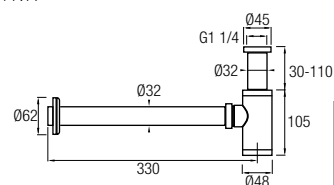

**Sifón acero cepillado**  
Ref. DES06 40€ +IVA

**Sifón oro rosa brillo**  
Ref. DES13 48€ +IVA

**Sifón oro titanio cepillado**  
Ref. DES14 48€ +IVA

**Sifón universal cromo**  
Ref. DES03 22€ +IVA

CHIC cromo  
**-140-**