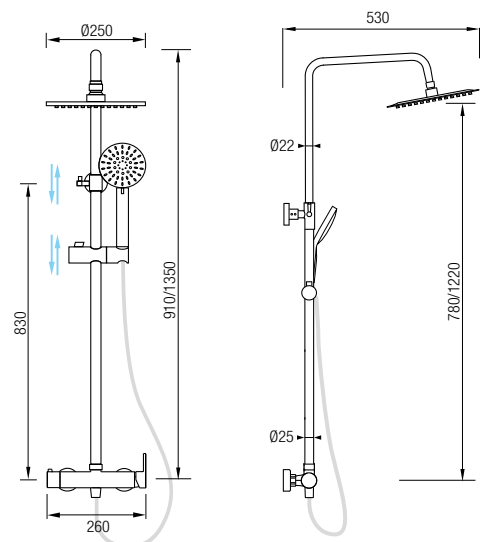

CHIC *chromo*

Ducha de mano
2 posiciones

Barra de ducha

Ref. CHIC CR 195€ +IVA

Grifería Monomando con cartucho **sedal**®
Acero inox 304 y grifería de latón
Decoración cromado
Distribuidor integrado de 2 vías
Rociador Ø25 cm orientable
Flexo Acero Inox. 150/180 cm
Posibilidad de ampliar altura
(adquiriendo tramo recto de 90cm aparte)

Barra de ampliación
08034 20€ +IVA

MANETAS GRATIS*

Maneta lavabo, lavabo alto y bidé 6€ +IVA

Maneta conjunto de ducha y grifo ducha 8€ +IVA

*Las manetas gratis se adquieren si el pedido contiene 2 o más artículos CHIC. El producto se vende completo con la maneta de su color.

Opción similar a juego

Barra de ducha
termostática IRIS

Véase la pág. 66