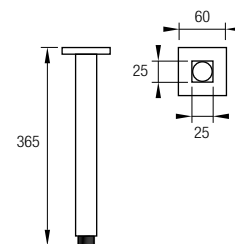

BRAZOS *techo*

Brazos a techo en Acero Inox 304
Acabado en cromado o negro.