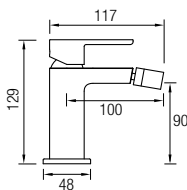

Grifo ducha
Ref. CHI04B **115€ +IVA**

Accesorios Incluidos:
Rociador de mano anti-cal, efecto lluvia
Flexo PVC 150 cm
Soporte basculante