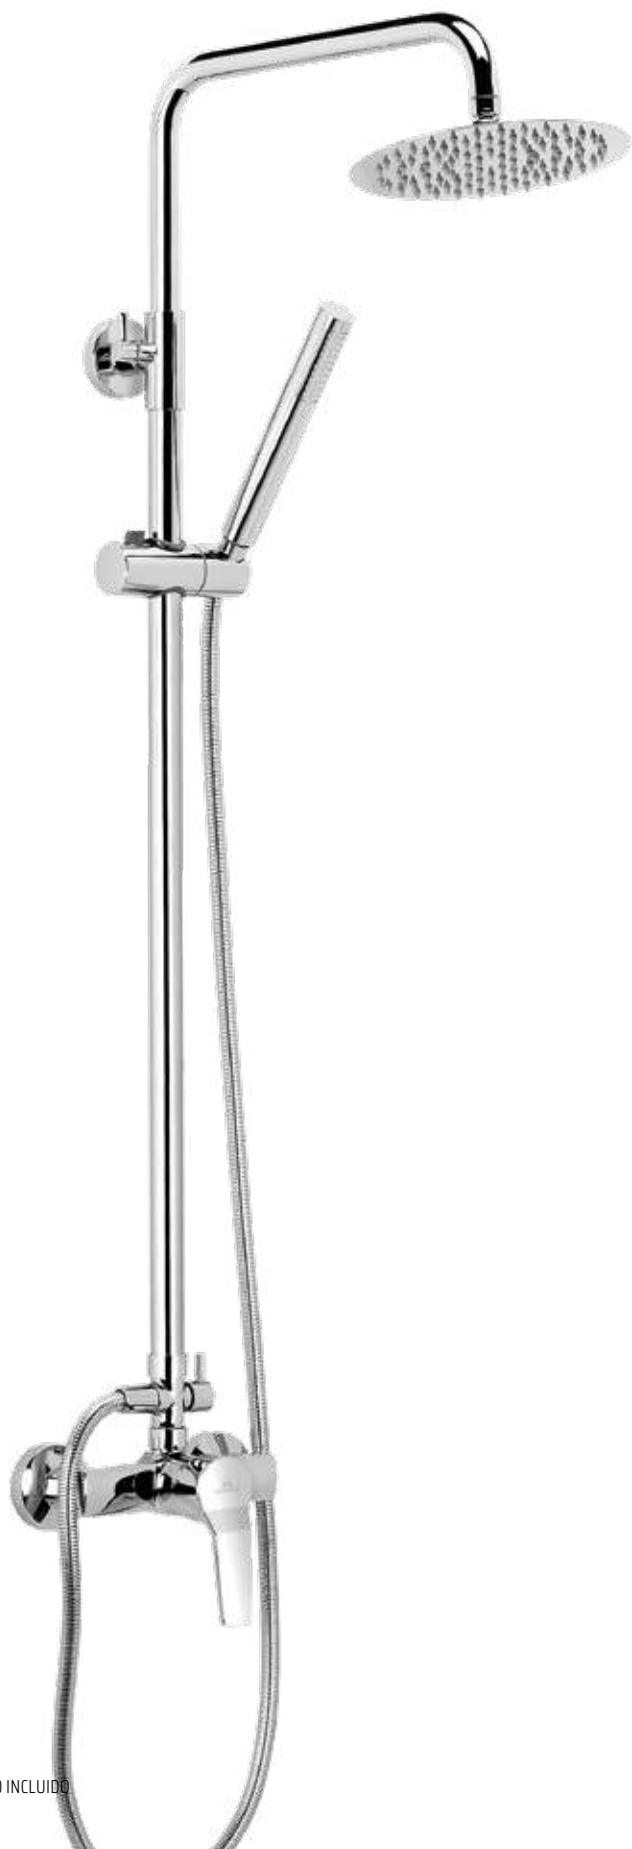

MALLORCA

Barra de ducha

Ref. MALLORCA 160€ +IVA

Grifería Monomando con cartucho **sedal**®
Acero inox 304 y grifería de latón
Decoración cromado
Distribuidor de 2 vías
Rociador Ø20 cm orientable
Flexo Acero Inox. 150/180 cm
Posibilidad de ampliar altura
(adquiriendo tramo recto de 90cm aparte)

Barra de ampliación
08034 20€ +IVA