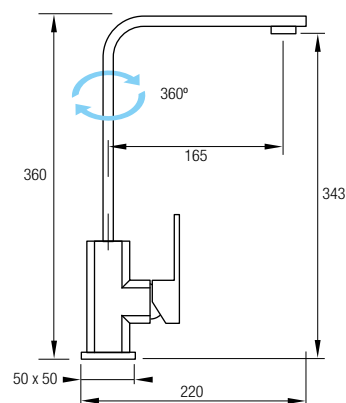

Ref. DENVER 80€ +IVA

Cartucho monomando **sedal**®
Acero Inox 304 Cromado
Caño giratorio 360°
Aireador y filtro anti-cal