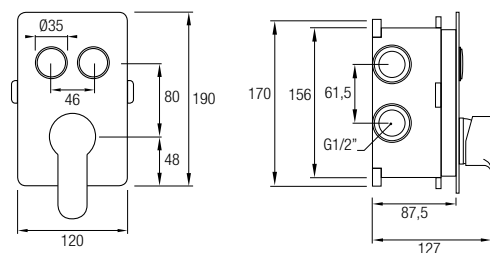

MÁLAGA *02*

MONOMANDO

Conjunto de ducha + DISTRIBUIDOR

Ref. Conjunto MÁLAGA02 257€^{+IVA}

Grifería Monomando con cartucho **sedal**®
Grifería en latón decoración cromo

Distribuidor MÁLAGA 02* incluye:

- Caja de registro (2 vías)
- Ducha de mano anti-cal y efecto lluvia F13
- Flexo Acero Inox 304 (150/180cm)
- Salida toma de agua con soporte

Sugerencia composición:

Rociador Moscú Ø25 cm orientable
Brazo a pared redondo A82C

Sugerencia de composición

*Distribuidor empotrado

Ref. MÁLAGA 02 210€^{+IVA}