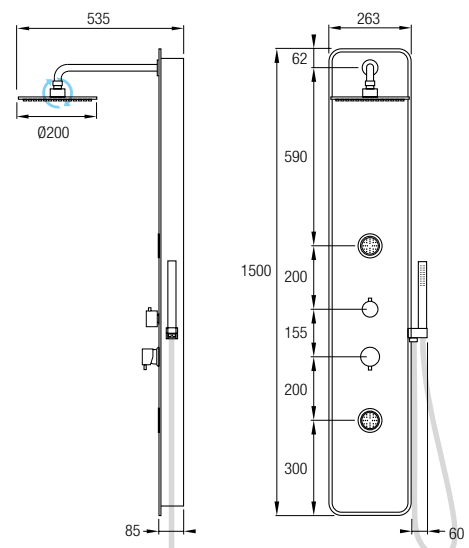

Columna de ducha

Ref. TOUS 310€ + IVA

Grifería Monomando con cartucho **sedal**®
Armazón cristal Securit blanco
Laterales aluminio gris
Distribuidor de 3 vías
Jets hidromasaje frontales orientables
Rociador superior Ø20 cm orientable
Flexo Acero Inox. 150/180 cm