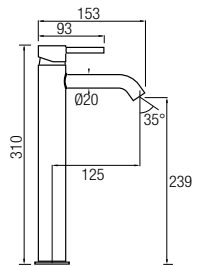

Grifo bidé
Ref. LIK03B 75€ +IVA