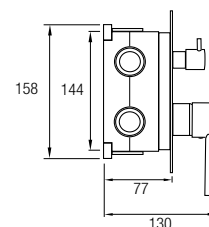

### **Se compone:**

- Caja de registro - Distribuidor de 2 vías
- Ducha de mano F13
- Brazo a pared redondo
- Rociador Ø25 cm orientable
- Salida toma de agua con soporte
- Flexo Acero Inox. 150/180 cm