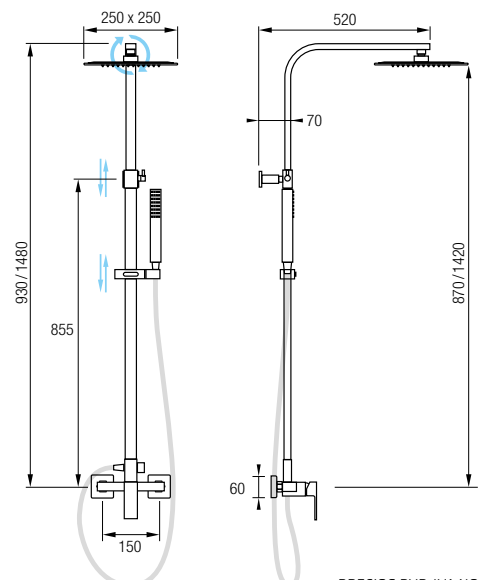

Posibilidad de ampliar altura

(adquiriendo tramo recto de 90cm aparte)

Barra de ampliación  
08074 25€+IVA

Opción similar a juego

Barra de ducha  
termostática TENERIFE

Véase la pág. 76

Grifería Monomando con cartucho **sedal**<sup>®</sup>  
Grifería en latón, decoración cromo