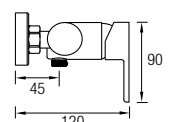

Accesorios Incluidos:
Rociador de mano anti-cal, efecto lluvia
Flexo PVC 150 cm
Soporte basculante