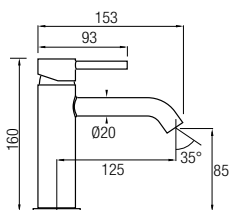

Grifo lavabo alto
Ref. LIK02R 130€ +IVA