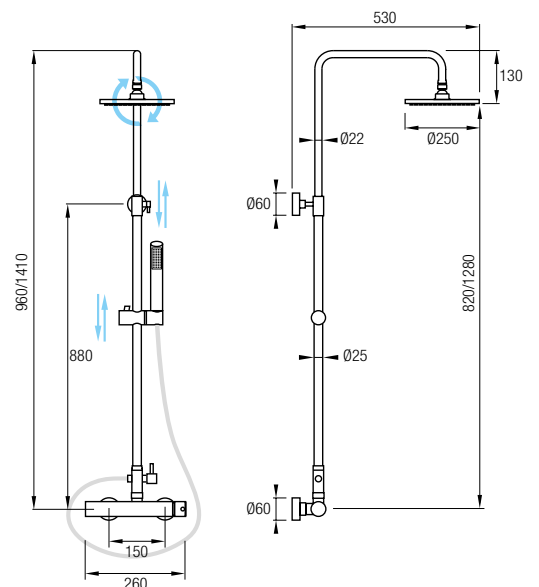

LIKE *oro titanio*

MONOMANDO

3
AÑOS

ROCIADOR
Ø25 cm

atm.
mini. 1
max. 6

CAUDAL
12 L/min

monomando
sedal

CE

Barra de ducha

Ref. LIKE OT 310€+IVA

Grifería Monomando con cartucho **sedal**®

Acero inox 304 y grifería de latón

Decoración oro titanio acabado cepillado

Distribuidor de 2 vías

Rociador Ø25 cm orientable

Flexo PVC 150 cm