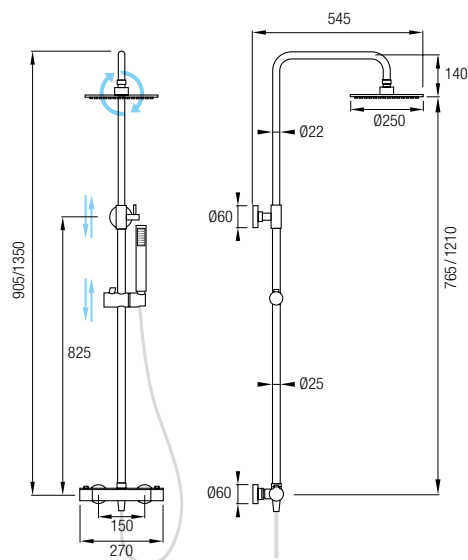

Barra de ducha

Ref. IRIS NG 230€+IVA

Grifería Termostática con cartucho **Vernet®**
Acero inox 304 y grifería de latón
Acabado negro electrochapado ORB
Distribuidor de 2 vías
Rociador Ø25 cm orientable
Flexo silicona 150 cm
Posibilidad de ampliar altura
(adquiriendo tramo recto de 90cm aparte)

Barra de ampliación
08073 20€+IVA