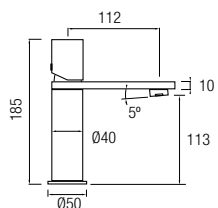

Grifería Monomando con cartucho **gitec**
Decoración acero inox 304 en acabado cepillado

Grifo lavabo

Ref. INE01 115€+IVA

Grifo lavabo alto

Ref. INE02 125€+IVA

Grifo bidé

Ref. INE03 125€+IVA

Grifo ducha

Ref. INE04 175€+IVA

Accesorios Incluidos:
Rociador de mano anti-cal, efecto lluvia
Flexo Acero Inox 304 extensible 150/180 cm
Soporte basculante

Grifo bañera

Ref. INE05 210€+IVA

Accesorios Incluidos:
Rociador de mano anti-cal, efecto lluvia
Flexo Acero Inox 304 extensible 150/180 cm
Soporte basculante