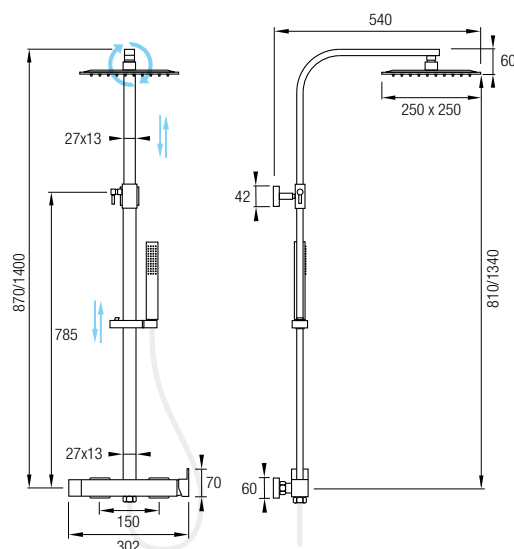

GRECIA *romo*

MONOMANDO

Barra de ducha

Ref. GRECIA CR 250€ +IVA

Grifería Monomando, cartucho **sedal**® **TERMACLICK**
Acero inox 304 y grifería de latón
Decoración cromado
Distribuidor integrado de 2 vías
Rociador 25x25 cm orientable
Flexo Acero Inox. 150/180 cm
Posibilidad de ampliar altura
(adquiriendo tramo recto de 90cm aparte)

Barra de ampliación
08074 25€ +IVA