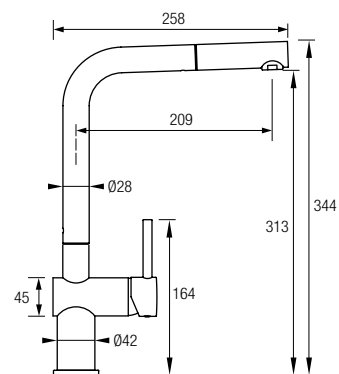

# GRIFERÍA *de cocina*

Ref. SIDNEY 115€ +IVA

Cartucho monomando **sedal**<sup>®</sup>  
Acero Inox 304 cromado  
Caño giratorio 360°  
Mango extraíble 98cm aprox.  
Aireador y filtro anti-cal

Ref. DENVER 80€ +IVA