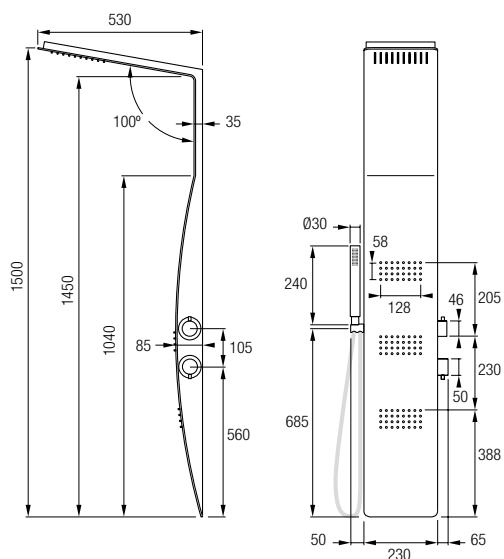

DALIA

Columna de ducha

Ref. DALIA 350€ +IVA

Grifería Monomando con cartucho **sedal**®
Armazón de Acero Inox 304
Acabado anti-huellas
Distribuidor de 4 vías
Jets hidromasaje frontales
Rociador superior con cascada
Flexo Acero Inox. 150/180 cm