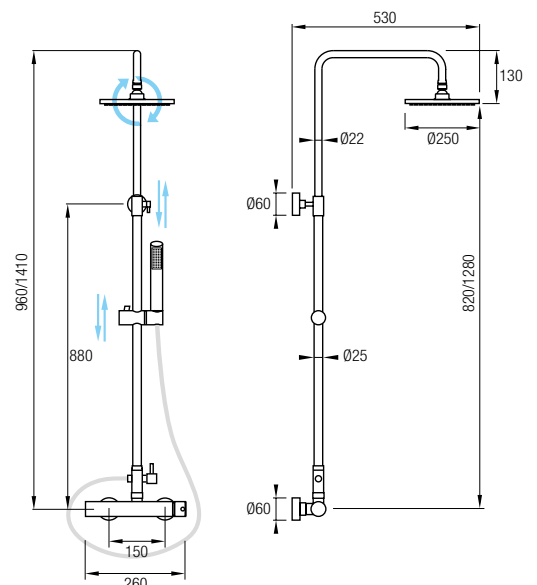

LIKE

romo

Barra de ducha

Ref. LIKE CR 180€+IVA

Grifería Monomando con cartucho **sedal**®
Acero inox 304 y grifería de latón
Decoración cromado
Distribuidor de 2 vías
Rociador Ø25 cm orientable
Flexo Acero Inox. 150/180 cm
Posibilidad de ampliar altura
(adquiriendo tramo recto de 90cm aparte)

Barra de ampliación
08034 20€+IVA

Opción similar a juego

Barra de ducha termostática IRIS

Véase la pág. 66