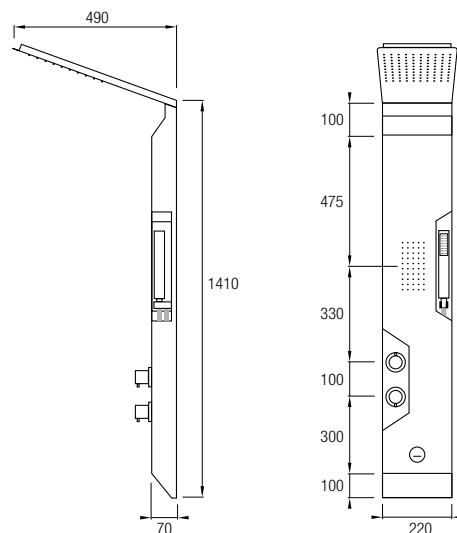

Columna de ducha

Ref. JAINA BL 340€ +IVA

Grifería Progresiva con cartucho **gitec**®
Armazón Acero Inox 304 en blanco brillo
Detalles en Negro electrochapado
Distribuidor de 4 vías
Jets hidromasaje frontales
Salida inferior en cascada
Flexo **oculto** Acero Inox. 150/180 cm
Posibilidad de instalar en rincón
(adquiriendo 2 uds soporte a rincón)

Soporte a rincón
08007 8€ /ud+IVA