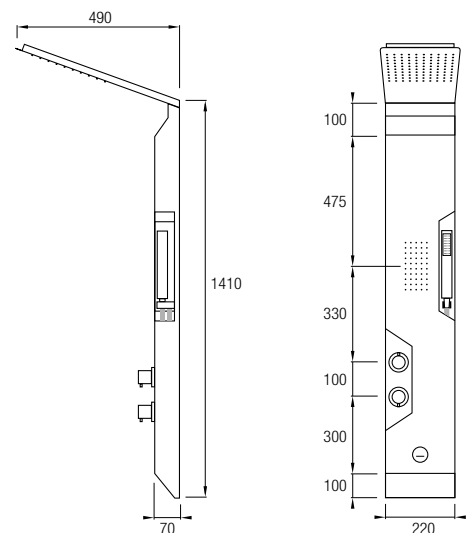

Salida inferior en cascada

Flexo **oculto** Acero Inox. 150/180 cm

Posibilidad de instalar en rincón

(adquiriendo 2 uds soporte a rincón)

Soporte a rincón

08007 8€ /ud+IVA