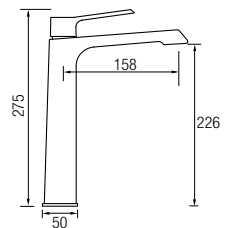

Grifo ducha
Ref. HOR04 95€ + IVA