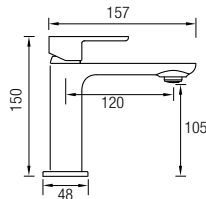

## MANETAS GRATIS\*

Maneta lavabo,  
lavabo alto y bidé **6€ +IVA**

Maneta conjunto de ducha  
y grifo ducha **8€ +IVA**

**Grifo lavabo**  
Ref. CHI01B **75€ +IVA**

**Grifo lavabo alto**  
Ref. CHI02B **125€ +IVA**