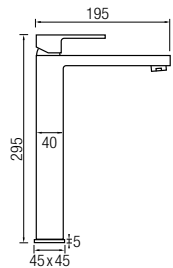

Grifo lavabo alto

Ref. LUX02 115€ +IVA

Grifo bidé

Ref. LUX03 65€ +IVA