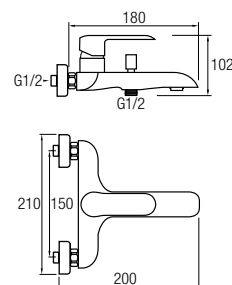

Accesorios Incluidos:
Rociador de mano anti-cal, efecto lluvia
Flexo Acero Inox 304 extensible 150/180 cm
Soporte basculante