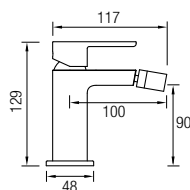

Grifo ducha

Ref. CHI04 90€ +IVA

Accesorios Incluidos:
Rociador de mano anti-cal, efecto lluvia
Flexo Acero Inox 304 extensible 150/180 cm
Soporte basculante