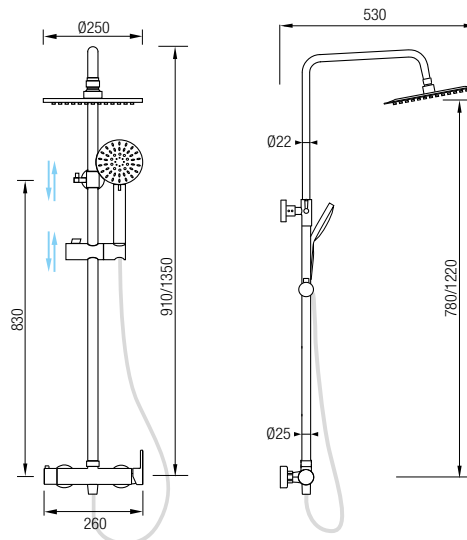

Ducha de mano
2 posiciones

Barra de ducha

Ref. CHIC BL 245€ +IVA

Grifería Monomando con cartucho **sedal**®
Acero inox 304 y grifería de latón
Decoración pintura en polvo electrostática
Acabado en blanco
Distribuidor integrado de 2 vías
Rociador Ø25 cm orientable
Flexo PVC 150 cm

MANETAS GRATIS*

Maneta lavabo, lavabo alto y bidé **6€** +IVA

Maneta conjunto de ducha y grifo ducha **8€** +IVA

*Las manetas gratis se adquieren si el pedido contiene 2 o más artículos CHIC. El producto se vende completo con la maneta de su color.

Opción similar a juego

Barra de ducha
termostática IRIS BL

Véase la pág. 68