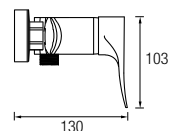

Apertura en frío

8 436576 068755

**Grifo bidé**  
Ref. SAY03 60€ +IVA

Apertura en frío

8 436576 068762

**Grifo ducha**  
Ref. SAY04 70€ +IVA

Accesorios Incluidos:  
Rociador de mano anti-cal, efecto lluvia  
Flexo Acero Inox 304 extensible 150/180 cm  
Soporte basculante