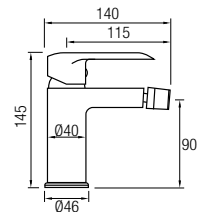

Misuri negro

aquassent

Grifería Monomando en latón con cartucho **sedal**®
Decoración negro electrochapado y cromo

8 436576 063033

8 436576 062738

Accesorios Incluidos:
Rociador de mano anti-cal, efecto lluvia
Flexo Acero Inox 304 extensible 150/180 cm
Soporte basculante

8 436576 062494

Accesorios Incluidos:
Rociador de mano anti-cal, efecto lluvia
Flexo Acero Inox 304 extensible 150/180 cm
Soporte basculante

8 436576 062669