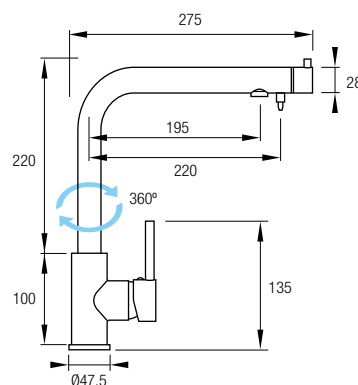

GRIFERÍA *de cocina*

Ref. OSLO 110€+IVA

Cartucho monomando **sedal**®
Acero Inox 304 cromado
Caño giratorio 360°
Aireador y filtro anti-cal
Conexión ósmosis

Ref. ZEIGAN 95€+IVA

Cartucho monomando **sedal**®
Acero Inox 304 Cromado y ABS
Caño giratorio 360°
Mango extraíble 88cm aprox.
Salida de agua 4 funciones