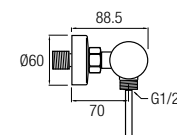

Like oro titanio

Grifería Monomando en latón con cartucho **sedal**®
Decoración oro titanio en cepillado

Accesorios Incluidos:
Rociador de mano anti-cal, efecto lluvia
Flexo PVC 150 cm
Soporte basculante