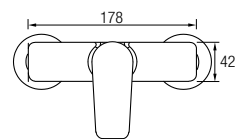

Accesorios Incluidos:
Rociador de mano anti-cal, efecto lluvia
Flexo Acero Inox 304 extensible 150/180 cm
Soporte basculante

8 436576 061206