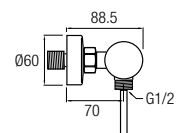

Like negro

Grifería Monomando en latón con cartucho **sedal**®
Decoración electrochapado ORB óxido negro

Accesorios Incluidos:
Rociador de mano anti-cal, efecto lluvia
Flexo Acero Inox 304 extensible 150/180 cm
Soporte basculante