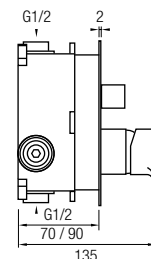

### **Se compone:**

- Caja de registro - Distribuidor de 2 vías
- Ducha de mano F18
- Flexo Acero Inox 304 (150/180 cm)
- Salida toma de agua con soporte
- Rociador 25x25 cm orientable
- Brazo a pared cuadrado