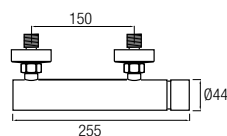

Accesorios Incluidos:
Rociador de mano anti-cal, efecto lluvia
Flexo Acero Inox 304 extensible 150/180 cm
Soporte basculante