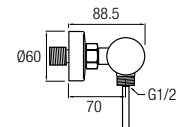

Like oro titanio

Grifería Monomando en latón con cartucho **sedal**®
Decoración oro titanio en cepillado

Accesorios Incluidos:
Rociador de mano anti-cal, efecto lluvia
Flexo PVC 150 cm
Soporte basculante