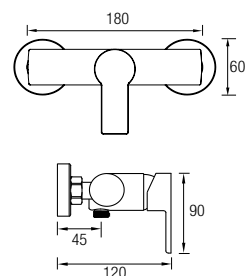

*Las manetas gratis se adquieren si el pedido contiene 2 o más artículos CHIC. El producto se vende completo con la maneta de su color.