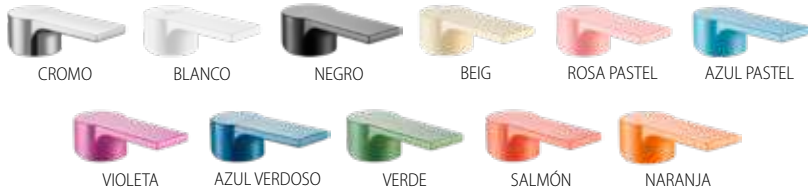

## MANETAS GRATIS\*

Maneta lavabo,  
lavabo alto y bidé

6€ +IVA

Maneta conjunto de ducha  
y grifo ducha

8€ +IVA

**Grifo lavabo**

Ref. CHI01 65€ +IVA

**Grifo lavabo alto**