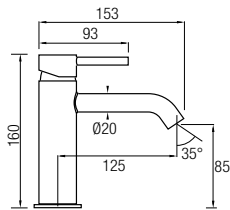

Grifo lavabo alto
Ref. LIK02B 120€ +IVA