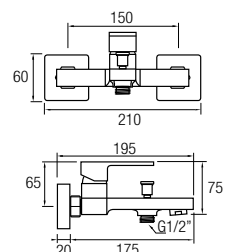

Grifo bañera

Ref. LUX05 110€ +IVA

Accesorios Incluidos:
Rociador de mano anti-cal, efecto lluvia
Flexo Acero Inox 304 extensible 150/180 cm
Soporte basculante