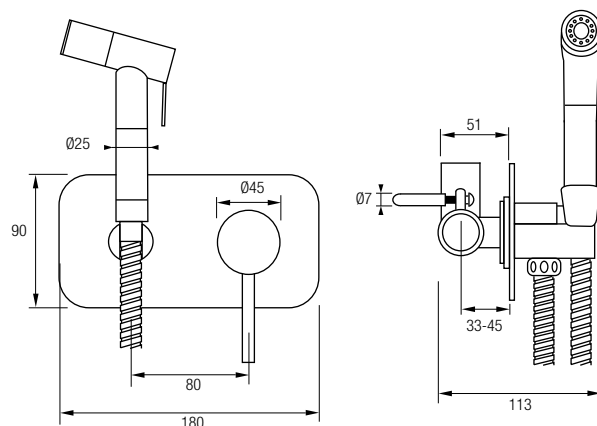

AKRON

• CALIDAD Y DURABILIDAD •
acero
inoxidable
304
• ANTICORROSIÓN Y ANTI-CALCÁRICO

MONOMANDO

Ref. F23 150€+IVA

Ref. F24 140€+IVA

Grifería Monomando con cartucho **gitec**
Decoración Acero Inox 304 en acabado cepillado o
electrochapado ORB óxido negro

Compuesto por:

- Soporte/Toma de agua a pared
- Monomando agua fría y caliente
- Rociador con pulsador
- Flexo acero inox 304 extensible de 120/140 cm