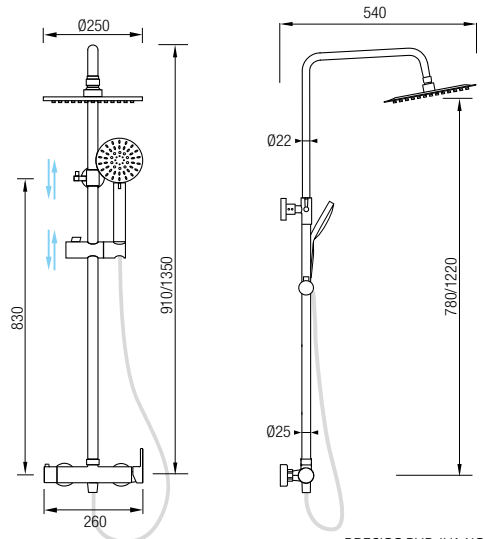

CHIC *negro*

Barra de ducha

Ref. CHIC NG 235€ +IVA

Grifería Monomando con cartucho **sedal**®
Acero inox 304 y grifería de latón
Decoración electrochapado ORB óxido negro
Distribuidor integrado de 2 vías
Rociador Ø25 cm orientable
Flexo Silicona 150 cm
Posibilidad de ampliar altura
(adquiriendo tramo recto de 90cm aparte)

Barra de ampliación
08073 20€ +IVA

MANETAS GRATIS*

CROMO	BLANCO	NEGRO	VIOLETA
BEIG	ROSA PASTEL	AZUL PASTEL	AZUL VERDOSO
SALMÓN	NARANJA	VERDE	

Maneta lavabo, lavabo alto y bidé **6€ +IVA**
Maneta conjunto de ducha y grifo ducha **8€ +IVA**

*Las manetas gratis se adquieren si el pedido contiene 2 o más artículos CHIC. El producto se vende completo con la maneta de su color.

Opción similar a juego

Véase la pág. 70