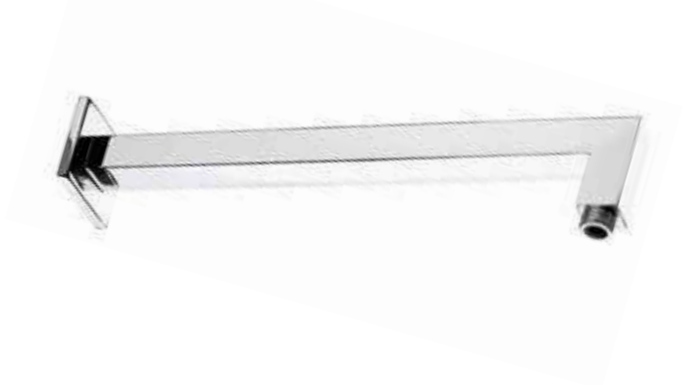

# BRAZOS *pared*

Garantía  
**3**  
Años

alm.  
mín. 1  
máx. 6

CAUDAL  
12 L/min

CE

Brazos a pared cuadrado o redondo en Acero Inox 304  
Acabado en cromado o negro.

Brazo pared cuadrado

Ref. FB22 29€ +IVA