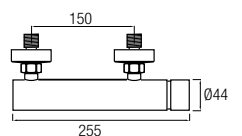

Like blanco

Grifería Monomando en latón con cartucho **sedal**®
Decoración pintura en polvo electrostática acabado blanco

Accesorios Incluidos:
Rociador de mano anti-cal, efecto lluvia
Flexo PVC 150 cm
Soporte basculante