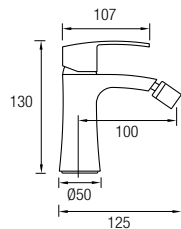

Orleans cromo

Grifería Monomando con cartucho **sedal**®
Grifería en latón, decoración cromo

Grifo lavabo

Ref. ORL01 75€ +IVA

Grifo lavabo alto

Ref. ORL02 115€ +IVA

Grifo bidé

Ref. ORL03 85€ +IVA

Grifo ducha

Ref. ORL04 105€ +IVA

Accesorios Incluidos:
Rociador de mano anti-cal, efecto lluvia
Flexo Acero Inox 304 extensible 150/180 cm
Soporte basculante

Grifo bañera

Ref. ORL05 145€ +IVA

Accesorios Incluidos:
Rociador de mano anti-cal, efecto lluvia
Flexo Acero Inox 304 extensible 150/180 cm
Soporte basculante