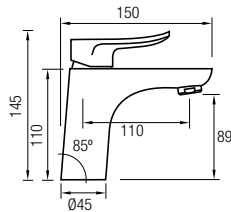

Apertura en frío

8 436576 068748