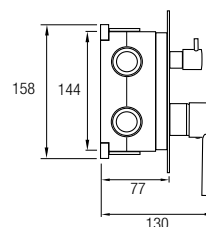

Se vende como artículo completo