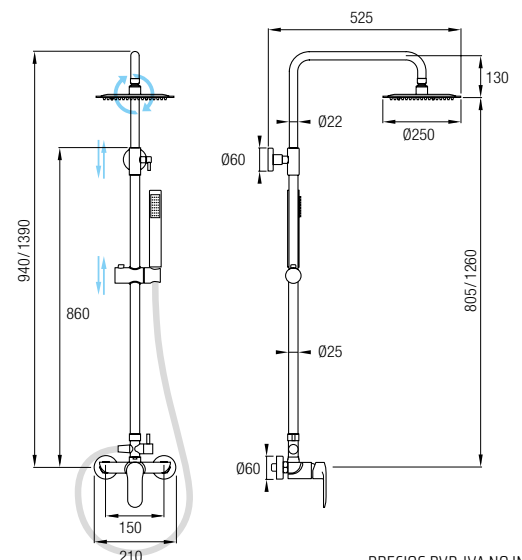

MISURI

blanco

Barra de ducha

Ref. MISURI BL 185€ +IVA

Grifería Monomando con cartucho **sedal**®

Acero inox 304 y grifería de latón

Decoración blanco brillo y cromo

Distribuidor de 2 vías

Rociador Ø25 cm orientable

Flexo Acero Inox. 150/180 cm

Posibilidad de ampliar altura

(adquiriendo tramo recto de 90cm aparte)

Barra de ampliación
08034 20€ +IVA