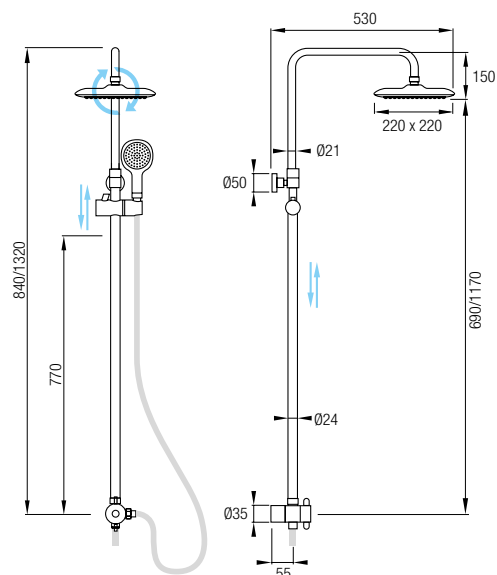

## Barra de ducha SIN GRIFERÍA

Ref. SICILIA 95€ + IVA

Barra de ducha sin grifería  
Acero inox 304 y grifería de latón  
Decoración cromado  
Distribuidor de 3 vías  
Rociador ABS 20x20 cm orientable  
Flexo Acero Inox. 150/180 cm  
Flexo Acero Inox. 45 cm