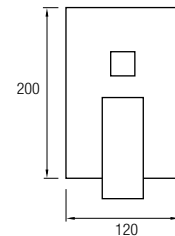

Se vende como artículo completo