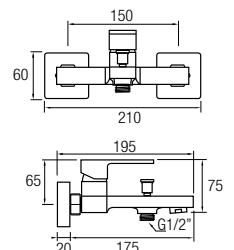

Grifo bañera

Ref. LUX05N 120€ +IVA

Accesorios Incluidos:
Rociador de mano anti-cal, efecto lluvia
Flexo silicona 150 cm
Soporte basculante