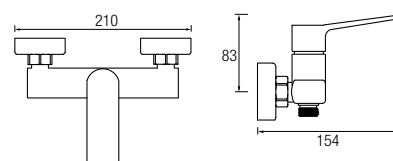

Ref. HOR04 95€ +IVA

Accesorios Incluidos:
Rociador de mano anti-cal, efecto lluvia
Flexo Acero Inox 304 extensible 150/180 cm
Soporte basculante

8 436576 063996