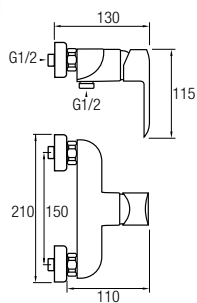

Accesorios Incluidos:
Rociador de mano anti-cal, efecto lluvia
Flexo Acero Inox 304 extensible 150/180 cm
Soporte basculante

8 436576 063279