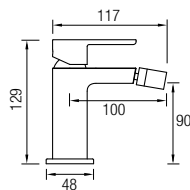

Grifo ducha
Ref. CHI04 90€ +IVA