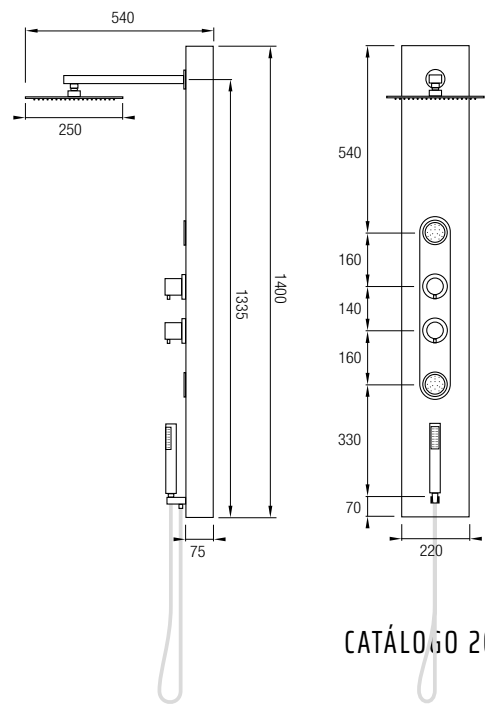

Rociador Ø25 cm orientable

Flexo Acero Inox. 150/180 cm

Posibilidad de instalar en rincón  
(adquiriendo 2 uds soporte a rincón)

Soporte a rincón

08007 8€ /ud+IVA

*Jaina Blanco*