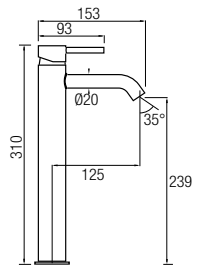

# Like oro titanio

Grifería Monomando en latón con cartucho **sedal**®  
Decoración oro titanio en cepillado

**Grifo lavabo**  
Ref. LIK010 90€ +IVA

**Grifo lavabo alto**  
Ref. LIK020 130€ +IVA

**Grifo bidé**  
Ref. LIK030 85€ +IVA