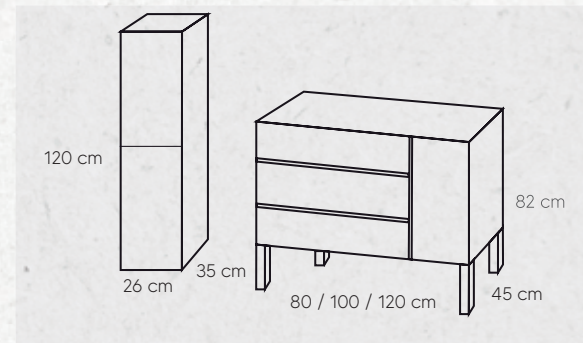

MEDIDAS

CARACTERÍSTICAS

- 3 cajones con guías automáticas de extracción total.

Acabados disponibles

Blanco
Brillo

Roble
Claro