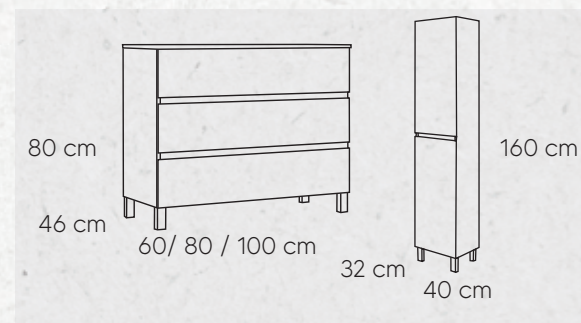

MEDIDAS

CARACTERÍSTICAS

- Uñero metálico
- Patas altas

Acabados disponibles

Blanco

Hércules

Ceniza

PVP IVA NO INCLUIDO