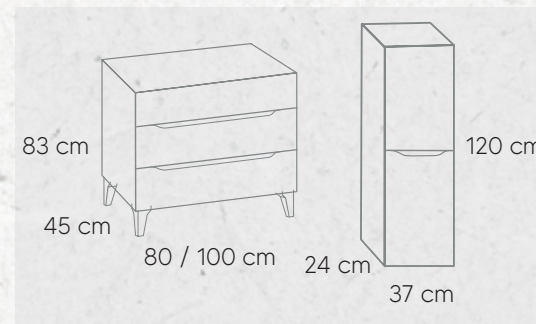

### CONJUNTO 80 CM

Mueble .....	<b>565€</b>
Lavabo .....	<b>67€</b>
Espejo Liso .....	<b>42€</b>
Espejo Led .....	<b>156€</b>

## MEDIDAS

■ Cajones con guías automáticas de extracción total.

■ MDF de 22 mm. con recubrimiento de P.V.C.