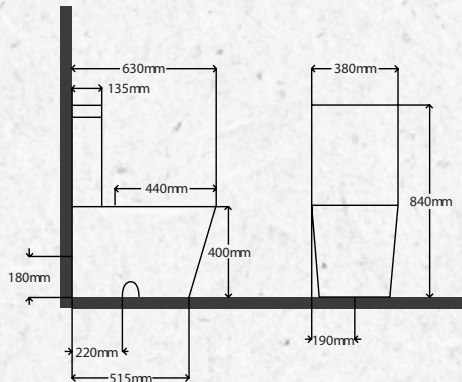

### CARACTERÍSTICAS INODORO

Sistema Rimless

Ahorro de agua

Salida Dual

Fácil instalación

OPCIONAL: Sifón.

### MEDIDAS INODORO