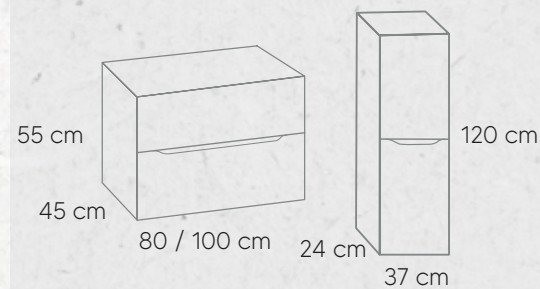

MEDIDAS

CARACTERÍSTICAS

- Cajones con guías automáticas de extracción total.
- MDF de 22 mm. con recubrimiento de P.V.C.