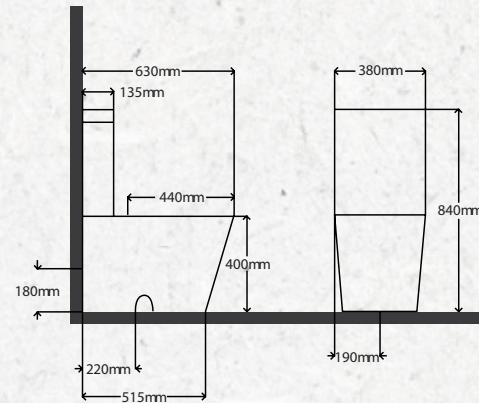

## CARACTERÍSTICAS INODORO

Sistema Rimless

Ahorro de agua

Fácil instalación

OPCIONAL: Sifón.

Salida Dual

OPCIONAL: Asiento de Termodur con sistema Click Off, bisagras de acero inoxidable con Soft Close

## MEDIDAS INODORO