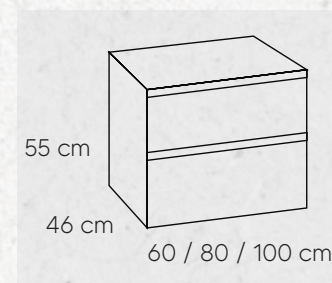

MEDIDAS

Acabados disponibles

Color único