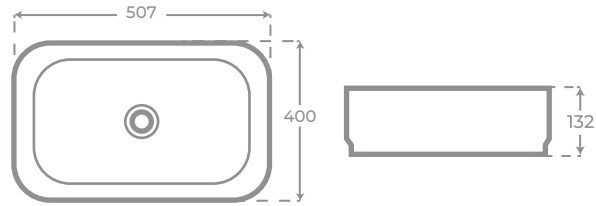

LAVABO SOBRE ENCIMERA
COUNTERTOP BASIN

09721

Verde menta mate
Matt mint green

09718

Rosa mate
Matt pink

09715

Beige mate
Matt beige

09724

Verde oscuro mate
Matt dark green

LAVABO SOBRE ENCIMERA
COUNTERTOP BASIN

09722

Verde menta mate
Matt mint green

09719

Rosa mate
Matt pink

09716

Beige mate
Matt beige

09725

Verde oscuro mate
Matt dark green