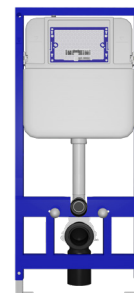

10064	Mecanismo de descarga Flush mechanism	29,00 €
10065	Flotador del mecanismo Flush mechanism float	16,00 €
10066	Goma del mecanismo Flush mechanism rubber	5,00 €
10067	Tornillería del pulsador Screws of flush button	5,00 €
10068	Caja del pulsador Flush button box	20,00 €
10069	Tubo de entrada Inlet pipe	16,00 €
10070	Tubo de salida Outlet pipe	17,00 €
10071	Esparragos sujeción Screws for support of toilet	13,00 €
10072	Bastidor con depósito Frame with tank	91,00 €

Pulsador ABS ABS flush plate

	10056	Beige mate Matt beige	39,00 €
	10054	Verde oscuro mate Matt dark green	39,00 €
	10055	Verde menta mate Matt mint green	39,00 €
	10053	Rosa mate Matt pink	39,00 €