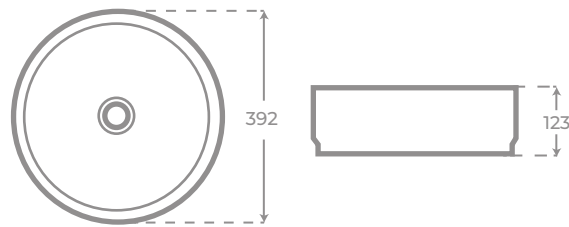

LAVABO SOBRE ENCIMERA
COUNTERTOP BASIN

09722

Verde menta mate
Matt mint green