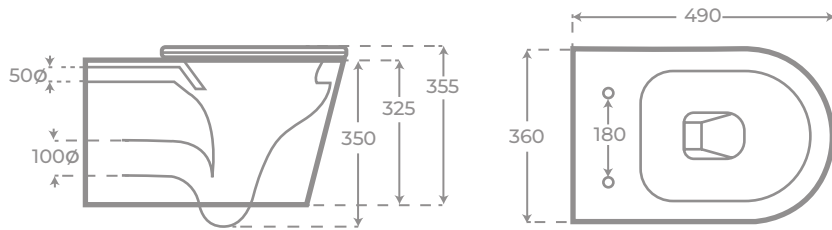

PULSADOR DE CISTERNA EMPOTRADA  
FLUSH PLATE FOR CONCEALED CISTERN

**10055**  
Verde menta mate  
Matt mint green

**10053**  
Rosa mate  
Matt pink

**10056**  
Beige mate  
Matt beige

**10054**  
Verde oscuro mate  
Matt dark green