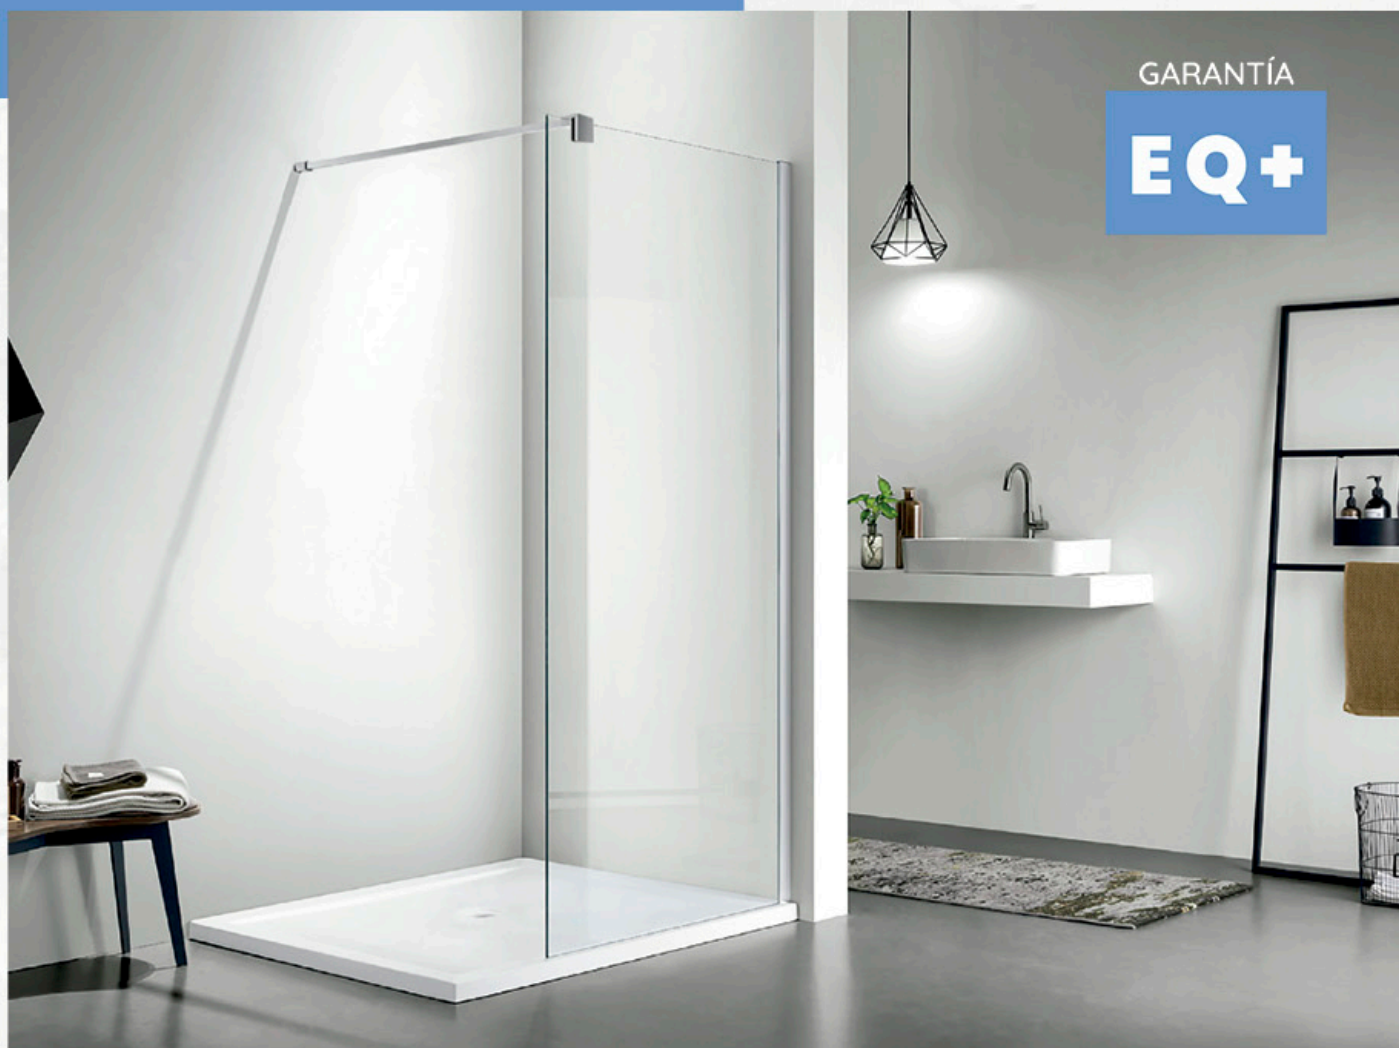

CERTIFICADO POR:
AIDIMME
14527:2006 + A1:2010

MAMPARAS de cristal

Modelo **Milao** Fijo Ducha

PRECIOS

MEDIDA	AJUSTE	PVP PERFIL CROMADO	PVP PERFIL NEGRO	PVP PERFIL BLANCO	PVP PERFIL ORO	PVP CRISTAL SERIGRAFÍA
80 cm	78-80 cm	250€	+60€	+60€	+60€	+108€
90 cm	88-90 cm	266€	+60€	+60€	+60€	+121€
100 cm	98-100 cm	282€	+60€	+60€	+60€	+135€
110 cm	108-110 cm	298€	+60€	+60€	+60€	+148€
120 cm	118-120 cm	314€	+60€	+60€	+60€	+162€
130 cm	128-130 cm	334€	+60€	+60€	+60€	+175€
140 cm	138-140 cm	354€	+60€	+60€	+60€	+189€

Consulta disponibilidad y precios en otros colores

PVP IVA NO INCLUIDO

Serigrafía Dideco

Serigrafía Vitela

Modelo **Milao** Fijo Ducha

PERFILES Y BARRAS

CROMADO

NEGRO

BLANCO

ORO

OPCIONAL

BARRA BRAZO ANGULAR

CARACTERÍSTICAS

- Vidrio templado de 8 mm.
- Perfil de aluminio cromado, blanco, negro mate y oro.
- Ajuste de 20 mm.
- Brazo de montaje de 120 cm incluido.
- Reversible RH y LH
- Tratamiento Anti-Cal
- Perfil antibacteriano.
- Certificado EN12150 [protección térmica, más resistencia y mayor seguridad].
- Certificado EN14428 [CE]