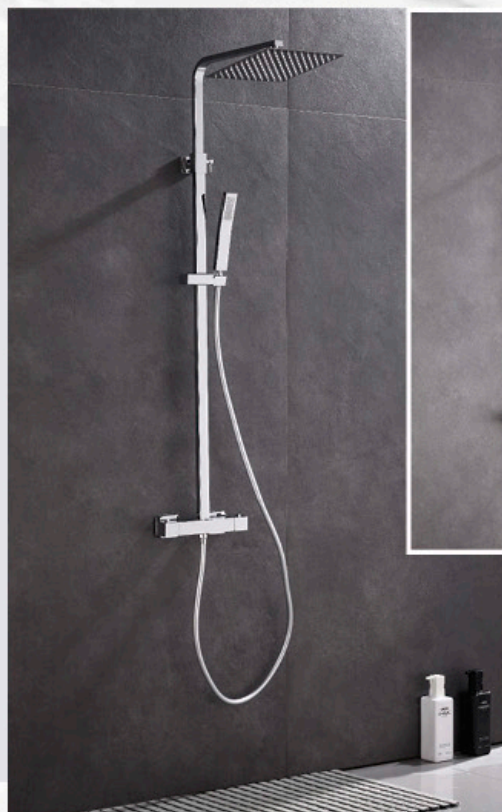

PVP IVA NO INCLUIDO

COLUMNAS de ducha

Columna de ducha monomando **Aura**

CROMO

PVP 180€

NEGRO

PVP 190€

· 5 años de garantía. · Cartucho cerámico · Barra telescópica · Rociador superior slim de 20 cm en acero inoxidable 304 · Ducha de mano de latón · Desviador de 2 vías integrado en la grifería · Soporte regulable en altura. · Flexo de PVC antitorsión de 180 cm

Columna de ducha monomando **Quadra**

CROMO

PVP 228€

NEGRO

PVP 240€

· 5 años de garantía. · Cartucho cerámico · Barra telescópica · Rociador superior slim de 25 cm en acero inoxidable 304 · Ducha de mano de latón · Desviador de 2 vías integrado en la grifería · Soporte regulable en altura. · Flexo de PVC antitorsión de 180 cm