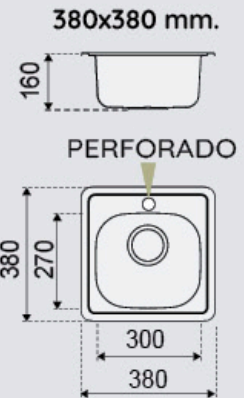

Modelo Zurich Fregadero sobre encimera

380x380 mm. 62€

- Modelo individual, compacto y flexible.
- Base de acero inoxidable AISI 304, con liso brillante y tacto suave y sedoso.
- Súper práctico.
- Vaciado de desperdicios automático y excelente proceso de desagüe.
- Diseño moderno y un funcionamiento excelente.
- Alta resistencia.
- Incluye: válvula canasta 3 1/2" con rebosadero, desagüe tradicional y sifón.