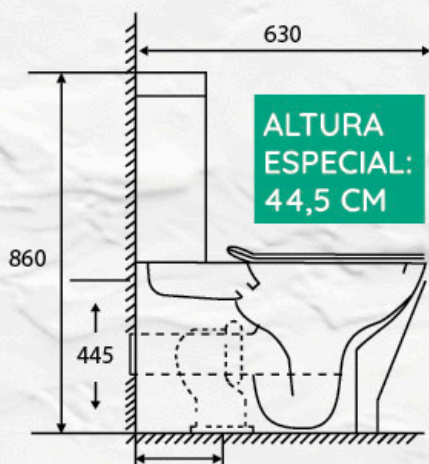

MEDIDAS INODORO

CARACTERÍSTICAS

Sistema Tornado

Ahorro de agua

Fácil Instalación

Sifón Incluido

Asiento de Termotur con sistema Click Off, bisagras de acero inoxidable con Soft Close.

Gresancu