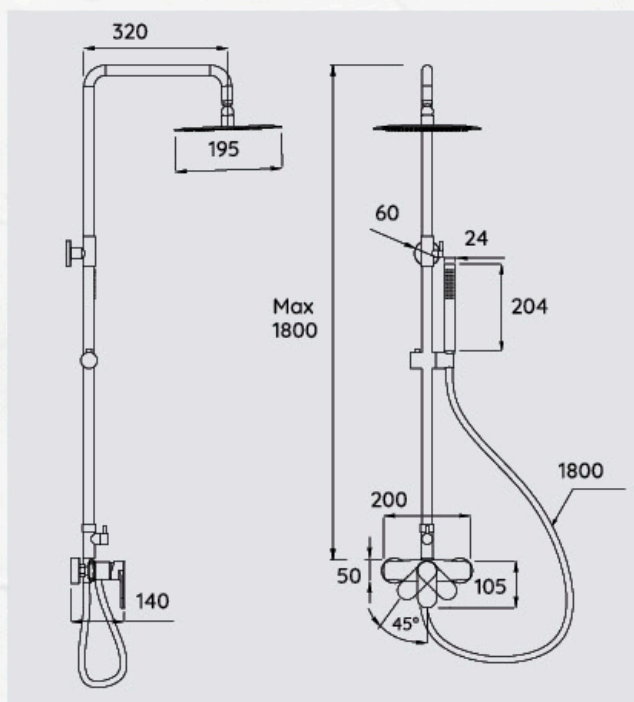

COLUMNAS de ducha

Columna de ducha monomando **Aura**

CROMO

PVP 180€

NEGRO

PVP 190€

· 5 años de garantía. · Cartucho cerámico · Barra telescópica · Rociador superior slim de 20 cm en acero inoxidable 304 · Ducha de mano de latón · Desviador de 2 vías integrado en la grifería · Soporte regulable en altura. · Flexo de PVC antitorsión de 180 cm