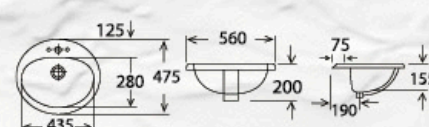

PVP 105€

Mueble Pileta

MUEBLE
38x83x57 cm.

PVP 219€

INSTRUCCIONES DE MONTAJE

Lavabo Mini

Lavabo Mini.
Medidas según esquema

PVP 72€

Lavabo Mini Esquina

Lavabo Mini Esquina.
Medidas según esquema

PVP 72€

Lavabo Tipo Java

Lavabo para encastrar.
Medidas según esquema

PVP 84€

PVP IVA NO INCLUIDO

GRIFERÍA de baño