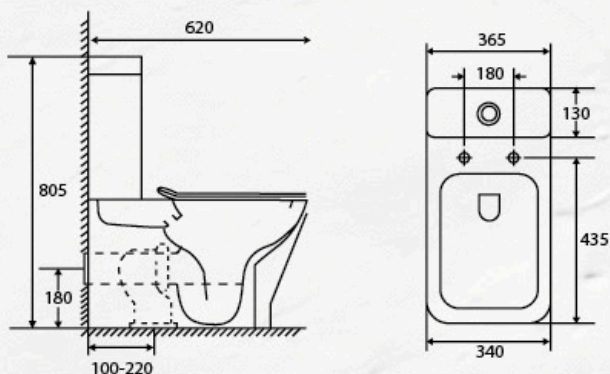

Sistema Tornado

Ahorro de agua

Fácil Instalación

Sifón Incluido

Asiento de Termotur con sistema Click Off, bisagras de acero inoxidable con Soft Close.

MEDIDAS INODORO

MEDIDAS BIDÉ

PVP IVA NO INCLUIDO