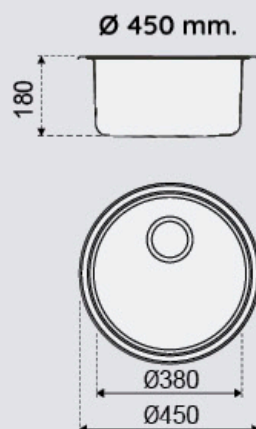

Modelo Oslo

Fregadero sobre encimera

Ø 450 mm. 67€

- Modelo Redondo, línea circular perfecta.
- Base de acero inoxidable AISI 304, con liso brillante y tacto suave y sedoso.
- Alta resistencia, diseño clásico de fácil limpieza.
- Tratamiento de la superficie fino y liso con un estilo moderno.
- Incluye: válvula canasta 3 1/2" con rebosadero, desagüe tradicional y sifón.