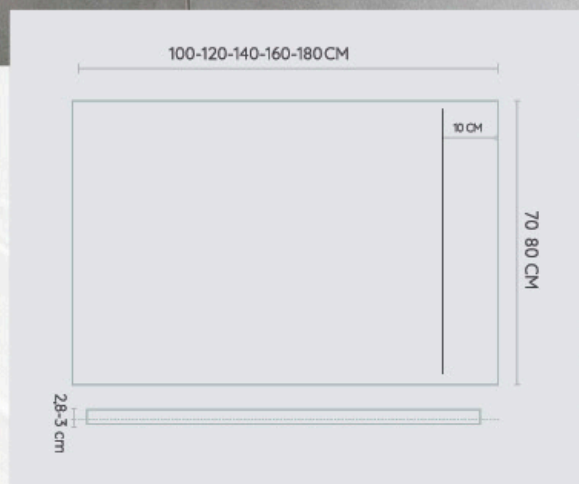

COLORES

BLANCO (RAL 9003)	CREMA (RAL 1013)	TÓRTORA (RAL 1019)	NEGRO (RAL 9005)
ARENA (RAL 7035)	GRIS CEMENTO (RAL 7040)	ANTRACITA (RAL 7016)