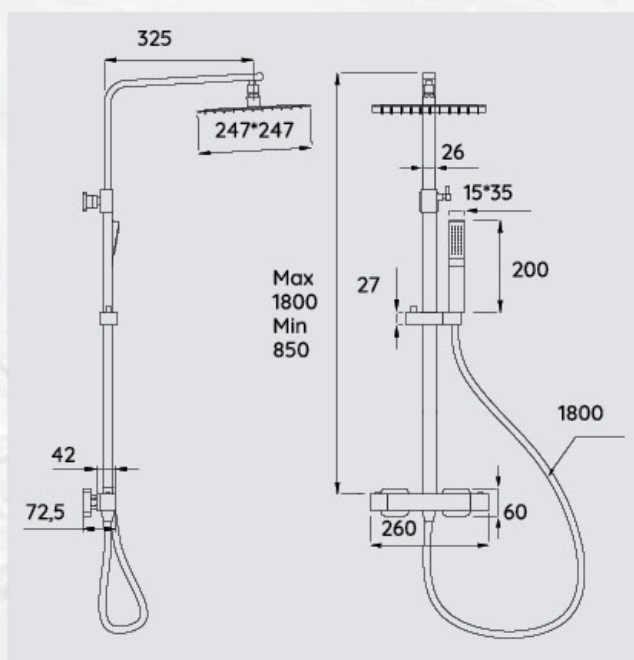

Columna de ducha monomando **Quadra**

CROMO

PVP 228€

NEGRO

PVP 240€

· 5 años de garantía. · Cartucho cerámico · Barra telescópica · Rociador superior slim de 25 cm en acero inoxidable 304 · Ducha de mano de latón · Desviador de 2 vías integrado en la grifería · Soporte regulable en altura. · Flexo de PVC antitorsión de 180 cm