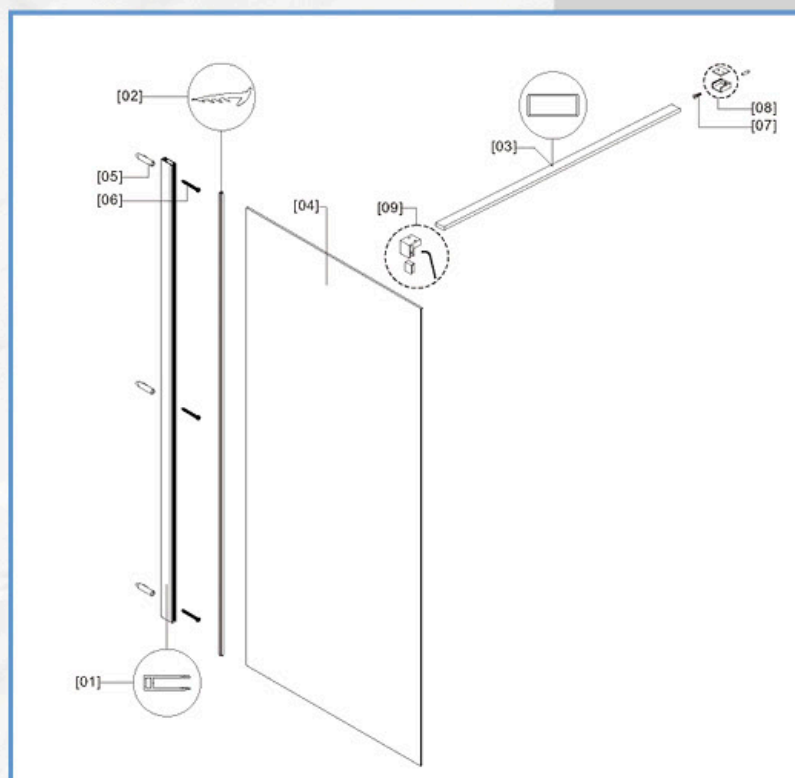

INSTRUCCIONES DE MONTAJE

Modelo Milao

INSTRUCCIONES
COMPLETAS DE
MONTAJE