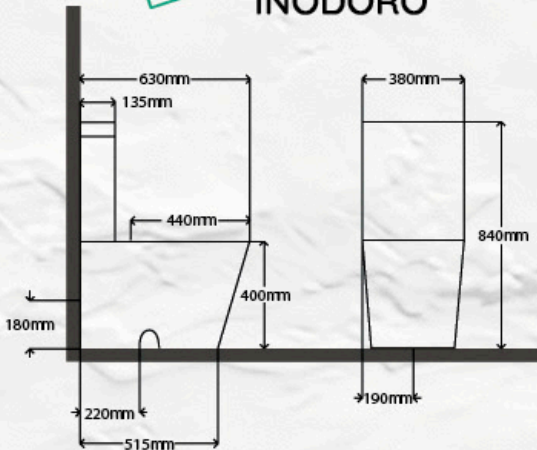

Asiento de Termotur con sistema Click Off, bisagras de acero inoxidable con Soft Close.

MEDIDAS INODORO

MEDIDAS BIDÉ

INODOROS Y BIDÉS

Modelo Leire

PRECIOS

	PVP
INODORO blanco	324€
BIDÉ blanco	174€

CARACTERÍSTICAS