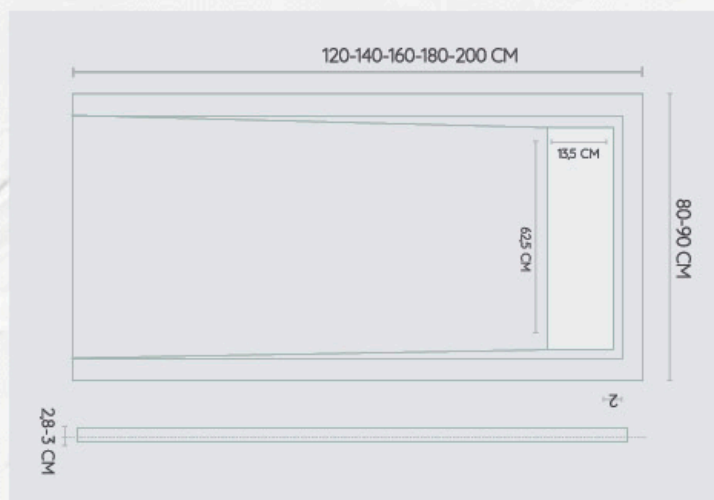

PRECIOS

ANCHO	LARGO				
	120 cm	140 cm	160 cm	180 cm	200 cm
80 cm	300€	349€	398€	449€	498€
90 cm	342€	399€	456€	513€	570€

Válvula y rejilla incluida en el precio

COLORES

BLANCO
(RAL 9003)

CREMA
(RAL 1013)

TÓRTORA
(RAL 1019)

NEGRO
(RAL 9005)

ARENA
(RAL 7035)

GRIS CEMENTO
(RAL 7040)

ANTRACITA
(RAL 7016)

PVP IVA NO INCLUIDO