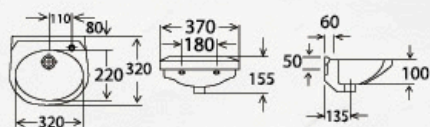

Lavabo Mini Esquina

Lavabo Mini Esquina.
Medidas según esquema

PVP 72€

Lavabo Tipo Java

Lavabo para encastrar.
Medidas según esquema

PVP 84€

PVP IVA NO INCLUIDO

GRIFERÍA de baño