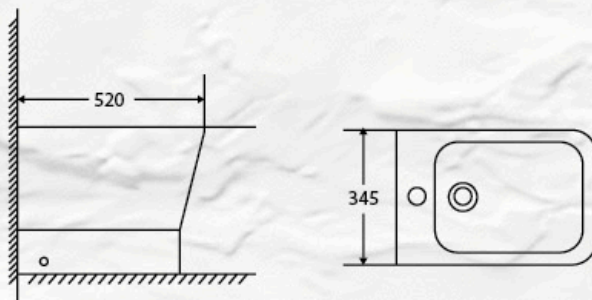

MEDIDAS BIDÉ