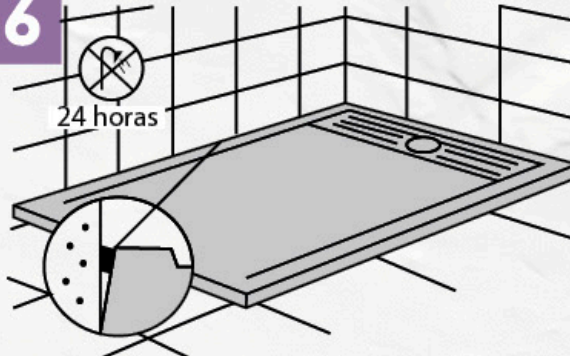

Reparar el sellado con un cordón de masilla de poliuretano o silicona neutra para evitar la fuga de agua. Dejar descansar 24 hs. antes de alicatar.

CERTIFICADO POR:
AIDIMME
14527:2006 + A1:2010