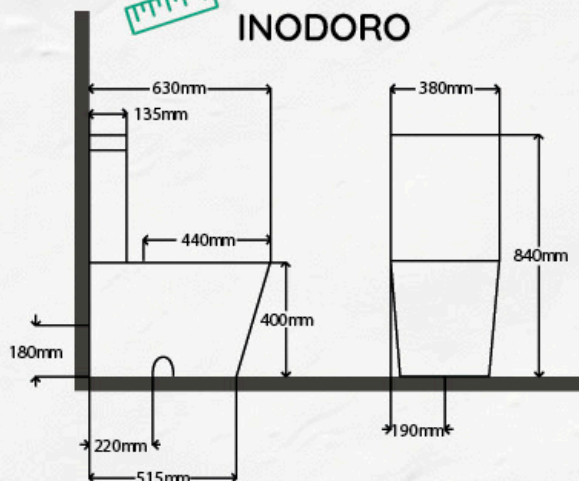

CARACTERÍSTICAS

Sistema Tornado

Ahorro de agua

Fácil Instalación

Asiento de Termodur con sistema Click Off, bisagras de acero inoxidable con Soft Close.

MEDIDAS INODORO

MEDIDAS BIDÉ

PVP IVA NO INCLUIDO