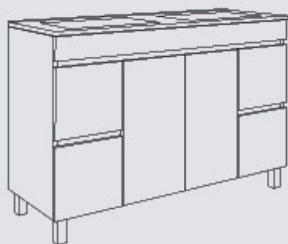

MEDIDAS MUEBLE

- 60x81x45 cm
- 70x81x45 cm
- 80x81x45 cm
- 100x81x45 cm
- 120x81x45 cm

Patas: 10 cm

Modelo Braga

PRECIOS

Mueble Con Patas (Solo mueble) PVP

60x81x45 cm	1 Seno - 1 Puerta + 1 estante + 2 cajones	137€
70x81x45 cm	1 Seno - 2 Puertas + 1 estante + 2 cajones	147€
80x81x45 cm	1 Seno - 2 Puertas + 1 estante + 2 cajones	153€
100x81x45 cm	1 Seno - 2 Puertas + 1 estante + 2 cajones	200€
120x81x45 cm	1 Seno - 2 Puertas + 1 estante + 4 cajones	285€

SISTEMA SOFT
CLOSE EN
PUERTAS

ACABADOS

TODOS
BLANCO

TODOS
HÉRCULES

TODOS
JOPLIN

FRONTAL LACADO

Lavabos PVP

61x46 cm	73€
71x46 cm	84€
81x46 cm	84€
101x46 cm	126€
121x46 cm (1S)	174€
121x46 cm (2S)	206€

Espejo Luna PVP

60X80 cm	47€
70X80 cm	55€
80X80 cm	59€
100X80 cm	89€
120X80 cm	94€

Gresancu