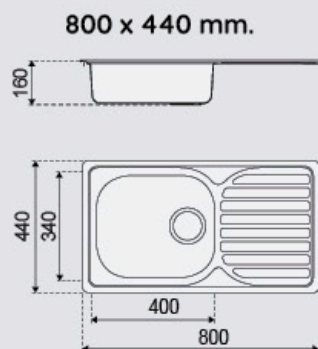

Modelo Viena

Fregadero sobre encimera

800 x 440 mm. 102€

- Modelo de una sola pieza.
- Base de acero inoxidable AISI 304, con liso brillante y tacto suave y sedoso.
- Multifunción, buena calidad y alta resistencia.
- Estilo actual y moderno.
- Incluye: válvula canasta 3 1/2" con rebosadero, desagüe tradicional y sifón.