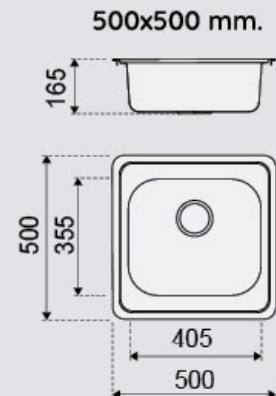

Modelo Tokio Fregadero sobre encimera

500x500 mm. 76€

- Modelo Cuadrado ofrece un diseño de una pieza, con líneas finas, excelente procesamiento de esquinas y detalles delicados.
- Base de acero inoxidable AISI 304, con liso brillante y tacto suave y sedoso.
- Alta Resistencia.
- Incluye: válvula canasta 3 1/2" con rebosadero, desagüe tradicional y sifón.