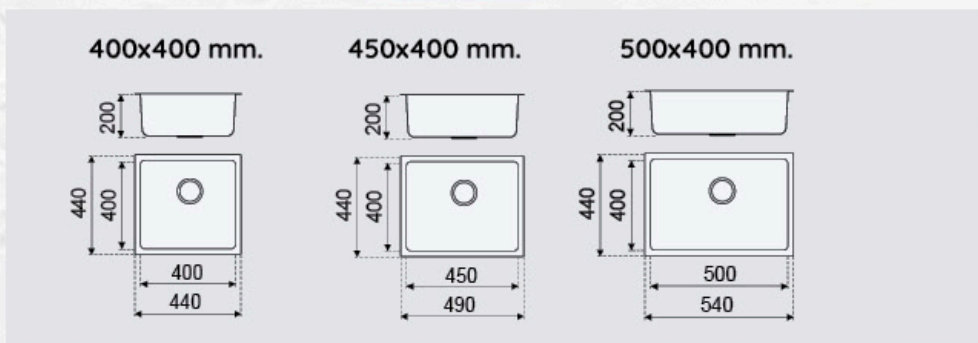

MEDIDAS

PRECIOS

400x400 mm.	129€
450x400 mm.	142€
500x400 mm.	150€