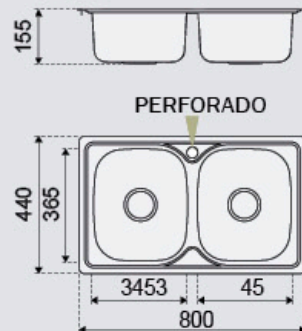

Modelo Dublín ■ Fregadero sobre encimera

- Diseño doble elegante y simple. ■ Base de acero inoxidable AISI 304, con liso brillante y tacto suave y sedoso. ■ Diseño de desecho automático, excelente sistema de desagüe. ■ Material suave, magnífica textura.
- Incluye: válvula canasta 3 1/2" con rebosadero, desagüe tradicional y sifón.

800x440 mm. 130€

800x440 mm.