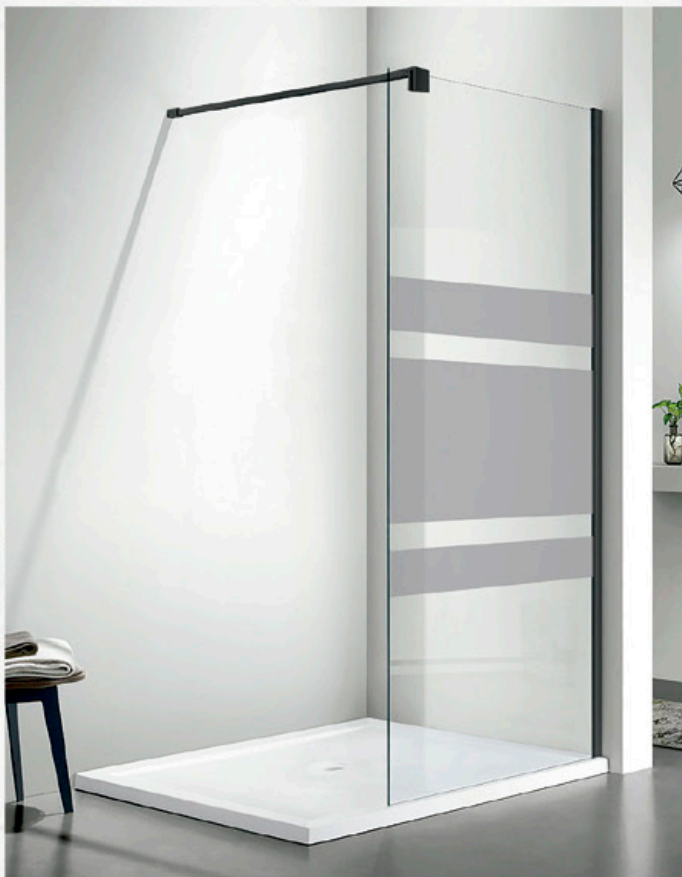

CERTIFICADO POR:
AIDIMME
14527:2006 + A1:2010

MAMPARAS de cristal

Modelo **Milao** Fijo Ducha

PRECIOS

MEDIDA	AJUSTE	PVP PERFIL CROMADO	PVP PERFIL NEGRO	PVP PERFIL BLANCO	PVP PERFIL ORO	PVP CRISTAL SERIGRAFÍA
80 cm	78-80 cm	250€	+60€	+60€	+60€	+108€
90 cm	88-90 cm	266€	+60€	+60€	+60€	+121€
100 cm	98-100 cm	282€	+60€	+60€	+60€	+135€
110 cm	108-110 cm	298€	+60€	+60€	+60€	+148€
120 cm	118-120 cm	314€	+60€	+60€	+60€	+162€
130 cm	128-130 cm	334€	+60€	+60€	+60€	+175€
140 cm	138-140 cm	354€	+60€	+60€	+60€	+189€

Consulta disponibilidad y precios en otros colores

PVP IVA NO INCLUIDO

Serigrafía Dideco

Serigrafía Vitela

Modelo **Milao** Fijo Ducha

PERFILES Y BARRAS

CROMADO

NEGRO

BLANCO

ORO

OPCIONAL

BARRA BRAZO ANGULAR

CARACTERÍSTICAS

- Vidrio templado de 8 mm.
- Perfil de aluminio cromado, blanco, negro mate y oro.
- Ajuste de 20 mm.
- Brazo de montaje de 120 cm incluido.
- Reversible RH y LH
- Tratamiento Anti-Cal
- Perfil antibacteriano.
- Certificado EN12150 [protección térmica, más resistencia y mayor seguridad].
- Certificado EN14428 [CE]

MAMPARAS de cristal

GARANTÍA

EQ+

Modelo **Veneza**

Rectangular: 2 fijos + 2 puertas

CARACTERÍSTICAS

- Mampara rectangular (dos paneles fijos y dos puertas correderas)
- Vidrio templado de 6 mm
- Perfil de aluminio cromado o negro mate
- Ajuste de 20 mm en cada lado
- Reversible RH y LH
- Sin perfil inferior con guía desmontable
- Rueda doble superior
- Tirador cromado o negro mate
- Anti-Cal (Ambos lados)
- Perfil antibacteriano.
- Certificado EN12150 [protección térmica, más resistencia y mayor seguridad]
- Certificado EN14428 [CE]