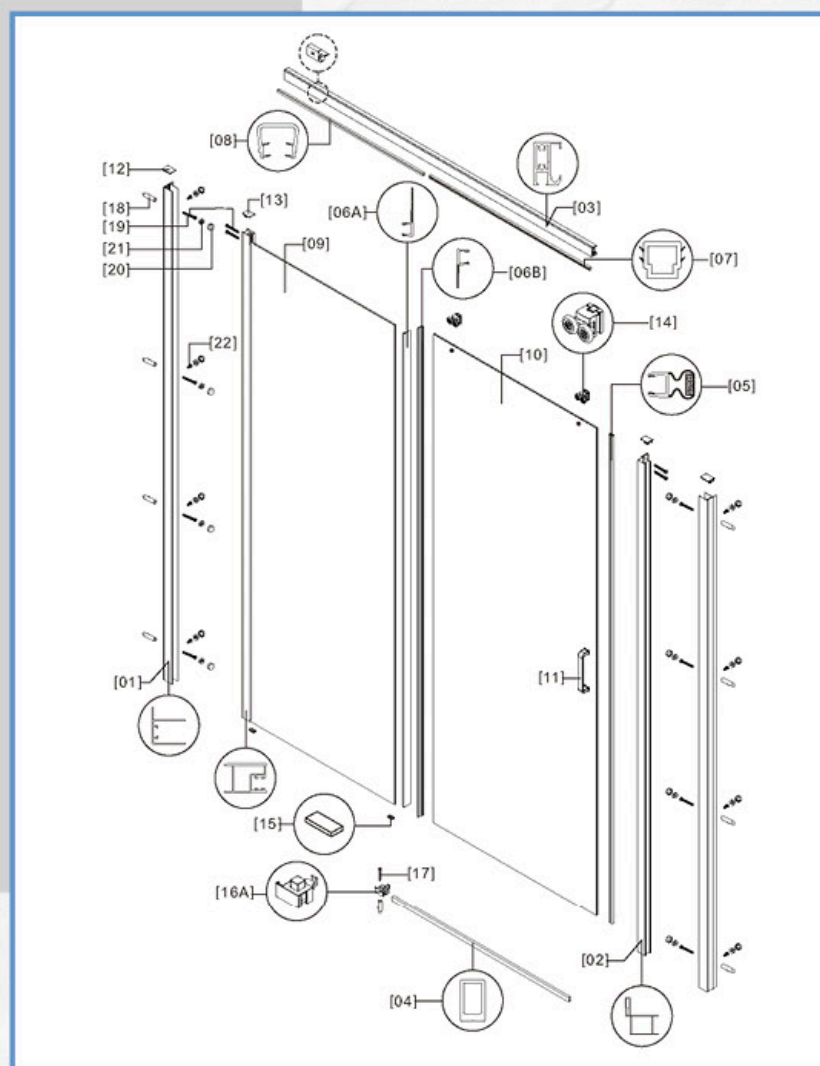

INSTRUCCIONES DE MONTAJE

Modelo Milao

INSTRUCCIONES
COMPLETAS DE
MONTAJE

Modelo Venezia

INSTRUCCIONES
COMPLETAS DE
MONTAJE

FREGADEROS

Modelo Zurich Fregadero sobre encimera

380x380 mm. 62€