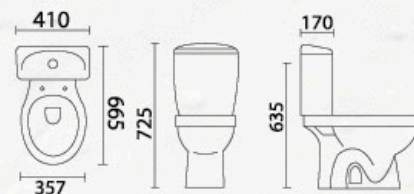

SANITARIOS y varios

Modelo Easy

SALIDA DE AGUA vertical u horizontal.
ENTRADA DE AGUA lateral (izquierda o derecha). Preparado para instalar.
Mecanismo economizador de agua.
3/6 litros. Tapa ABS incluida.