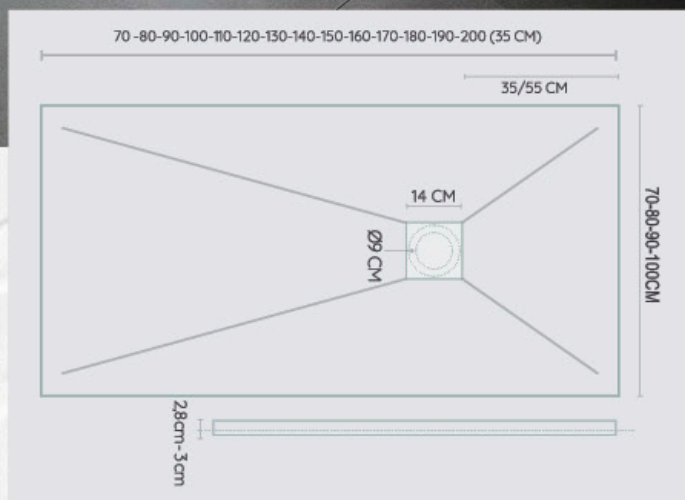

COLORES

BLANCO (RAL 9003)

CREMA (RAL 1013)

TÓRTORA (RAL 1019)

NEGRO (RAL 9005)

ARENA (RAL 7035)

GRIS CEMENTO (RAL 7040)

ANTRACITA (RAL 7016)

PRECIOS

ANCHO	LARGO													
	70 cm	80 cm	90 cm	100 cm	110 cm	120 cm	130 cm	140 cm	150 cm	160 cm	170 cm	180 cm	190 cm	200 cm
70 cm	138€	157€	177€	196€	216€	236€	255€	275€	294€	314€	334€	353€	373€	392€
80 cm	157€	180€	202€	224€	247€	269€	292€	314€	336€	360€	381€	404€	426€	448€
90 cm	177€	202€	227€	252€	278€	303€	328€	353€	378€	404€	429€	454€	479€	504€
100 cm	196€	224€	252€	280€	308€	336€	364€	392€	420€	448€	476€	504€	532€	560€

Válvula y rejilla incluida en el precio

PVP IVA NO INCLUIDO