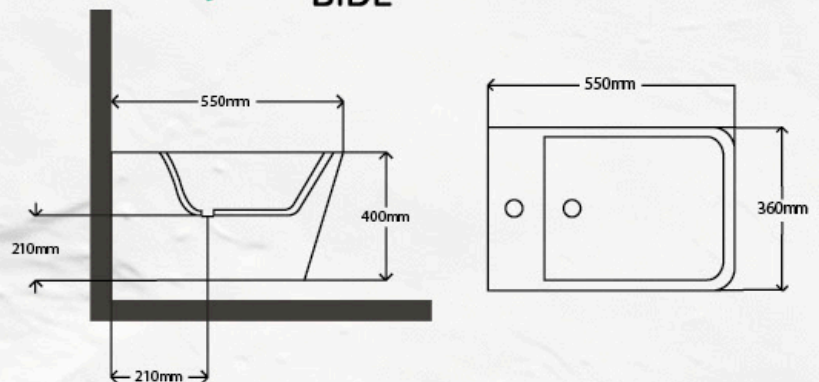

Asiento de Termotur con sistema Click Off, bisagras de acero inoxidable con Soft Close.

MEDIDAS INODORO

MEDIDAS BIDÉ

INODOROS Y BIDÉS

Modelo Leire

PRECIOS

	PVP
INODORO blanco	324€
BIDÉ blanco	174€

CARACTERÍSTICAS