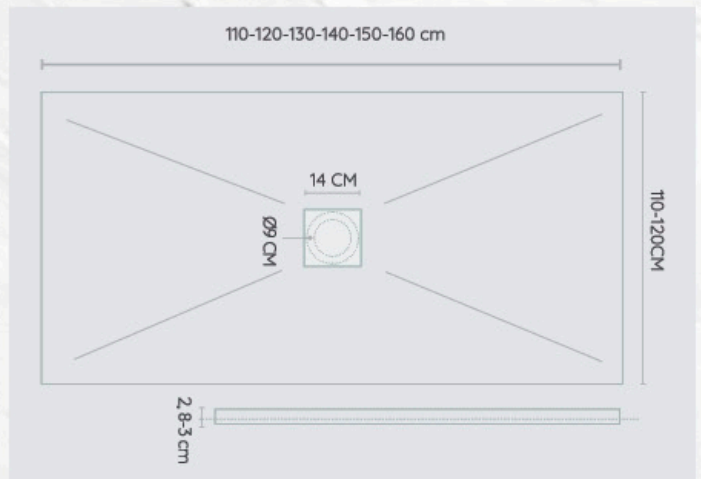

COLORES

BLANCO (RAL 9003)	CREMA (RAL 1013)	TÓRTORA (RAL 1019)	NEGRO (RAL 9005)
ARENA (RAL 7035)	GRIS CEMENTO (RAL 7040)	ANTRACITA (RAL 7016)	

PRECIOS

	LARGO					
ANCHO	110 cm	120 cm	130 cm	140 cm	150 cm	160 cm
110 cm	330€	360€	390€	420€	450€	480€
120 cm	360€	393€	426€	459€	492€	524€

Válvula y rejilla incluida en el precio