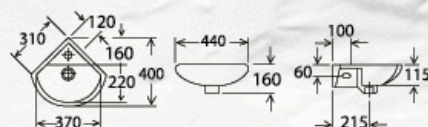

Lavabo Mini Esquina

Lavabo Mini Esquina.
Medidas según esquema

PVP 72€

Lavabo Tipo Java

Lavabo para encastrar.
Medidas según esquema

PVP 84€

PVP IVA NO INCLUIDO

GRIFERÍA de baño