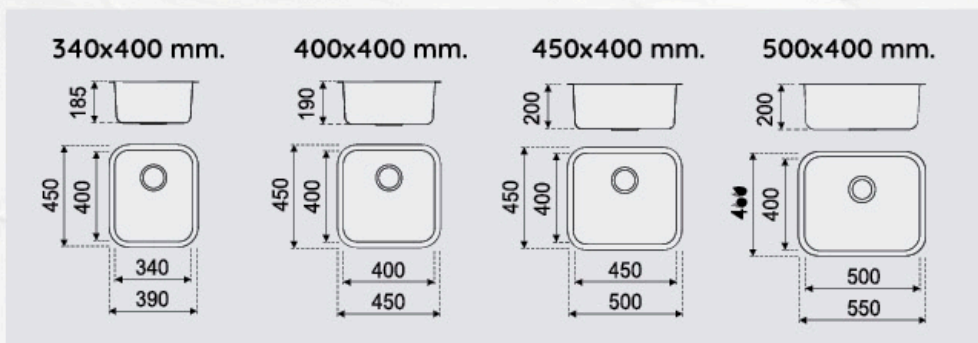

MEDIDAS

PRECIOS

340x400 mm.	103€
400x400 mm.	105€
450x400 mm.	122€
500x400 mm.	130€