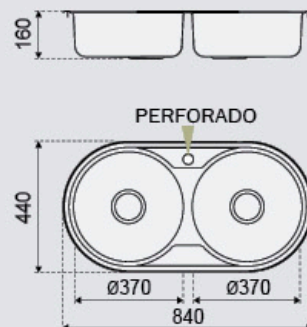

Modelo París ■ Fregadero sobre encimera

- Modelo Redondo, línea circular perfecta.
- Base de acero inoxidable AISI 304, con liso brillante y tacto suave y sedoso. ■ Alta resistencia, diseño clásico de fácil limpieza.
- Tratamiento de la superficie fino y liso con un estilo moderno.
- Incluye: válvula canasta 3 1/2" con rebosadero, desagüe tradicional y sifón.

840x440 mm. 137€

840x440 mm.