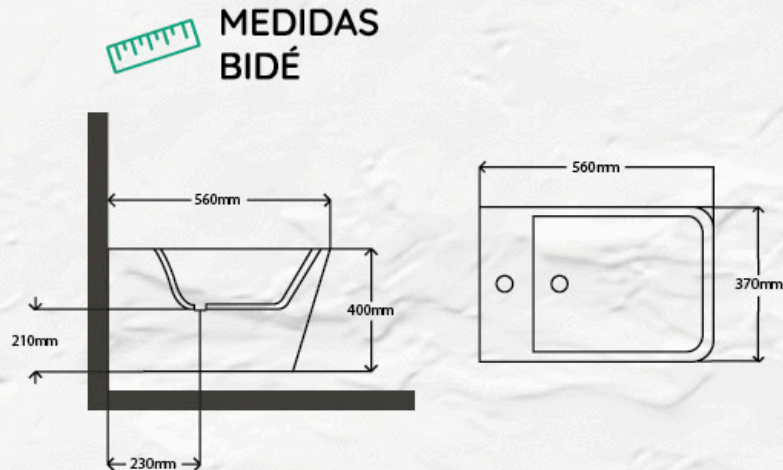

CARACTERÍSTICAS

Sistema Tornado

Ahorro de agua

Fácil Instalación

Asiento de Termodur con sistema Click Off, bisagras de acero inoxidable con Soft Close.

MEDIDAS INODORO

MEDIDAS BIDÉ

PVP IVA NO INCLUIDO