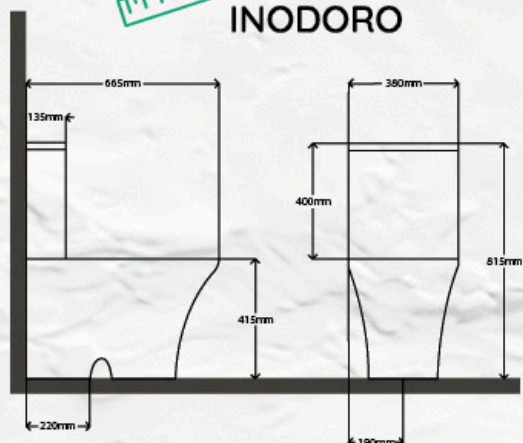

MEDIDAS INODORO