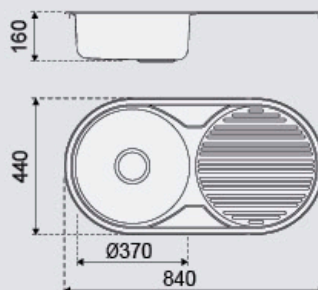

Modelo Londres ■ Fregadero sobre encimera

- Modelo Redondo, línea circular perfecta. ■ Base de acero inoxidable AISI 304, con liso brillante y tacto suave y sedoso.
- Alta resistencia, diseño clásico de fácil limpieza.
- Tratamiento de la superficie fino y liso con un estilo moderno.
- Incluye: válvula canasta 3 1/2" con rebosadero, desagüe tradicional y sifón.

840x440 mm. 105€

840x440 mm.