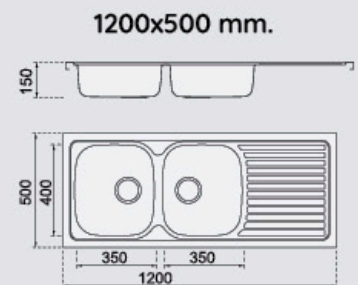

Modelo Praga Fregadero sobre encimera

1200x500 mm. 146€

- Base de acero inoxidable AISI 304, con liso brillante y tacto suave y sedoso.
- Multifunción, de buena calidad.
- Material liso de Alta Firmeza.
- Estilo económico de una pieza.
- Incluye: válvula canasta 3 1/2" con rebosadero, desagüe tradicional y sifón.