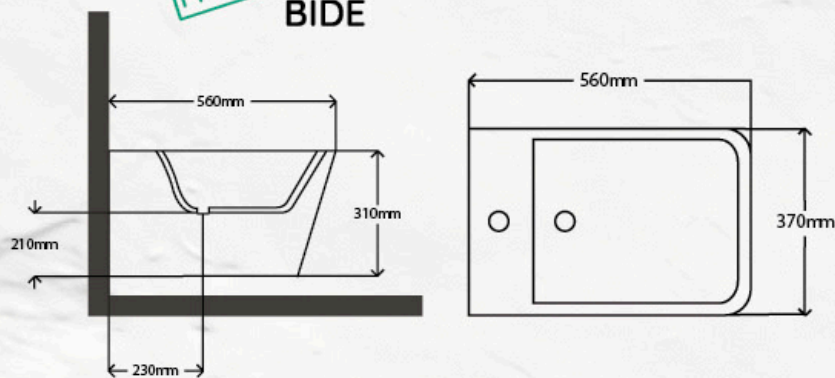

Asiento de Termotur con sistema Click Off, bisagras de acero inoxidable con Soft Close.

MEDIDAS INODORO

MEDIDAS BIDÉ

INODOROS Y BIDÉS

Modelo Lagos

PRECIOS

	PVP
INODORO blanco	317€
BIDÉ blanco	179€
INODORO negro	464€
BIDÉ negro	259€