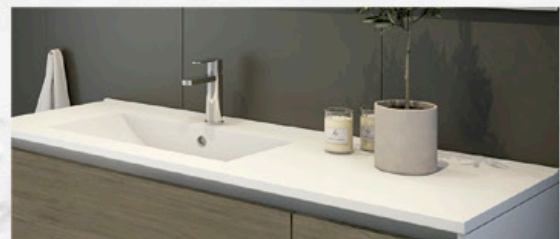

Descentrado 1 Seno

izquierda o derecha

MEDIDA PVP MEDIDA PVP
100x46 cm 194€ 120x46 cm 237€

PVP IVA NO INCLUIDO