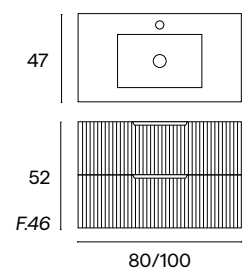

BELLAGIO 1 - Argilla - Cristal Argilla

Mueble + Lavabo	633€	734€	698€	799€
Mueble + Lavabo + Espejo Sidney	680€	788€	745€	853€
Mueble + Lavabo + Espejo Arlequín Redondo 80/90 cm ø	881€	1007€	946€	1072€
Mueble + Lavabo + Espejo Bellagio Argilla 80/100x80	809€	932€	874€	997€
Aplique N.29 de 30cm Argilla	45€			
Columna colgar 35x20 H120 Garda perfil 1 Argilla-Cristal Argilla.....	398€			

	LAVABO MARTE BLANCO		LAVABO MARTE NEGRO	
	PVP CONJ. 80cm	PVP CONJ. 100cm	PVP CONJ. 80cm	PVP CONJ. 100cm
Mueble + Lavabo	633€	734€	698€	799€
Mueble + Lavabo + Espejo Sidney	680€	788€	745€	853€
Mueble + Lavabo + Espejo Arlequín Redondo 80/90 cm ø	881€	1007€	946€	1072€
Mueble + Lavabo + Espejo Bellagio Argilla 80/100x80	809€	932€	874€	997€