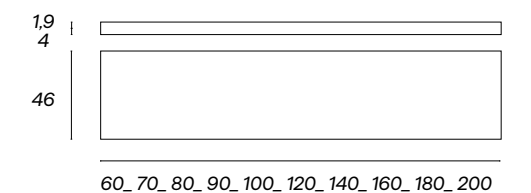

ENCIMERA LAMINADA HPL ECO