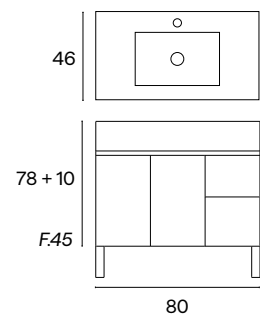

RIO 3P + 1C

**Mueble 3P/1C
+ Lavabo Onix
+ Espejo Sidney 80x70**
PVP CONJUNTO 280€

LM Laminado

Blanco Brillo

Roble Gold

Roble Romance