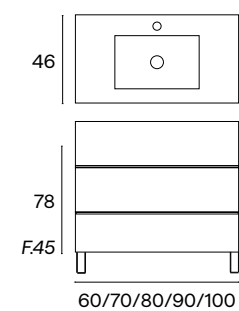

JUNE 3C c/ patas

	PVP CONJ. 60cm	PVP CONJ. 70cm	PVP CONJ. 80cm	PVP CONJ. 90cm	PVP CONJ. 100cm
Mueble 3C + Lavabo Marte	403€	448€	456€	507€	526€
Mueble 3C + Lav. Marte + Espejo Sidney	442€	494€	503€	559€	510€
Mueble 3C + Lav. Marte + Espejo Arlequín Rect.	573€	625€	644€	705€	671€
Columna Colgar Sun 35×20 H120	190€