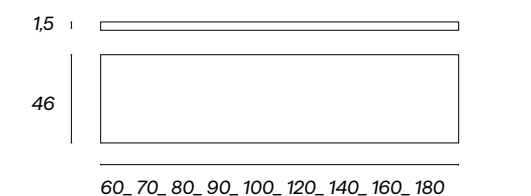

ENCIMERAS CARGA MINERAL H1,5