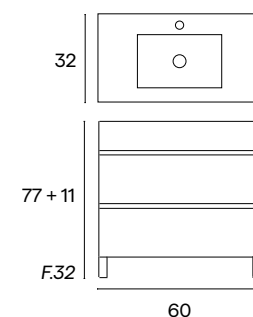

PVP CONJUNTO 80cm

- Mueble 2C + Lavabo Onix **412€**
- Mueble 2C + Lavabo Onix + Espejo Sidney **459€**
- Mueble 2C + Lavabo Onix + Espejo Arlequín Rectangular **600€**

IVO 2C c/patas

PVP CONJUNTO 60cm

- Mueble 2C + Lavabo Delta + Espejo Sidney **295€**
- Columna Colgar Cairo 35x20 H120 **190€**