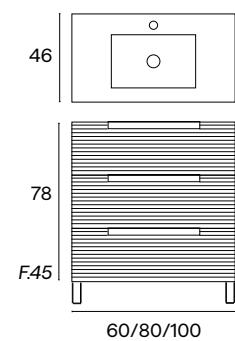

DUNA 3C c/ patas (Mueble fabricado en MDF)

	PVP CONJ. 60cm	PVP CONJ. 80cm	PVP CONJ. 100cm
Mueble 3C + Lavabo Marte	588€	647€	794€
Mueble 3C + Lavabo Marte + Espejo Sidney	627€	694€	848€
Mueble 3C + Lavabo Marte + Espejo Arlequín Rectangular	758€	835€	998€
Columna Colgar Duna 35×20 H120 Laminada	255€		
Columna Colgar Duna 35×20 H120 Lacada	295€