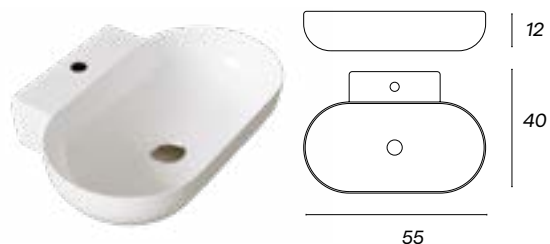

LAVABO DE APOYO CERÁMICOS

DAMA_Cerámico Negro 150€

CIRCO_Cerámico Blanco 114€

ALBA_Cerámico Blanco 120€

NOBEL_Cerámico Blanco 120€

RONDO_Cerámico Blanco 89€

BALEAR_Cerámico Blanco 116€

AMATISTA_Cerámico Blanco 153€