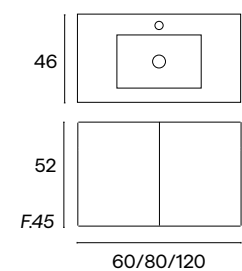

RIO 3P + 1C

**Mueble 3P/1C
+ Lavabo Onix
+ Espejo Sidney 80x70**
PVP CONJUNTO 280€

LM Laminado

Blanco Brillo

Roble Gold

Roble Romance

RIO 2P /4P

Mueble + Lavabo Onix
Mueble + Lavabo Onix + Espejo Sidney