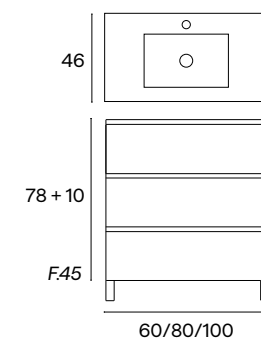

CAIRO 3C c/ patas

Mueble 3C + Lavabo Onix

Mueble 3C + Lavabo Onix + Espejo Sidney

Mueble 3C + Lavabo Onix + Espejo Arlequín Rectangular

Columna Colgar Cairo 35x20 H120 Laminada ..... 190€

PVP CONJUNTO 60cm	PVP CONJUNTO 80cm	PVP CONJUNTO 100cm
343€	368€	445€
382€	415€	498€
513€	556€	660€
190€