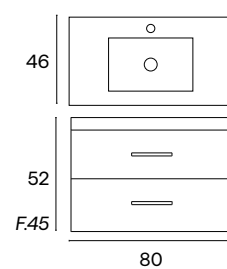

PVP CONJUNTO 80cm

- Mueble 2C + Lavabo Onix **412€**
- Mueble 2C + Lavabo Onix + Espejo Sidney **459€**
- Mueble 2C + Lavabo Onix + Espejo Arlequín Rectangular **600€**

IVO 2C c/patas

PVP CONJUNTO 60cm

- Mueble 2C + Lavabo Delta + Espejo Sidney **295€**
- Columna Colgar Cairo 35x20 H120 **190€**