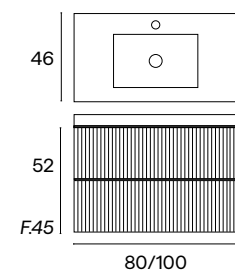

NOVEL 2C

- Mueble 2C + Lavabo Cosmos
- Mueble 2C + Lavabo Cosmos + Espejo Sidney
- Mueble 2C + Lavabo Cosmos + Espejo Arlequín Redondo

	PVP CONJUNTO 80cm	PVP CONJUNTO 100cm
Mueble 2C + Lavabo Cosmos	485€	550€
Mueble 2C + Lavabo Cosmos + Espejo Sidney	532€	598€
Mueble 2C + Lavabo Cosmos + Espejo Arlequín Redondo	673€	765€