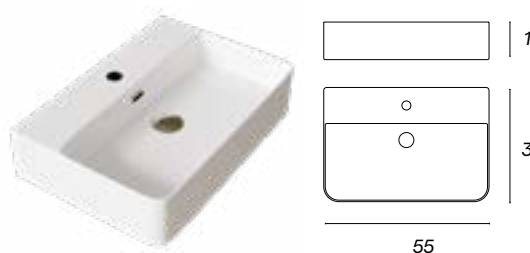

LAVABO DE APOYO CERÁMICOS

DAMA_Cerámico Negro 150€

CIRCO_Cerámico Blanco 114€

ALBA_Cerámico Blanco 120€

NOBEL_Cerámico Blanco 120€

RONDO_Cerámico Blanco 89€

BALEAR_Cerámico Blanco 116€

AMATISTA_Cerámico Blanco 153€

LAVABO DE APOYO SOLID SURFACE

JAR_Solid Surface Blanco Mate 221€
_Solid Surface Color 277€

POOL_Solid Surface Blanco Mate 230€
_Solid Surface Color 287€

* EL JUEGO DE HERRAJES DE FIJACIÓN DE LOS LAVABOS NO ESTÁ INCLUIDO EN EL PRECIO.