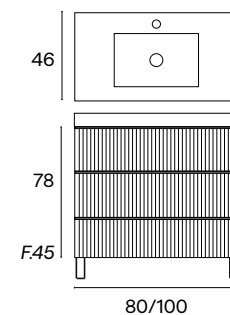

NOVEL 3C c/ patas

- Mueble 3C + Lavabo Cosmos
- Mueble 3C + Lavabo Cosmos + Espejo Sidney
- Mueble 3C + Lavabo Cosmos + Espejo Arlequín Rectangular

	PVP CONJUNTO 80cm	PVP CONJUNTO 100cm
Mueble 3C + Lavabo Cosmos	590€	660€
Mueble 3C + Lavabo Cosmos + Espejo Sidney	637€	714€
Mueble 3C + Lavabo Cosmos + Espejo Arlequín Rectangular	778€	875€
Columna Colgar Novel 1 Puerta Tirador Push 35x20 H120	274€	
Columna Stack decorativo 35x20 H120 Blanco Duroxol	206€