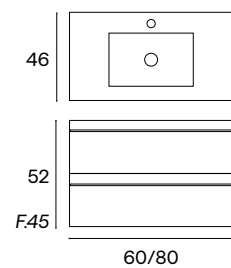

EMONT 2C

	PVP CONJUNTO 60cm	PVP CONJUNTO 80cm
Mueble 2C + Lavabo Onix	334€	378€
Mueble 2C + Lavabo Onix + Espejo Sidney	373€	425€
Mueble 2C + Lavabo Onix + Espejo Arlequín Rectangular	498€	566€
Columna Colgar Cairo 35x20 H120 Roble Gold	190€