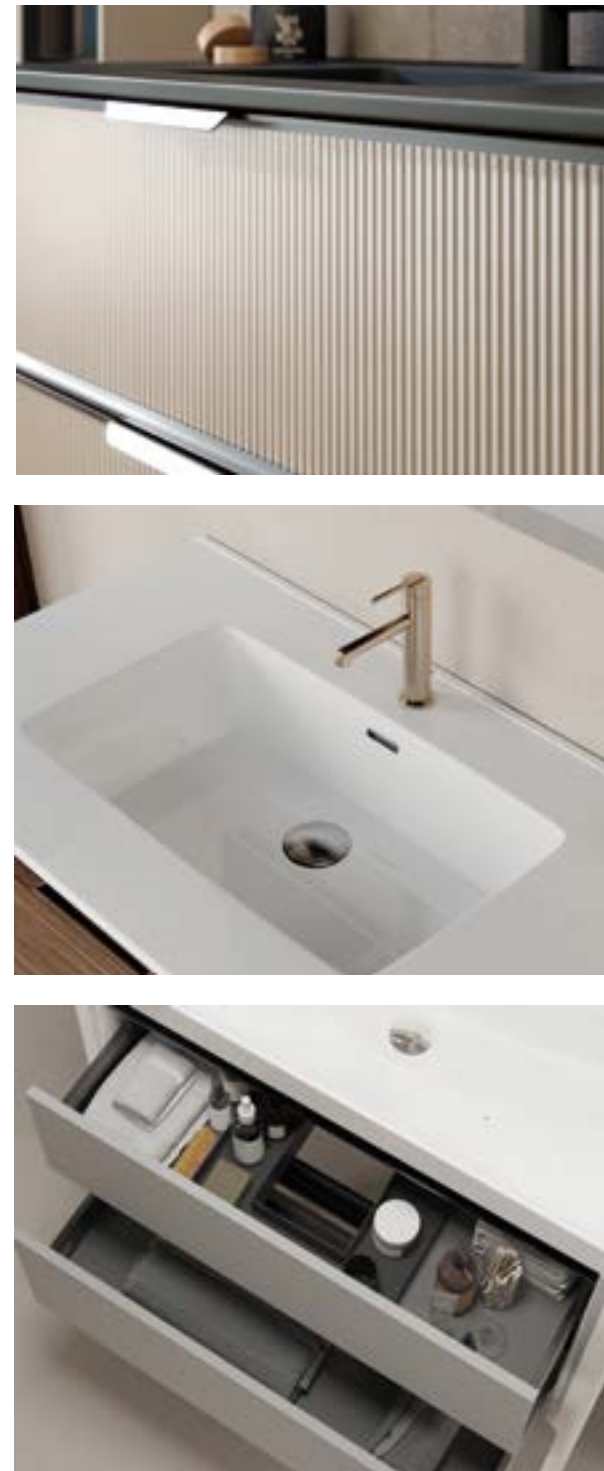

Columna colgar 35x20 H120 Garda perfil negro-Calcio laminado 346€

GARDA - PERFIL NEGRO CALCIO LAMINADO

	PVP CONJ. 80cm	PVP CONJ. 100cm
Mueble + Encimera apoyo laminado Calcio	586€	646€
Mueble + Encimera + Espejo Sidney	633€	698€
Mueble + Encimera + Espejo Rays Curvo 70x80	822€	882€
Mueble + Encimera + Espejo Bellagio Negro 80/100x80	762€	844€

Columna colgar 35x20 H120 Garda perfil negro-Calcio laminado..... 346€

Ideal para el baño: Antihumedad

(MÁS DISEÑOS Y MEDIDAS EN EL CATÁLOGO ESPACIOS BAÑO)

Mueble de aluminio con frentes en vidrio templado