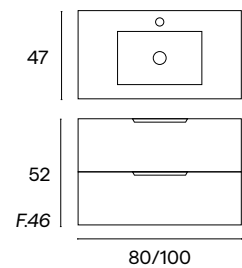

GARDA - PERFIL NEGRO CALCIO LAMINADO

	LAVABO MARTE BLANCO		LAVABO MARTE NEGRO	
	PVP CONJ. 80cm	PVP CONJ. 100cm	PVP CONJ. 80cm	PVP CONJ. 100cm
Mueble + Lavabo	570€	646€	635€	711€
Mueble + Lavabo + Espejo Sidney	617€	700€	682€	765€
Mueble + Lavabo + Espejo Rays Curvo 70x80	806€	882€	871€	947€
Mueble + Lavabo + Espejo Bellagio Negro 80/100x80	746€	844€	811€	909€

Columna colgar 35x20 H120 Garda perfil negro-Calcio laminado ..... 346€