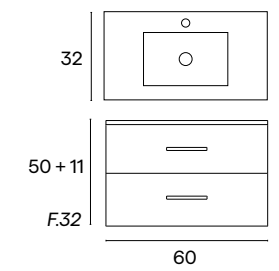

	PVP CONJ. 60cm 2P	PVP CONJ. 80cm 2P	PVP CONJ. 120cm 4P (60+60)
Mueble + Lavabo Onix	205€	226€	451€
Mueble + Lavabo Onix + Espejo Sidney	244€	276€	517€

LM Laminado

Blanco Brillo

Roble Gold

Roble Romance

Duni 2C