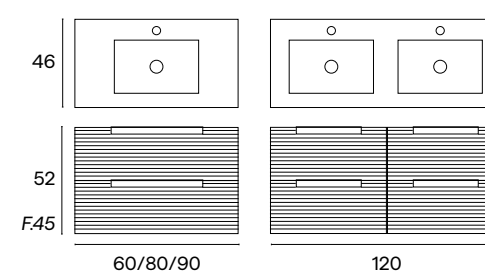

DUNA 2C (Mueble fabricado en MDF)

	PVP CONJ. 60cm	PVP CONJ. 80cm	PVP CONJ. 100cm	PVP CONJ. 120cm (60+60)
Mueble 2C + Lavabo Marte	451€	498€	569€	960€
Mueble 2C + Lavabo Marte + Espejo Sidney	491€	546€	623€	1026€
Mueble 2C + Lavabo Marte + Espejo Arlequín Rect.	621€	687€	784€	1200€