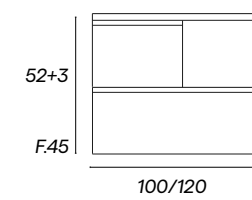

PVP CONJ. 100cm	PVP CONJ. 120cm
Conjunto 2 Muebles de 1C + Encimera H30	580€	628€
Conjunto 2 Muebles de 1C + Encimera H30 + Espejo Sidney	634€	689€
Conjunto 2 Muebles de 1C + Encimera h30 + Espejo Arlequín Rect.	795€	863€

* Lavabo apoyo no Incluido, ver modelos y precios en la pág. 50