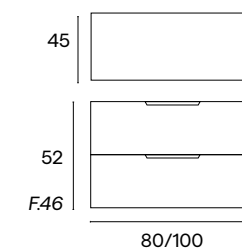

GARDA - PERFIL NEGRO CALCIO LAMINADO

	PVP CONJ. 80cm	PVP CONJ. 100cm
Mueble + Encimera apoyo laminado Calcio	586€	646€
Mueble + Encimera + Espejo Sidney	633€	698€
Mueble + Encimera + Espejo Rays Curvo 70x80	822€	882€
Mueble + Encimera + Espejo Bellagio Negro 80/100x80	762€	844€

Columna colgar 35x20 H120 Garda perfil negro-Calcio laminado..... 346€