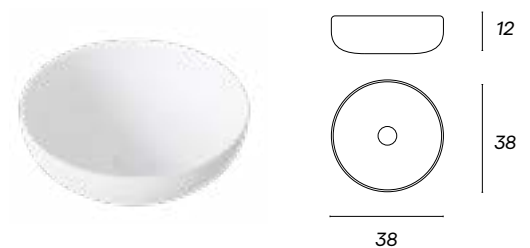

LAVABO DE APOYO SOLID SURFACE

JAR_Solid Surface Blanco Mate 221€
_Solid Surface Color 277€