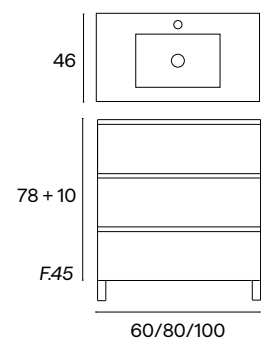

CAIRO 3C c/ patas

Mueble 3C + Lavabo Onix

Mueble 3C + Lavabo Onix + Espejo Sidney

Mueble 3C + Lavabo Onix + Espejo Arlequín Rectangular

Columna Colgar Cairo 35x20 H120 Laminada ..... 190€

	PVP CONJUNTO 60cm	PVP CONJUNTO 80cm	PVP CONJUNTO 100cm
Mueble 3C + Lavabo Onix	343€	368€	445€
Mueble 3C + Lavabo Onix + Espejo Sidney	382€	415€	498€
Mueble 3C + Lavabo Onix + Espejo Arlequín Rectangular	513€	556€	660€
Columna Colgar Cairo 35x20 H120 Laminada ..... 190€