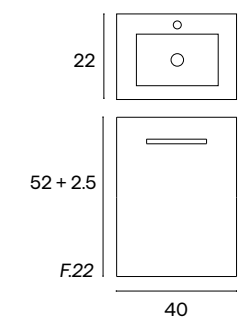

Bric 1P (apertura dcha.)

**Mueble 1P
+ Lavabo Haire
+ Espejo Sidney**
PVP CONJ. 195€