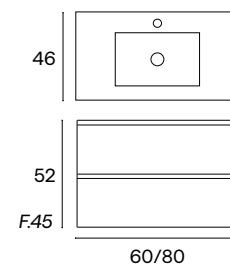

ATENAS

Mueble + Lavabo Onix

Mueble + Lavabo + Espejo Sidney

Mueble + Lavabo + Espejo Arlequín Rectangular

	PVP CONJUNTO 60cm	PVP CONJUNTO 80cm
Mueble + Lavabo Onix	343€	380€
Mueble + Lavabo + Espejo Sidney	382€	427€
Mueble + Lavabo + Espejo Arlequín Rectangular	513€	568€