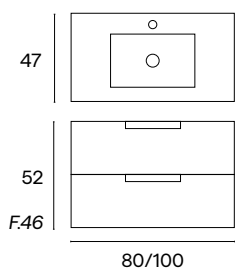

Roble Tabaco

ROUND 2C (Mueble fabricado en MDF)

	PVP CONJUNTO 80cm	PVP CONJUNTO 100cm
Mueble 2C + Lavabo Cosmos	598€	681€
Mueble 2C + Lavabo Cosmos + Espejo Sidney	645€	735€
Mueble 2C + Lavabo Cosmos + Espejo Arlequín Rectangular	813€	912€
Columna Colgar Round 35x20 H120 Polilaminada	255€	
Columna Colgar Round 35x20 H120 Lacada	295€	