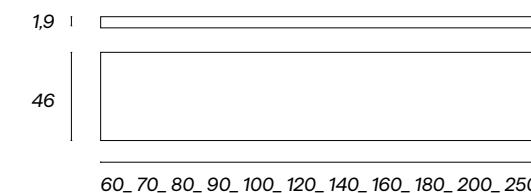

encimeras fabricadas a medida

ENCIMERA LAMINADA H1,9