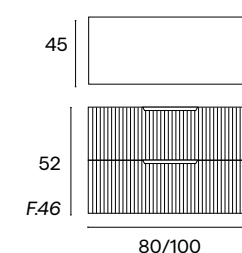

BELLAGIO 1 - Argilla - Cristal Argilla

* Lavabo apoyo no Incluido, ver modelos y precios en la pag. 50

	PVP CONJ. 80cm	PVP CONJ. 100cm
Mueble + Lavabo Nerea Argilla	798€	894€
Mueble + Encimera apoyo laminada Argilla	650€	734€
Mueble + Encimera + Espejo Sidney	697€	788€
Mueble + Encimera + Espejo Arlequín Redondo 80/90 cm ø	898€	998€
Mueble + Encimera + Espejo Bellagio Argilla 80/100x80	772€	864€
Aplique N.29 de 30cm Argilla	45€	
Columna colgar 35x20 H120 Garda perfil 1 Argilla-Cristal Argilla.....	398€