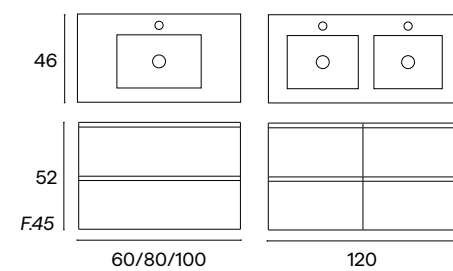

Detalle cajón abierto

CAIRO 2C

Mueble 2C + Lavabo Onix

Mueble 2C + Lavabo Onix + Espejo Sidney

Mueble 2C + Lavabo Onix + Espejo Arlequín Rect.

PVP CONJ. 60cm	PVP CONJ. 80cm	PVP CONJ. 100cm	PVP CONJ. 120cm (60+60)
270€	298€	368€	655€
309€	345€	422€	721€
440€	486€	637€	895€