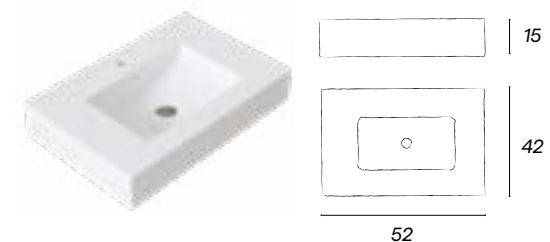

LAVABO DE APOYO CERÁMICOS

DAMA_Cerámico Negro 150€

CIRCO_Cerámico Blanco 114€

ALBA_Cerámico Blanco 120€

NOBEL_Cerámico Blanco 120€

RONDO_Cerámico Blanco 89€

BALEAR_Cerámico Blanco 116€

AMATISTA_Cerámico Blanco 153€