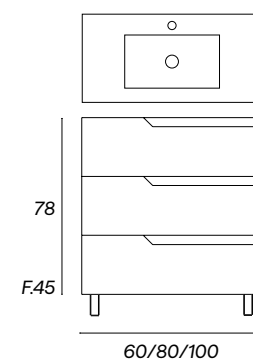

BOHE 3C c/ patas

	PVP CONJ. 60cm	PVP CONJ. 80cm	PVP CONJ. 100cm
Mueble 3C + Lavabo Marte	441€	510€	580€
Mueble 3C + Lavabo Marte + Espejo Sidney	480€	557€	634€
Mueble 3C + Lavabo Marte + Espejo Arlequín Rect.	611€	698€	795€