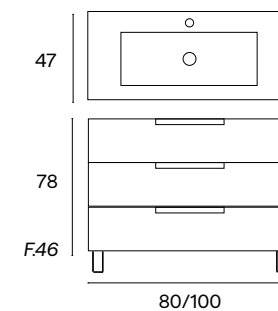

ROUND 3C c/ patas (Mueble fabricado en MDF)

	PVP CONJUNTO 80cm	PVP CONJUNTO 100cm
Mueble 3C + Lavabo Cosmos	717€	798€
Mueble 3C + Lavabo Cosmos + Espejo Sidney	764€	852€
Mueble 3C + Lavabo Cosmos + Espejo Arlequín Redondo	932€	1029€