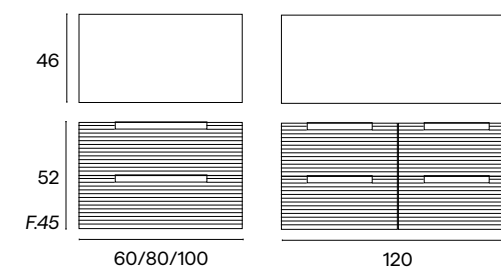

PVP CONJ. 60cm	PVP CONJ. 80cm	PVP CONJ. 100cm	PVP CONJ. 120cm (60+60)
Mueble 2C + Encimera Laminada mismo color H1,9	455€	493€	543€	848€
Mueble 2C + Enc. Lamin. mismo color H1,9 + Esp. Sidney	494€	540€	597€	914€
Mu. 2C + Enc. Lamin. mismo color H1,9 + Esp. Arlequín Rect.	626€	681€	758€	1088€

* Lavabo apoyo no Incluido, ver modelos y precios en la pág. 50