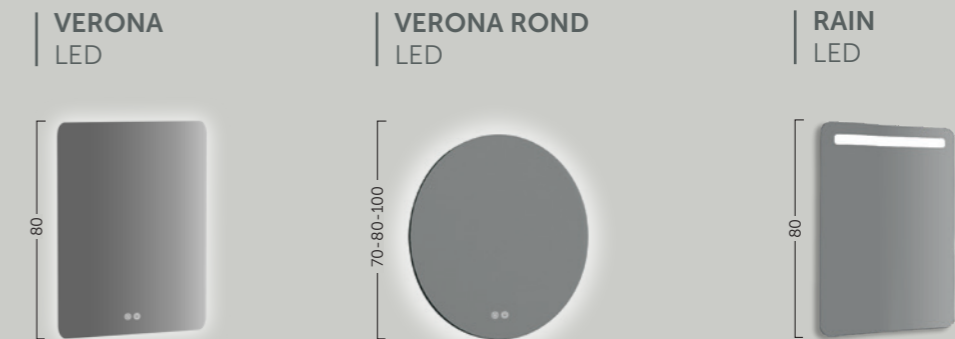

ESPEJOS LED LED MIRRORS

	Ref.	Pts.	Watts	Lumens	Ref.	Pts.	Watts	Lumens	Ref.	Pts.	Watts	Lumens
60	246 00 060	220	50	800	-				269 00 060	135	6	360
70	246 00 070	245	52	800	247 00 070	220	36	600	269 00 070	150	7	420
80	246 00 080	280	54	800	247 00 080	245	40	600	269 00 080	155	8	480
100	246 00 100	305	56	800	247 02 100	325	58	600	269 00 100	185	12	720
120	246 00 120	365	81	800	-				269 00 120	240	15	900
140	246 00 140	405	100	800								

Conexión directa a línea, se acciona con el interruptor de pared.
Direct connection to the mains, operated with the wall switch.