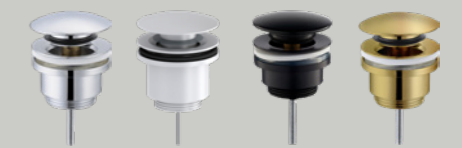

VÁLVULA CLICK CLACK DRAIN VALVE

	Acabado	Ref.	Pts.
	Cromo	410 00 203	21
	Blanco	410 01 203	25
	Negro	410 02 203	25
	Oro Cepillado	410 03 203	40