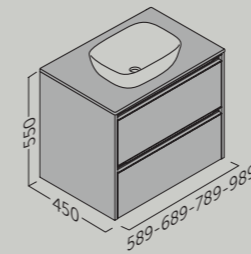

A SUELO
FLOOR STANDING

1 Cajón + 1 hueco
1 Drawer + 1 open shelf

SUSPENDIDO
WALL-MOUNTED
FONDO REDUCIDO REDUCED DEPTH

2 Cajones
2 Drawers

SUSPENDIDO
WALL-MOUNTED

2 Cajones
2 Drawers

A SUELO
FLOOR STANDING

1 Cajón + 1 hueco
1 Drawer + 1 open shelf

SUSPENDIDO
WALL-MOUNTED
FONDO REDUCIDO REDUCED DEPTH

2 Cajones
2 Drawers

	Acabados Finishes	Ref.	Uds. Palet	Pts.	Ref.	Uds. Palet	Pts.	Ref.	Uds. Palet	Pts.
60	●	175 01 062	6	274	175 01 061	6	249	175 01 063	5	344
	●	175 24 062	6	269	175 24 061	6	244	175 24 063	5	329
70	●	175 01 072	6	299	175 01 071	6	269	175 01 073	5	374
	●	175 24 072	6	289	175 24 071	6	264	175 24 073	5	354
80	●	175 01 082	6	309	175 01 081	6	274	175 01 073	5	389
	●	175 24 082	6	299	175 24 081	6	269	175 24 073	5	369
100	●	175 01 102	6	379	175 01 101	6	339	175 01 103	5	469
	●	175 24 102	6	369	175 24 101	6	334	175 24 103	5	449