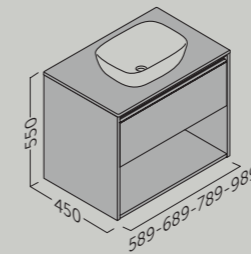

El precio incluye mueble + lavabo cerámico Onix New F40. Vanity + Onix new F40 ceramic washbasin included in the price.

Para medida de 50: lavabo Alba
For the 50 size: Alba basin.

SOBREPONER OVER COUNTERTOP

SUSPENDIDO
WALL-MOUNTED

2 Cajones
2 Drawers

A SUELO
FLOOR STANDING

1 Cajón + 1 hueco
1 Drawer + 1 open shelf

SUSPENDIDO
WALL-MOUNTED
FONDO REDUCIDO REDUCED DEPTH

2 Cajones
2 Drawers

	Acabados Finishes	Ref.	Uds. Palet	Pts.	Ref.	Uds. Palet	Pts.	Ref.	Uds. Palet	Pts.
60	●	177 01 062	6	330	177 01 061	6	305	177 01 063	5	400
	●	177 24 062	6	315	177 24 061	6	290	177 24 063	5	375
70	●	177 01 072	6	350	177 01 071	6	320	177 01 073	5	425
	●	177 24 072	6	330	177 24 071	6	305	177 24 073	5	395
80	●	177 01 082	6	365	177 01 081	6	330	177 01 073	5	445
	●	177 24 082	6	345	177 24 081	6	315	177 24 073	5	415
100	●	177 01 102	6	415	177 01 101	6	375	177 01 103	5	505
	●	177 24 102	6	395	177 24 101	6	360	177 24 103	5	475