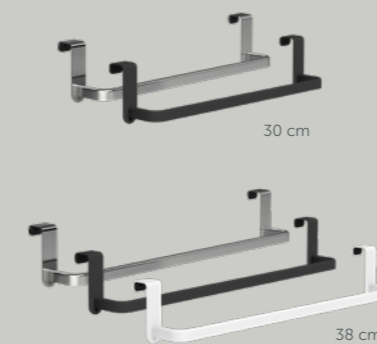

	Ref.	Pts.
45	340 11 045	175
60	340 11 060	195
70	340 11 070	215
80	340 11 080	225

	Ref.	Pts.	Ref.	Pts.	Ref.	Pts.
45x90	239 00 090	65	239 02 090	80	239 72 090	80
55x80	239 00 080	65	239 02 080	80	239 72 080	80
75x100	239 00 100	99	239 02 100	115	239 72 100	115

	Ref.	Pts.	Ref.	Pts.	Ref.	Pts.
60	244 00 060	46	244 00 060	71	244 00 060	71
70	244 00 070	53	244 00 070	79	244 00 070	79
80	244 00 080	59	244 00 080	89	244 00 080	89
90	244 00 090	65	-		-	
100	244 00 100	79	244 00 100	119	244 00 100	119

Conexión directa a línea, se acciona con el interruptor de pared.
Direct connection to the mains, operated with the wall switch.

TOALLERO LATERAL TOWEL RAIL

	Acabado	Ref.	Pts.
30 cm	Cromo	416 00 039	29
	Negro	416 02 039	31
38 cm	Cromo	416 00 001	22
	Negro	416 02 001	27
	Blanco	416 27 001	27