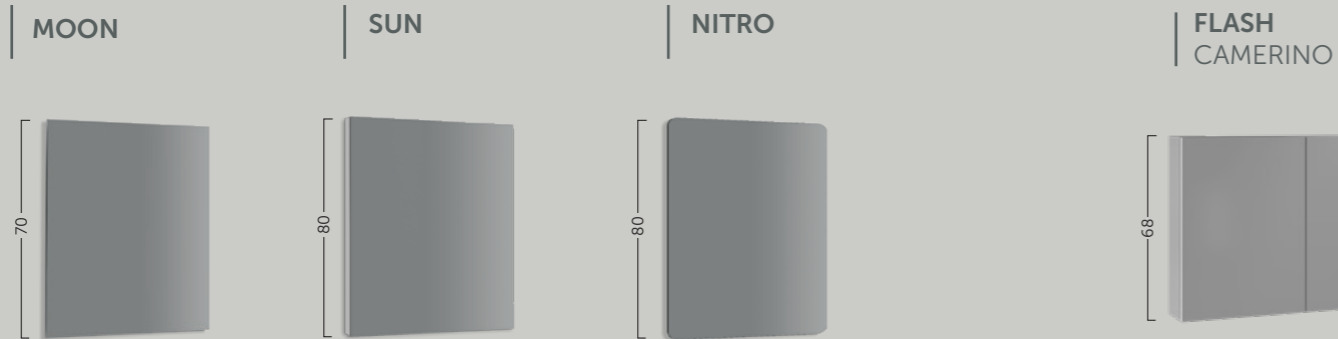

ESPEJOS MIRRORS

Con trasera de madera
With a wooden back

	Ref.	Pts.	Ref.	Pts.	Ref.	Pts.
50	200 00 050	42	204 00 050	66	241 00 050	66
60	200 00 060	43	204 00 060	68	241 00 060	68
70	-		204 00 070	72	241 00 070	72
80	200 00 080	48	204 00 080	75	241 00 080	75
90	200 00 090	52	204 00 090	79	-	
100	200 00 100	56	204 00 100	85	241 00 100	85
120	-		204 00 120	99	241 00 120	99
140					241 00 140	110

	Ref.	Pts.
45	340 11 045	175
60	340 11 060	195
70	340 11 070	215
80	340 11 080	225