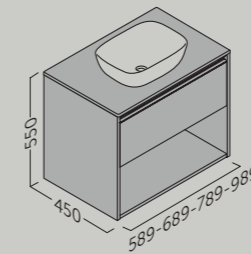

A SUELO
FLOOR STANDING

1 Cajón + 1 hueco
1 Drawer + 1 open shelf

SUSPENDIDO
WALL-MOUNTED
FONDO REDUCIDO REDUCED DEPTH

2 Cajones
2 Drawers

SUSPENDIDO
WALL-MOUNTED

2 Cajones
2 Drawers

A SUELO
FLOOR STANDING

1 Cajón + 1 hueco
1 Drawer + 1 open shelf

SUSPENDIDO
WALL-MOUNTED
FONDO REDUCIDO REDUCED DEPTH

2 Cajones
2 Drawers

	Acabados Finishes	Ref.	Uds. Palet	Pts.	Ref.	Uds. Palet	Pts.	Ref.	Uds. Palet	Pts.
60	●	175 01 062	6	274	175 01 061	6	249	175 01 063	5	344
	●	175 24 062	6	269	175 24 061	6	244	175 24 063	5	329
70	●	175 01 072	6	299	175 01 071	6	269	175 01 073	5	374
	●	175 24 072	6	289	175 24 071	6	264	175 24 073	5	354
80	●	175 01 082	6	309	175 01 081	6	274	175 01 073	5	389
	●	175 24 082	6	299	175 24 081	6	269	175 24 073	5	369
100	●	175 01 102	6	379	175 01 101	6	339	175 01 103	5	469
	●	175 24 102	6	369	175 24 101	6	334	175 24 103	5	449